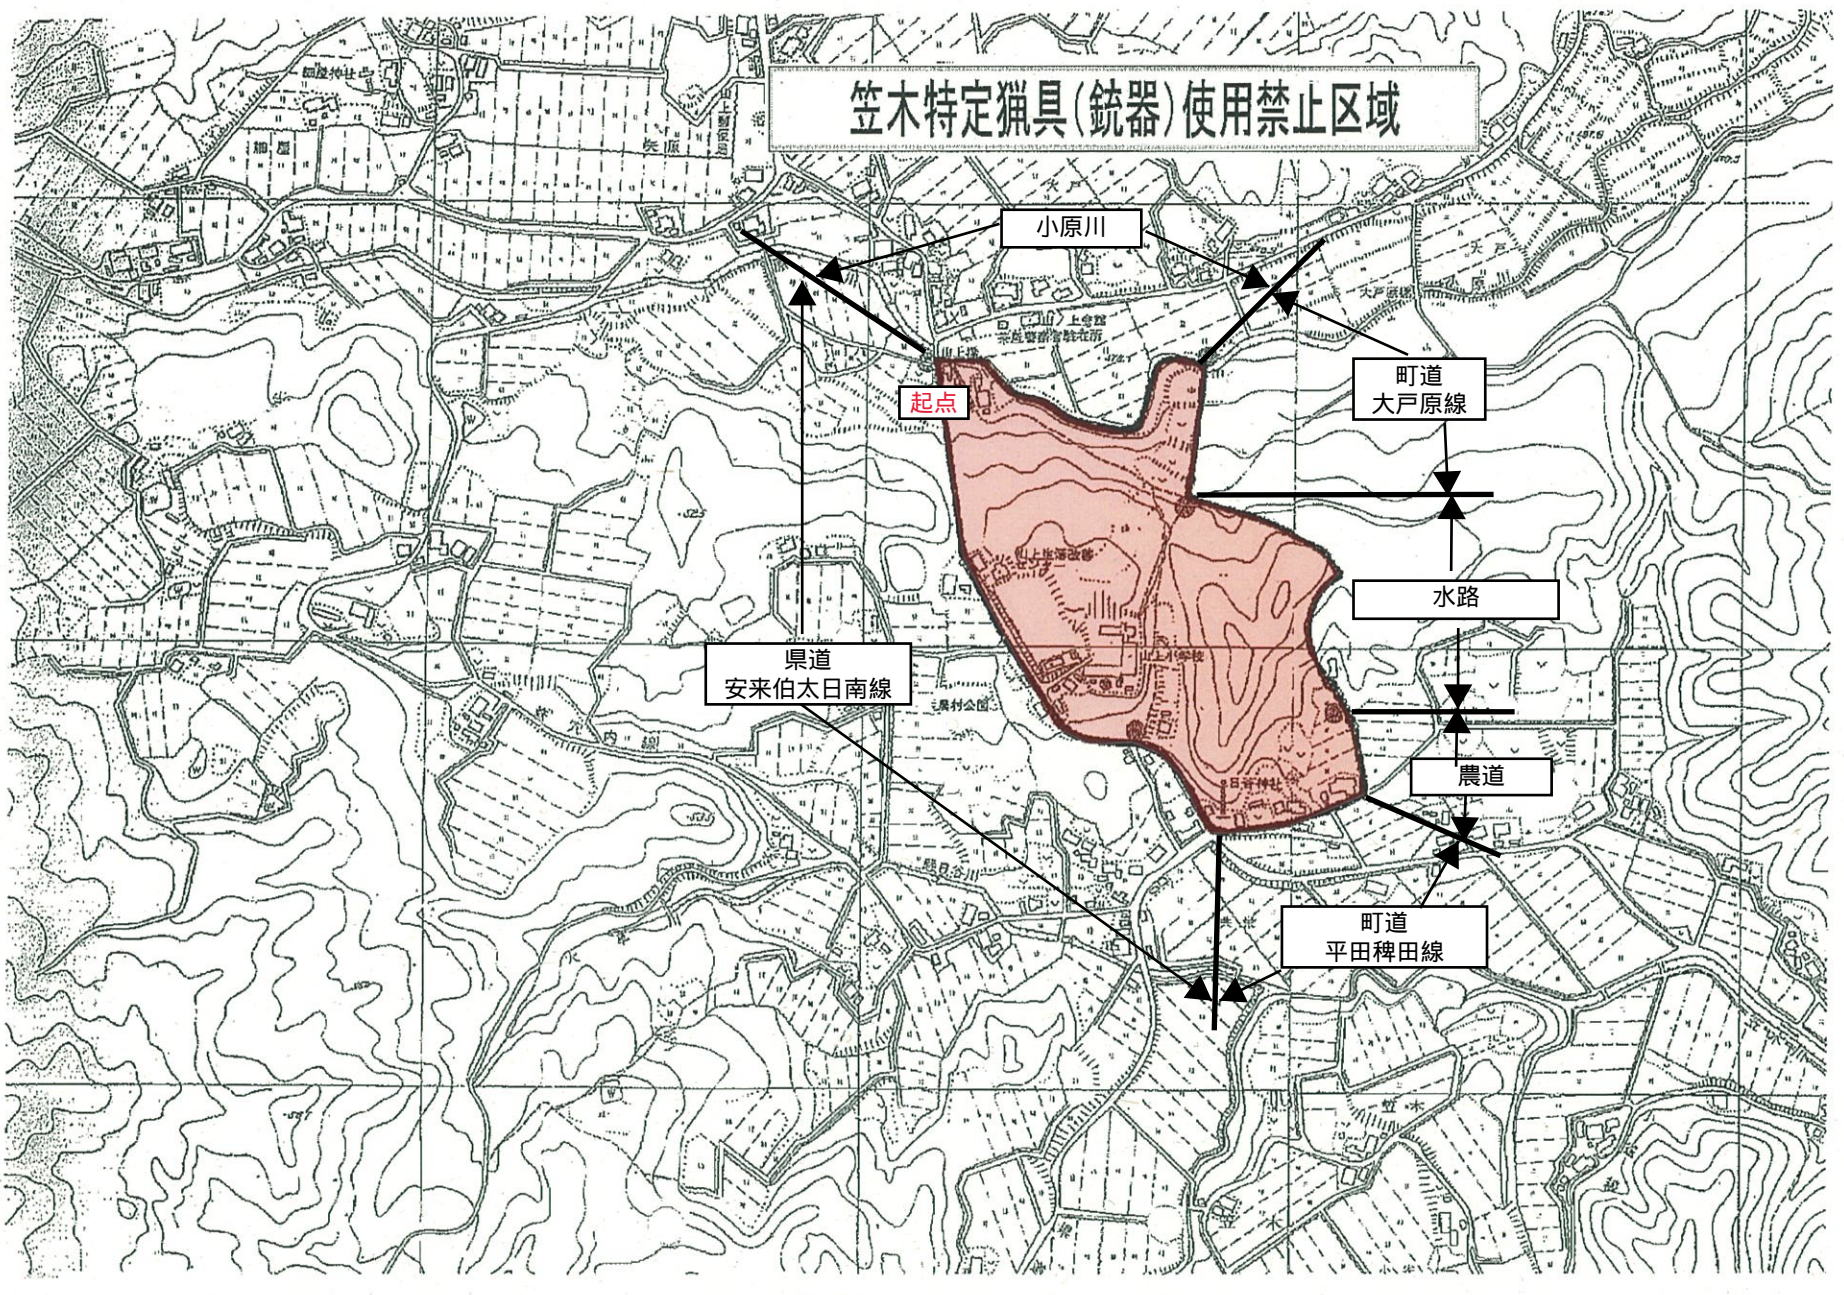

笠木特定猟具(銃器)使用禁止区域

小原川

起点

町道
大戸原線

水路

県道
安来伯太日南線

農道

町道
平田稗田線