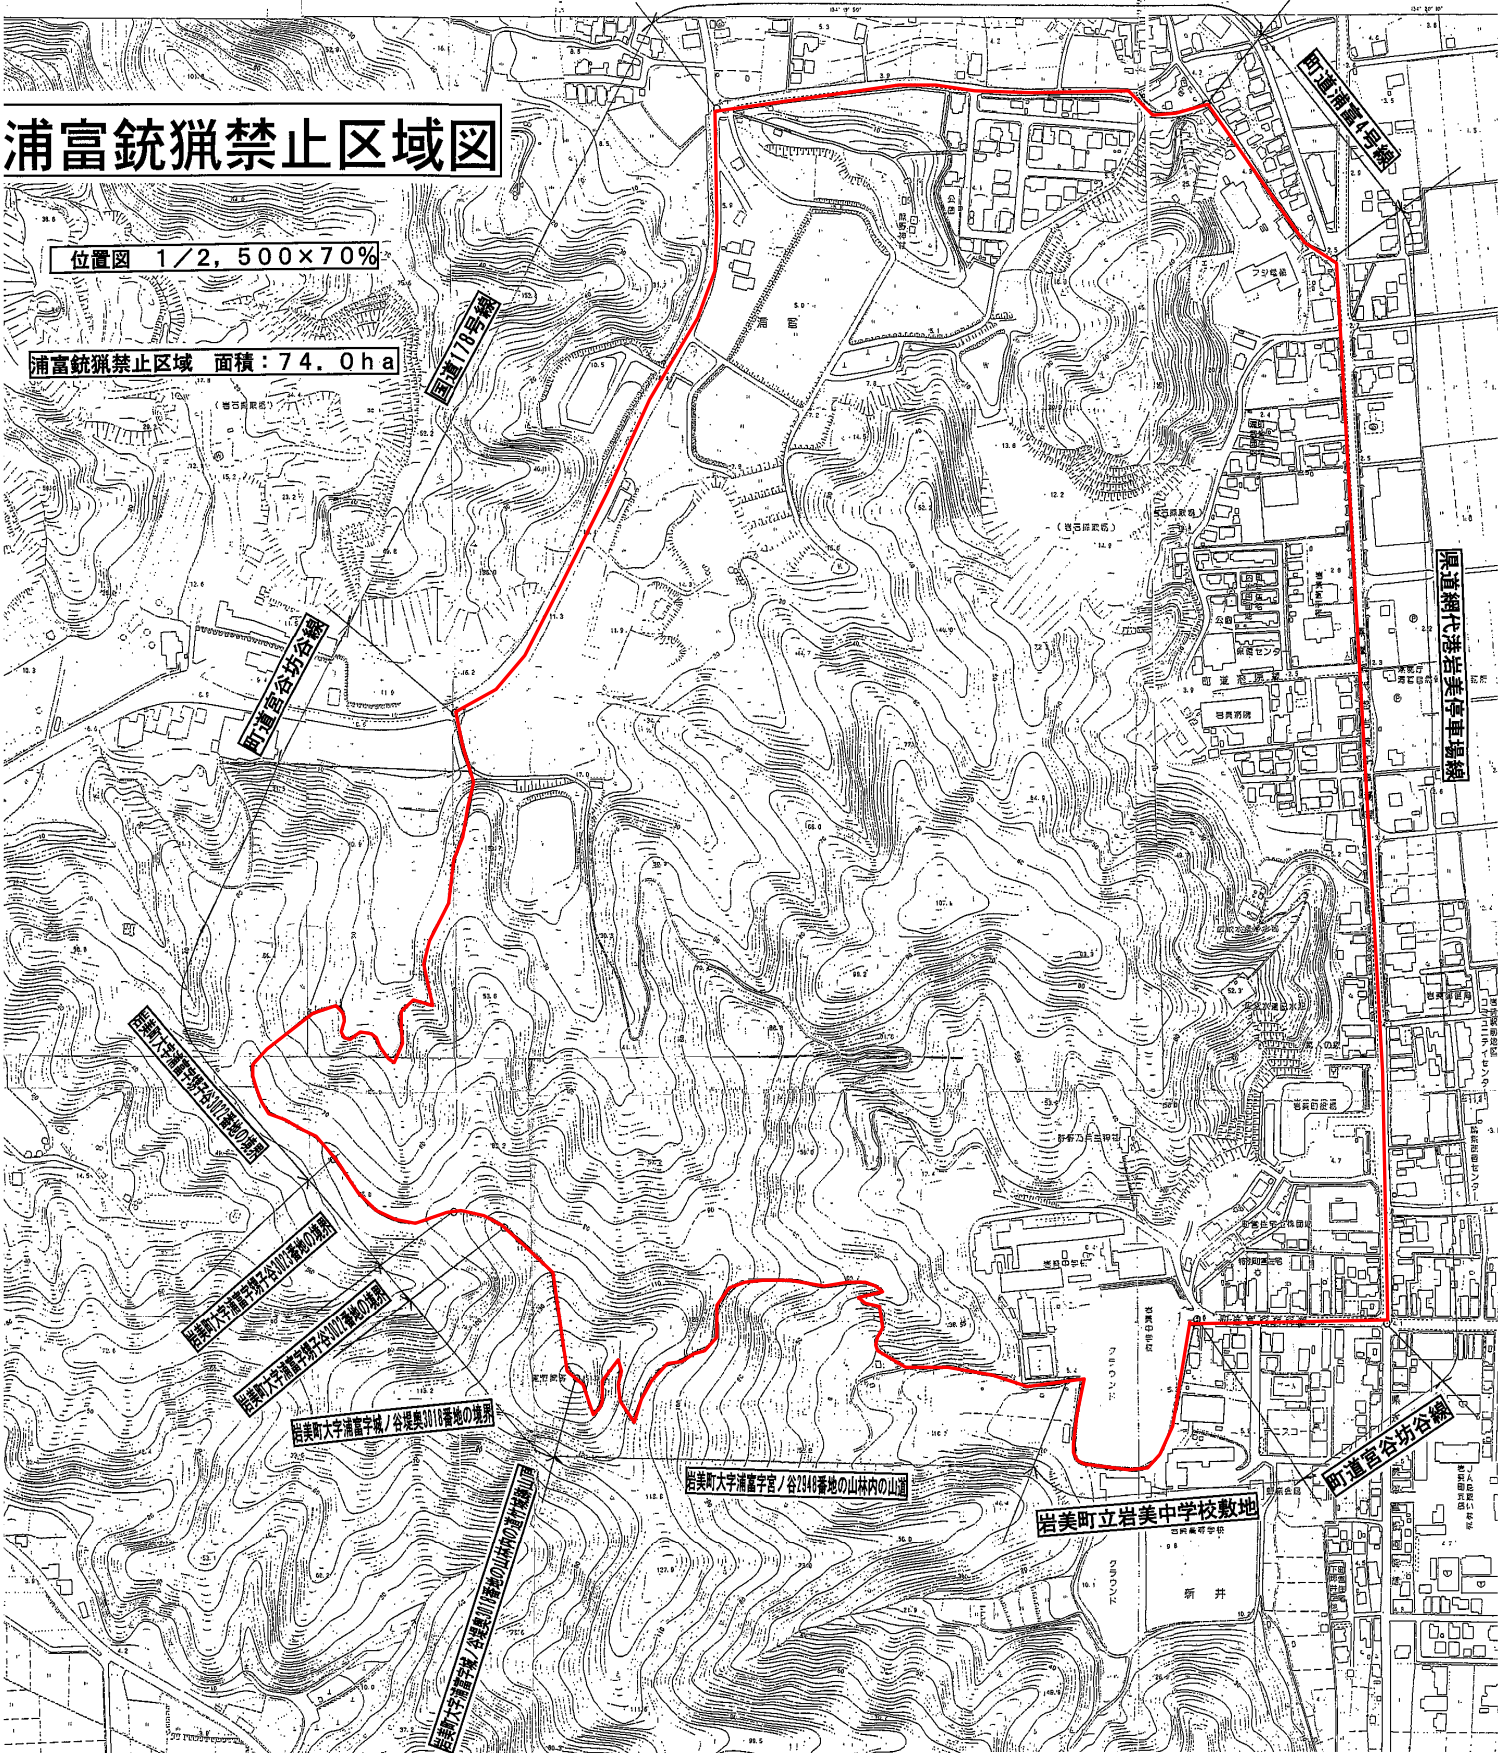

起点

町道前田線

町道浦町巨線

浦富銃獵禁止区域図

位置図 1/2, 500x70%

浦富銃獵禁止区域 面積: 74.0ha

県道網代港岩美停車場線

町道宮谷所谷線

岩美町立岩美中学校敷地

岩美町立浦富字宮/谷246番地の山林内の山道

岩美町立浦富字宮/谷境奥2118番地の境界

岩美町立浦富字宮/谷2172番地の境界

岩美町立浦富字宮/谷2172番地の境界

町道宮谷所谷線

国道118号線