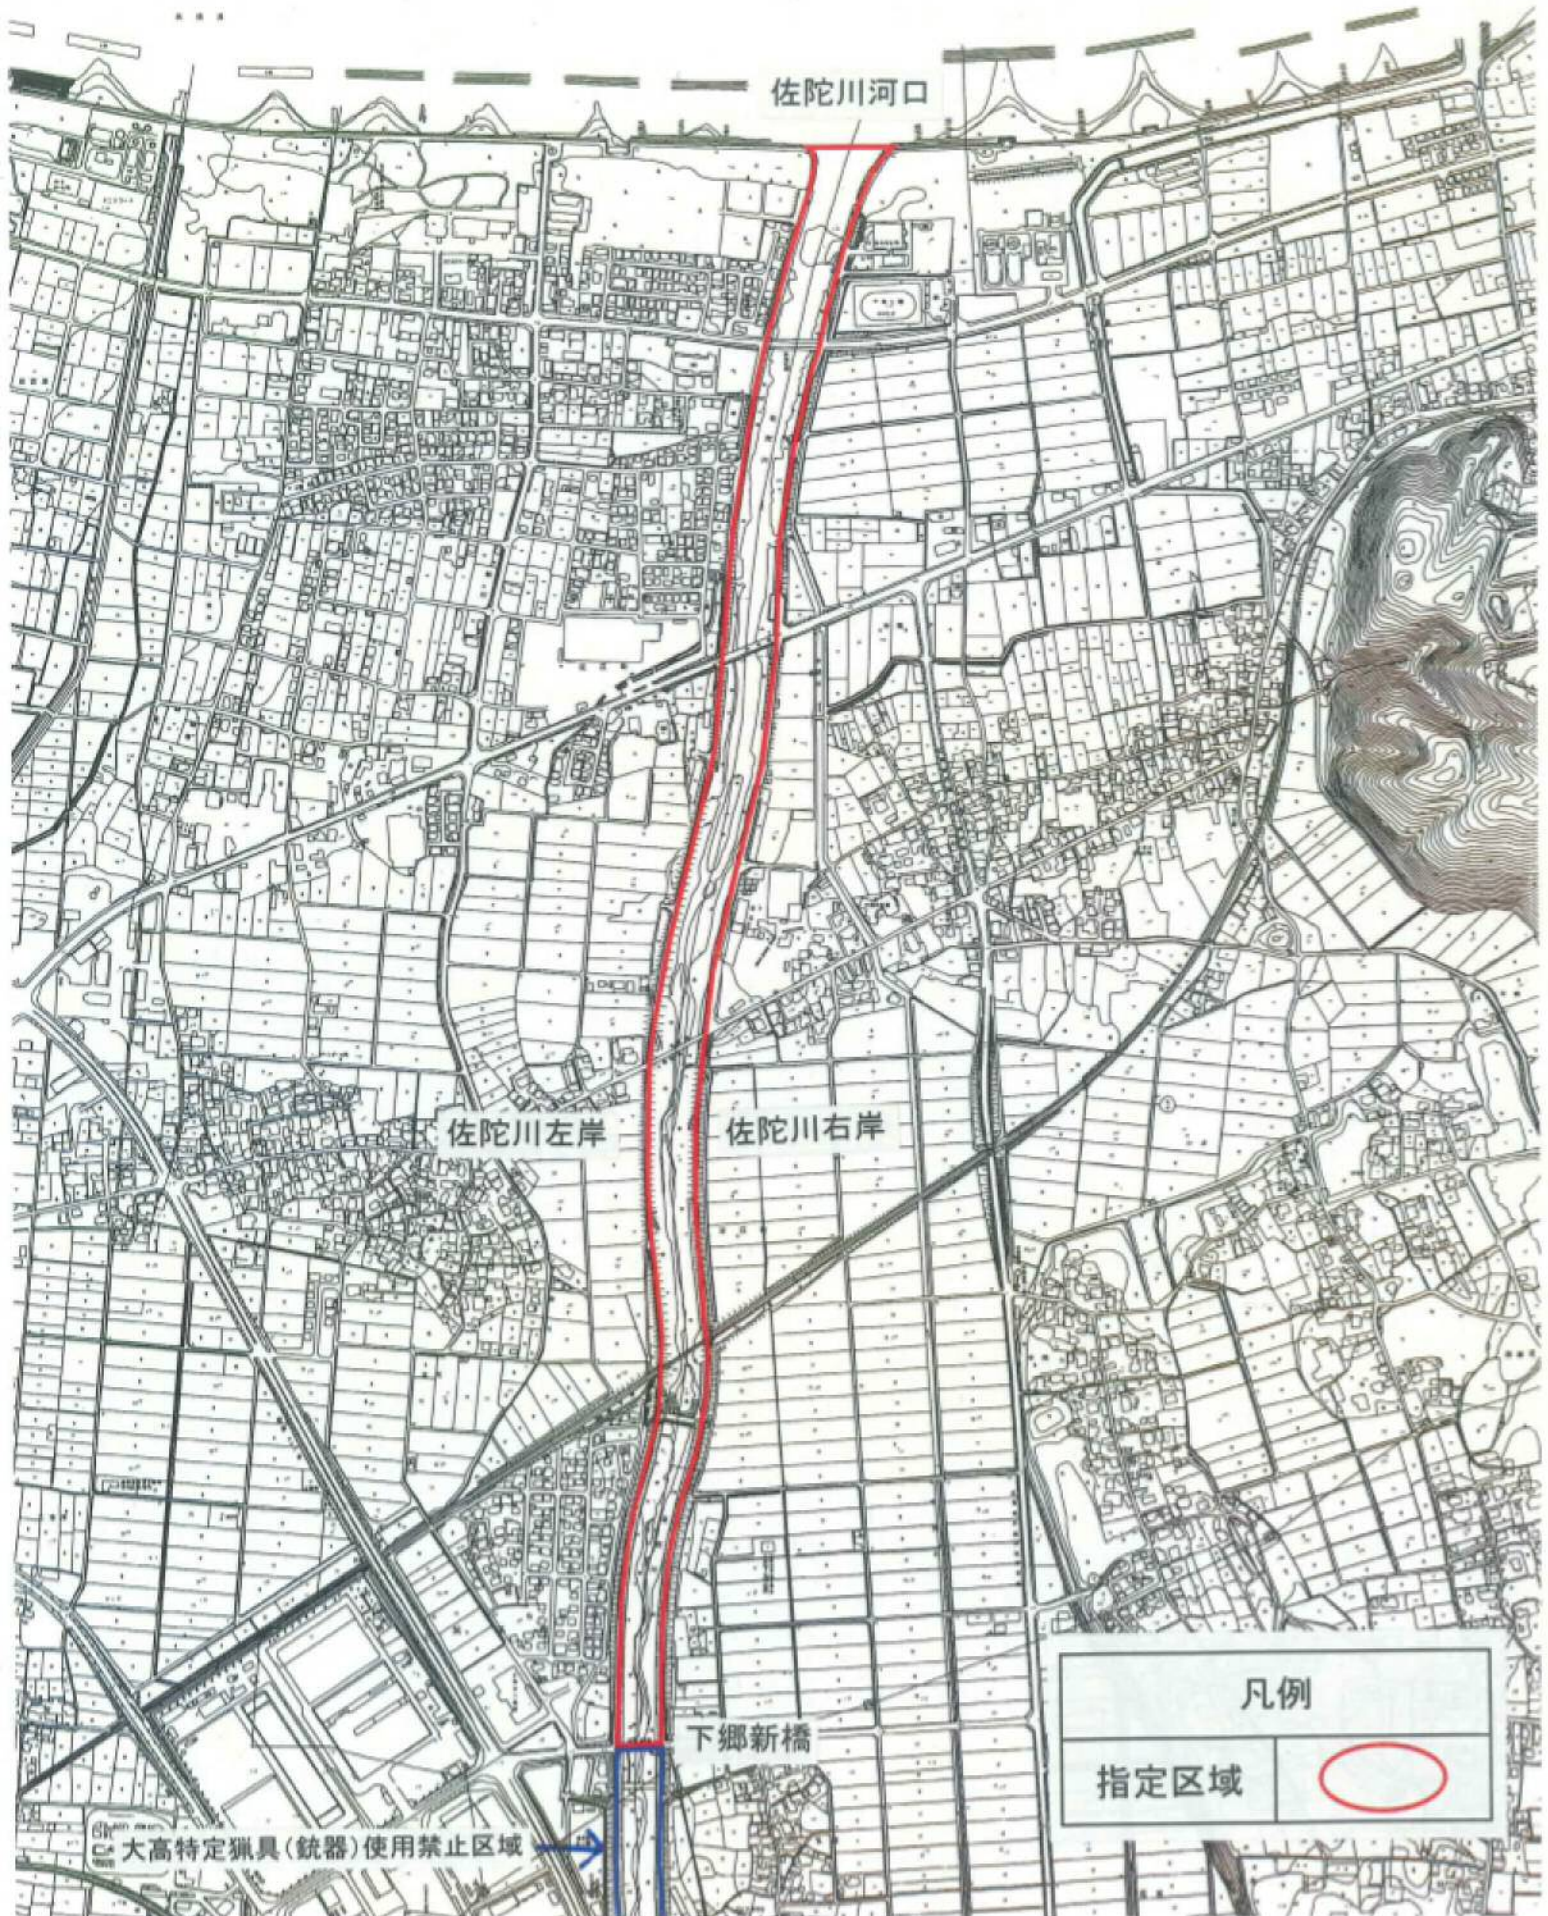

佐陀川特定猟具(銃器)使用禁止区域 指定計画図

1:10,000

佐陀川河口

佐陀川左岸

佐陀川右岸

下郷新橋

凡例

指定区域	
------	--

大高特定猟具(銃器)使用禁止区域