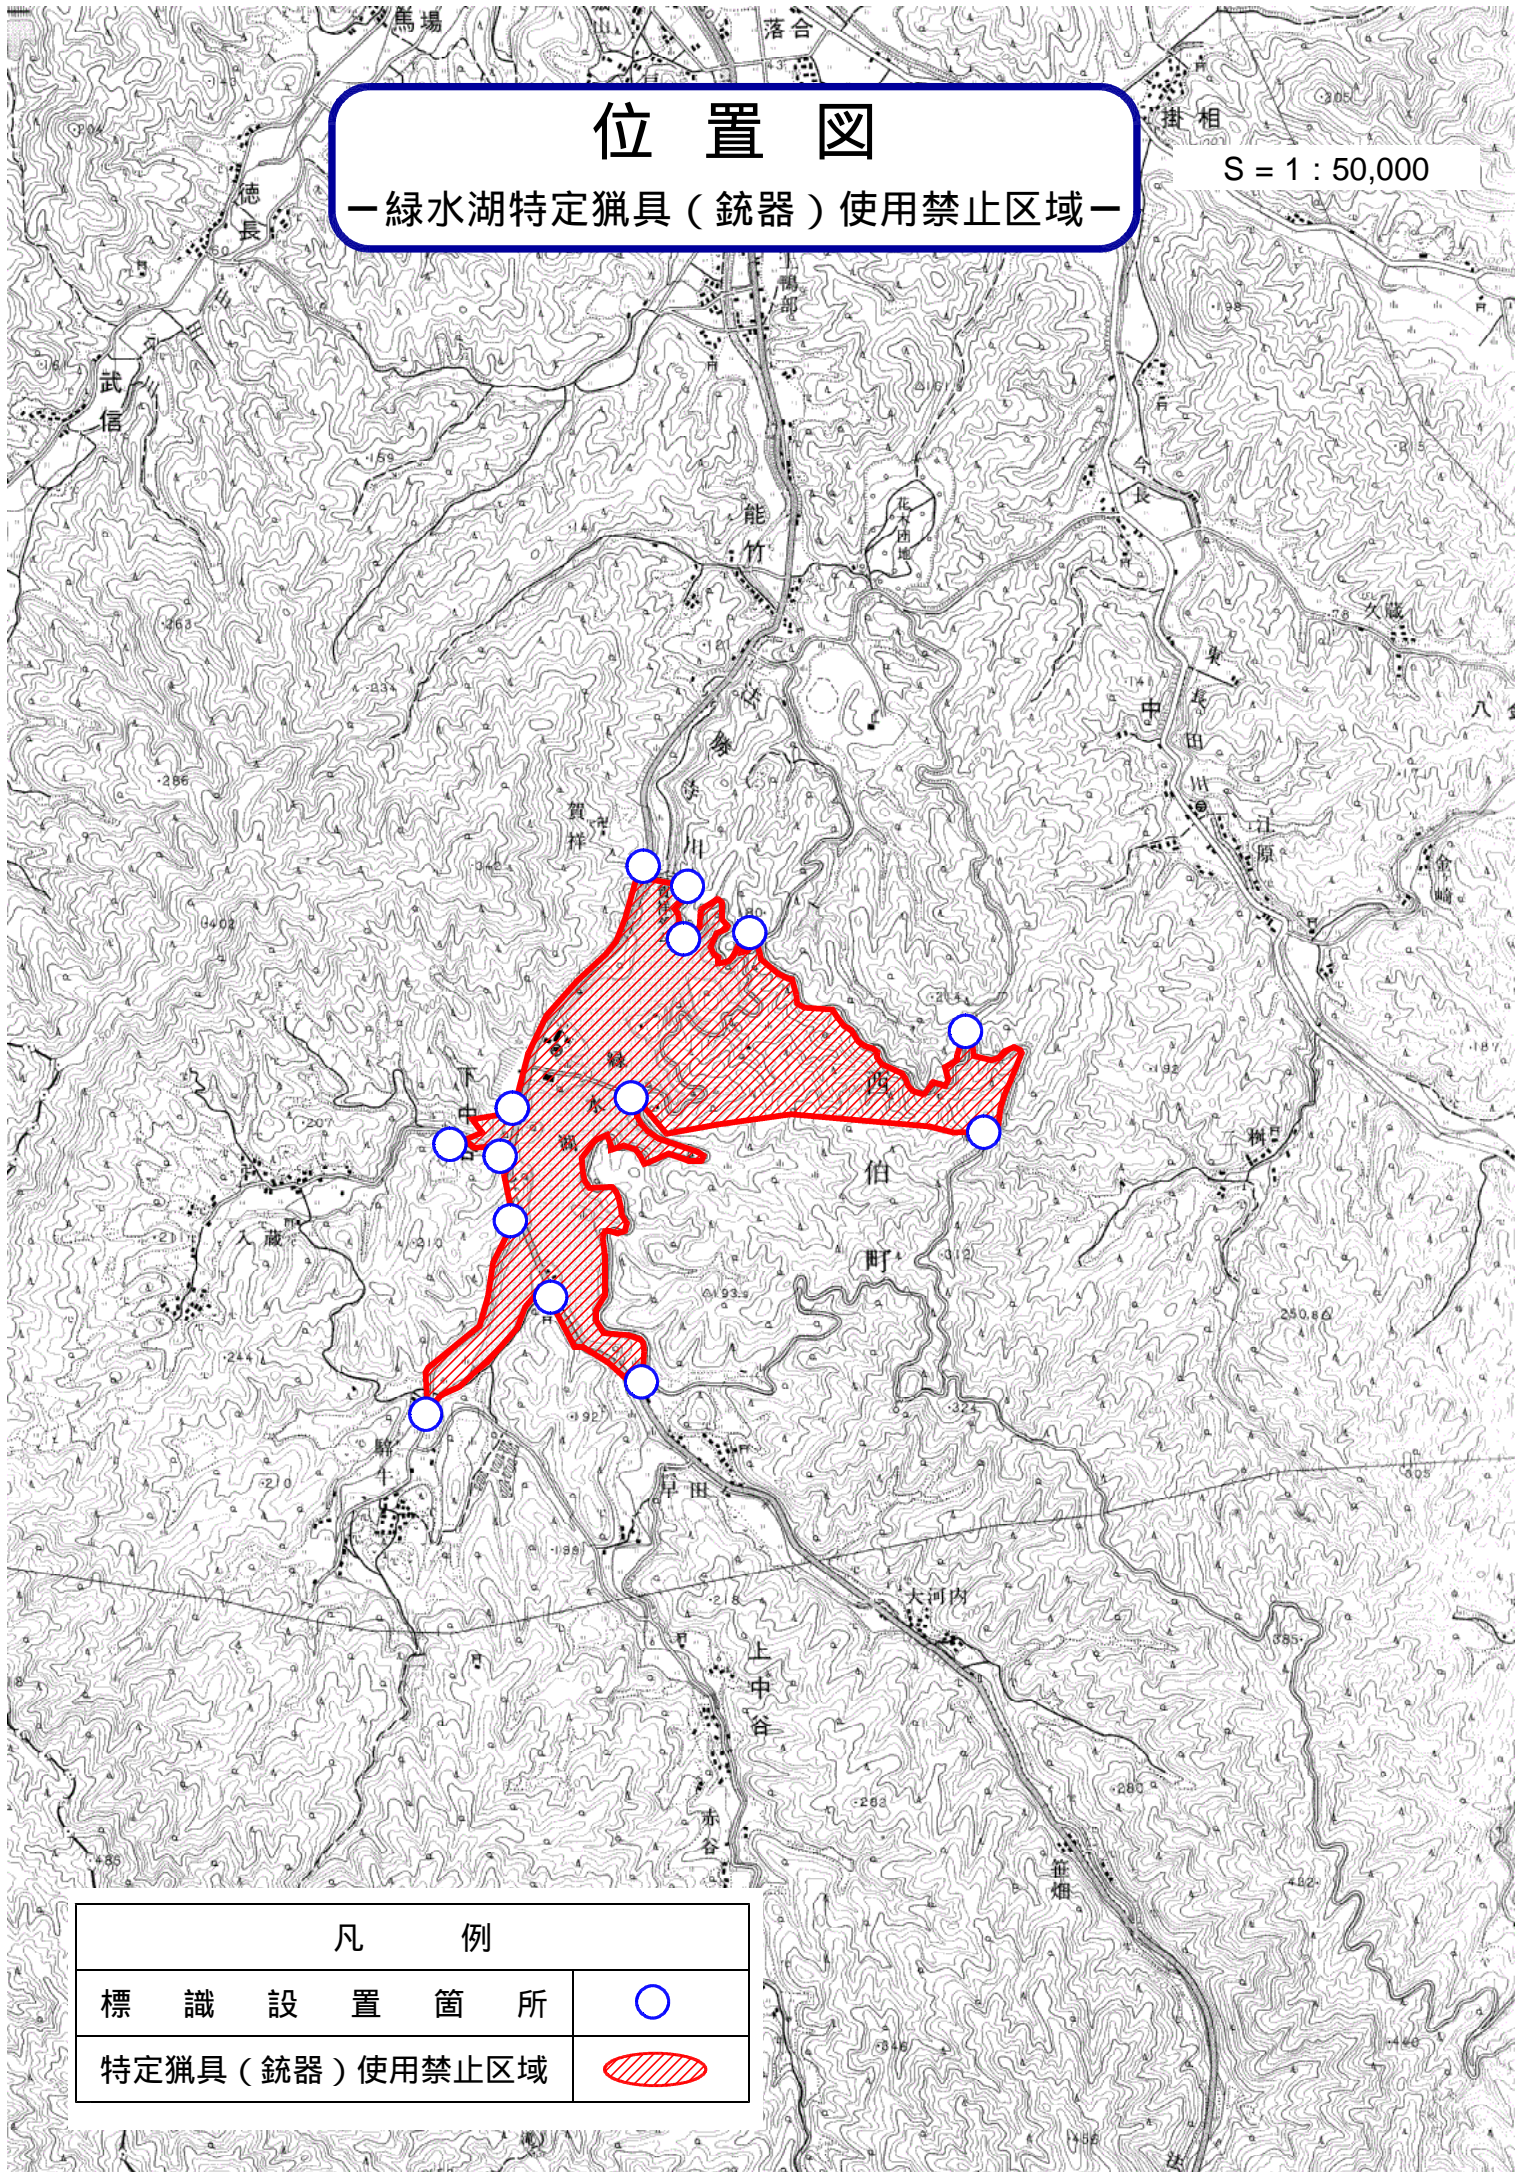

位置図

—緑水湖特定猟具（銃器）使用禁止区域—

S = 1 : 50,000

凡 例

標 識 設 置 箇 所

特定猟具（銃器）使用禁止区域