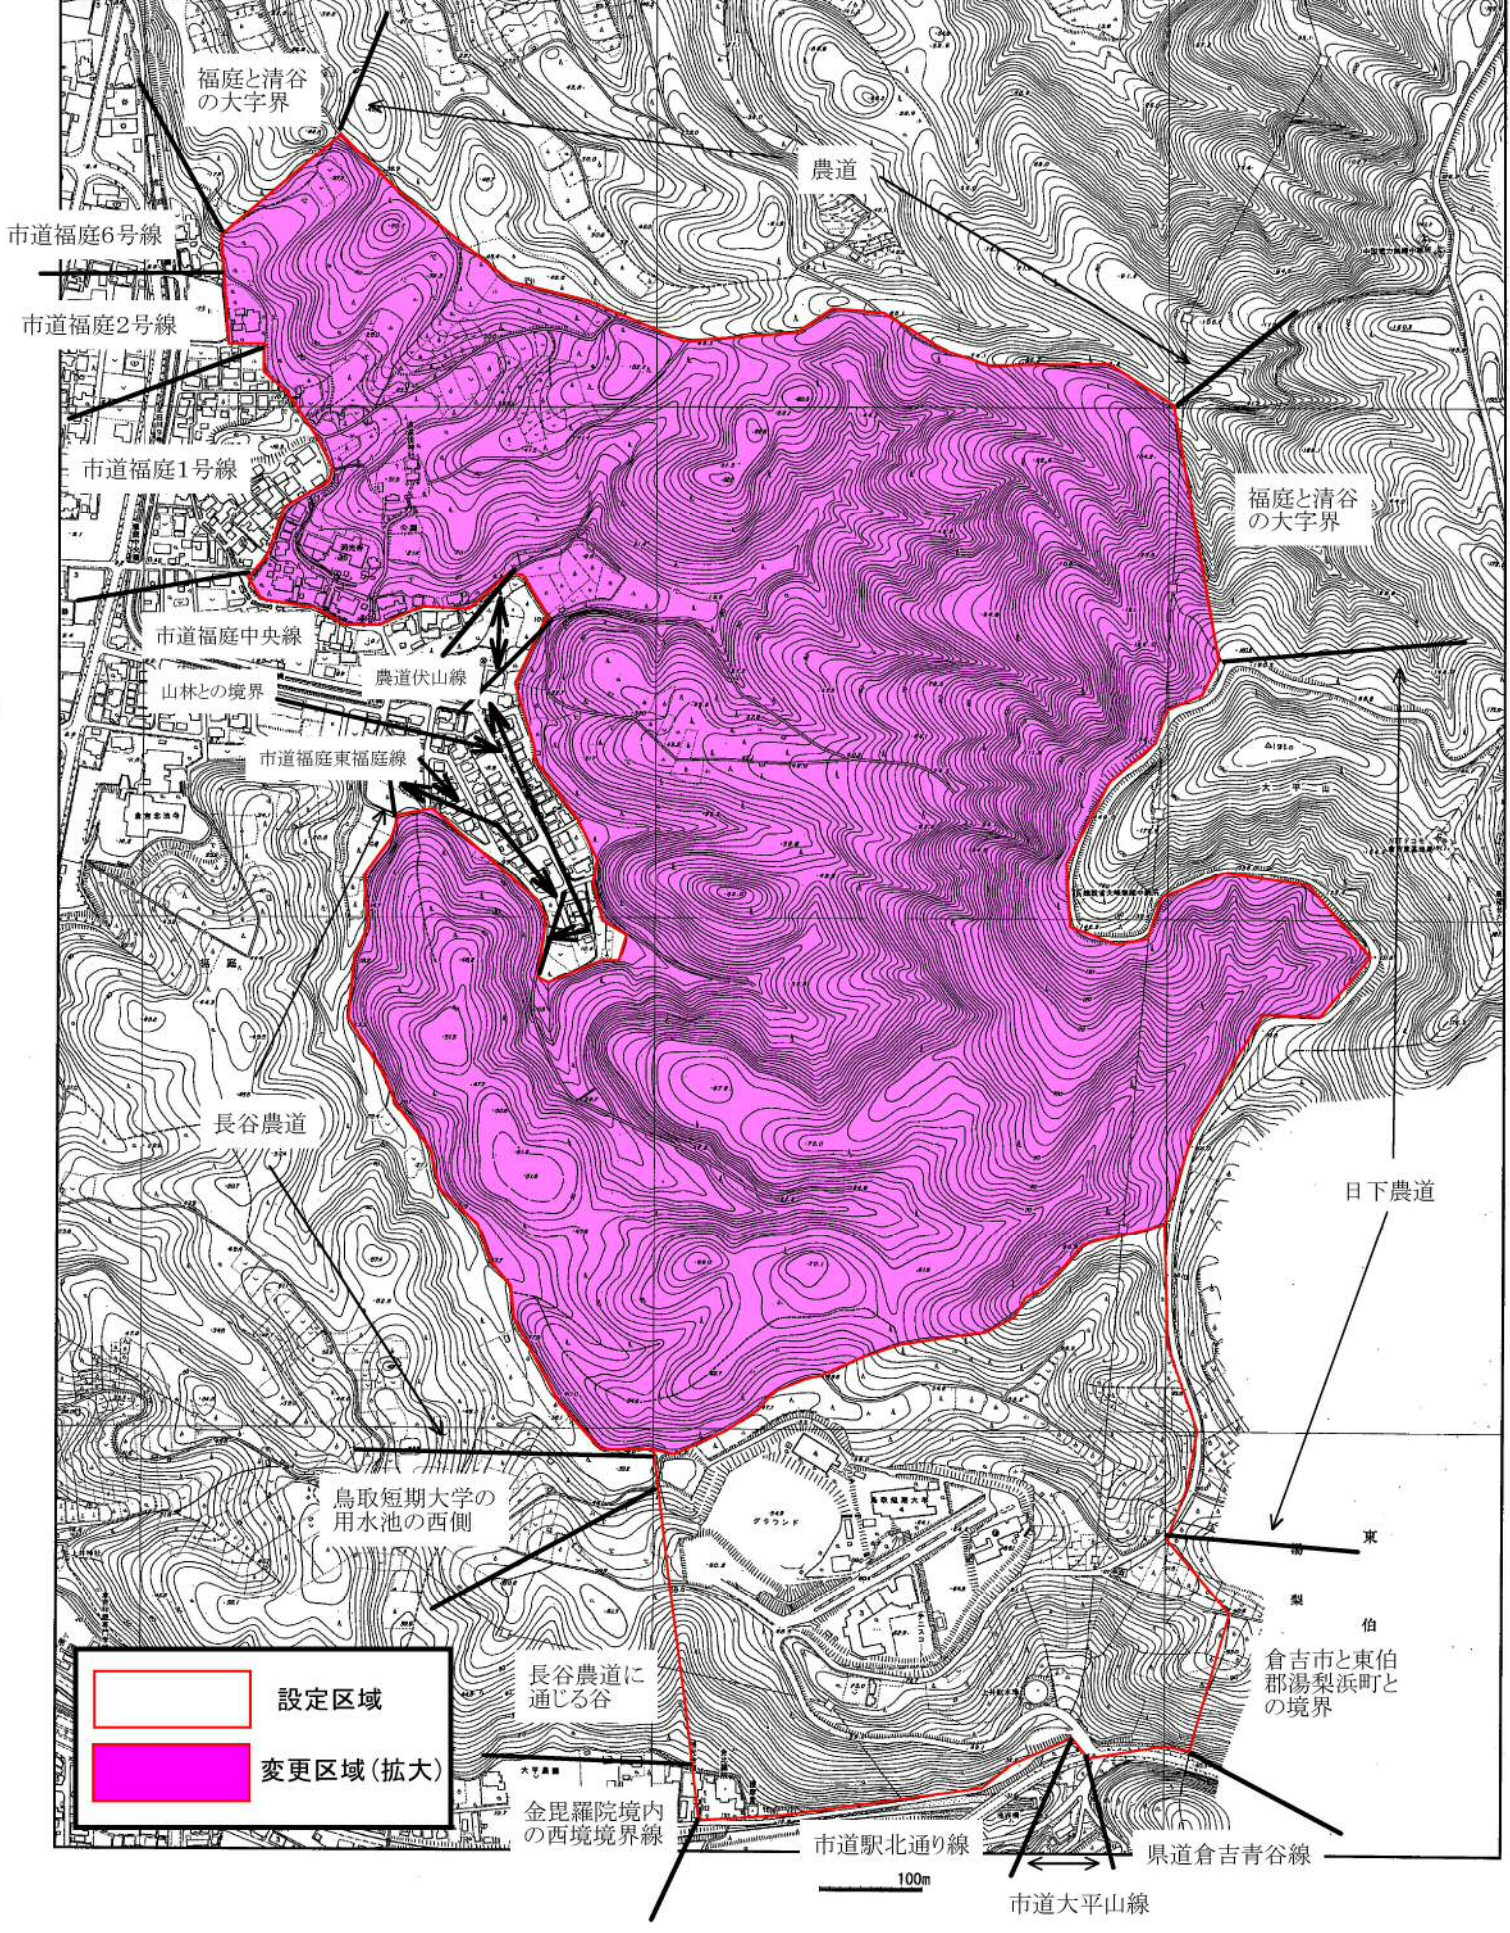

大平山特定猟具(銃器)禁止区域区域図

福庭と清谷の大字界

農道

市道福庭6号線

市道福庭2号線

市道福庭1号線

福庭と清谷の大字界

市道福庭中央線

農道伏山線

山林との境界

市道福庭東福庭線

長谷農道

日下農道

鳥取短期大学の用水池の西側

長谷農道に通じる谷

倉吉市と東伯郡湯梨浜町の境界

金毘羅院境内の西境界線

市道駅北通り線

市道大平山線

- 設定区域
- 変更区域(拡大)

100m

市道大平山線