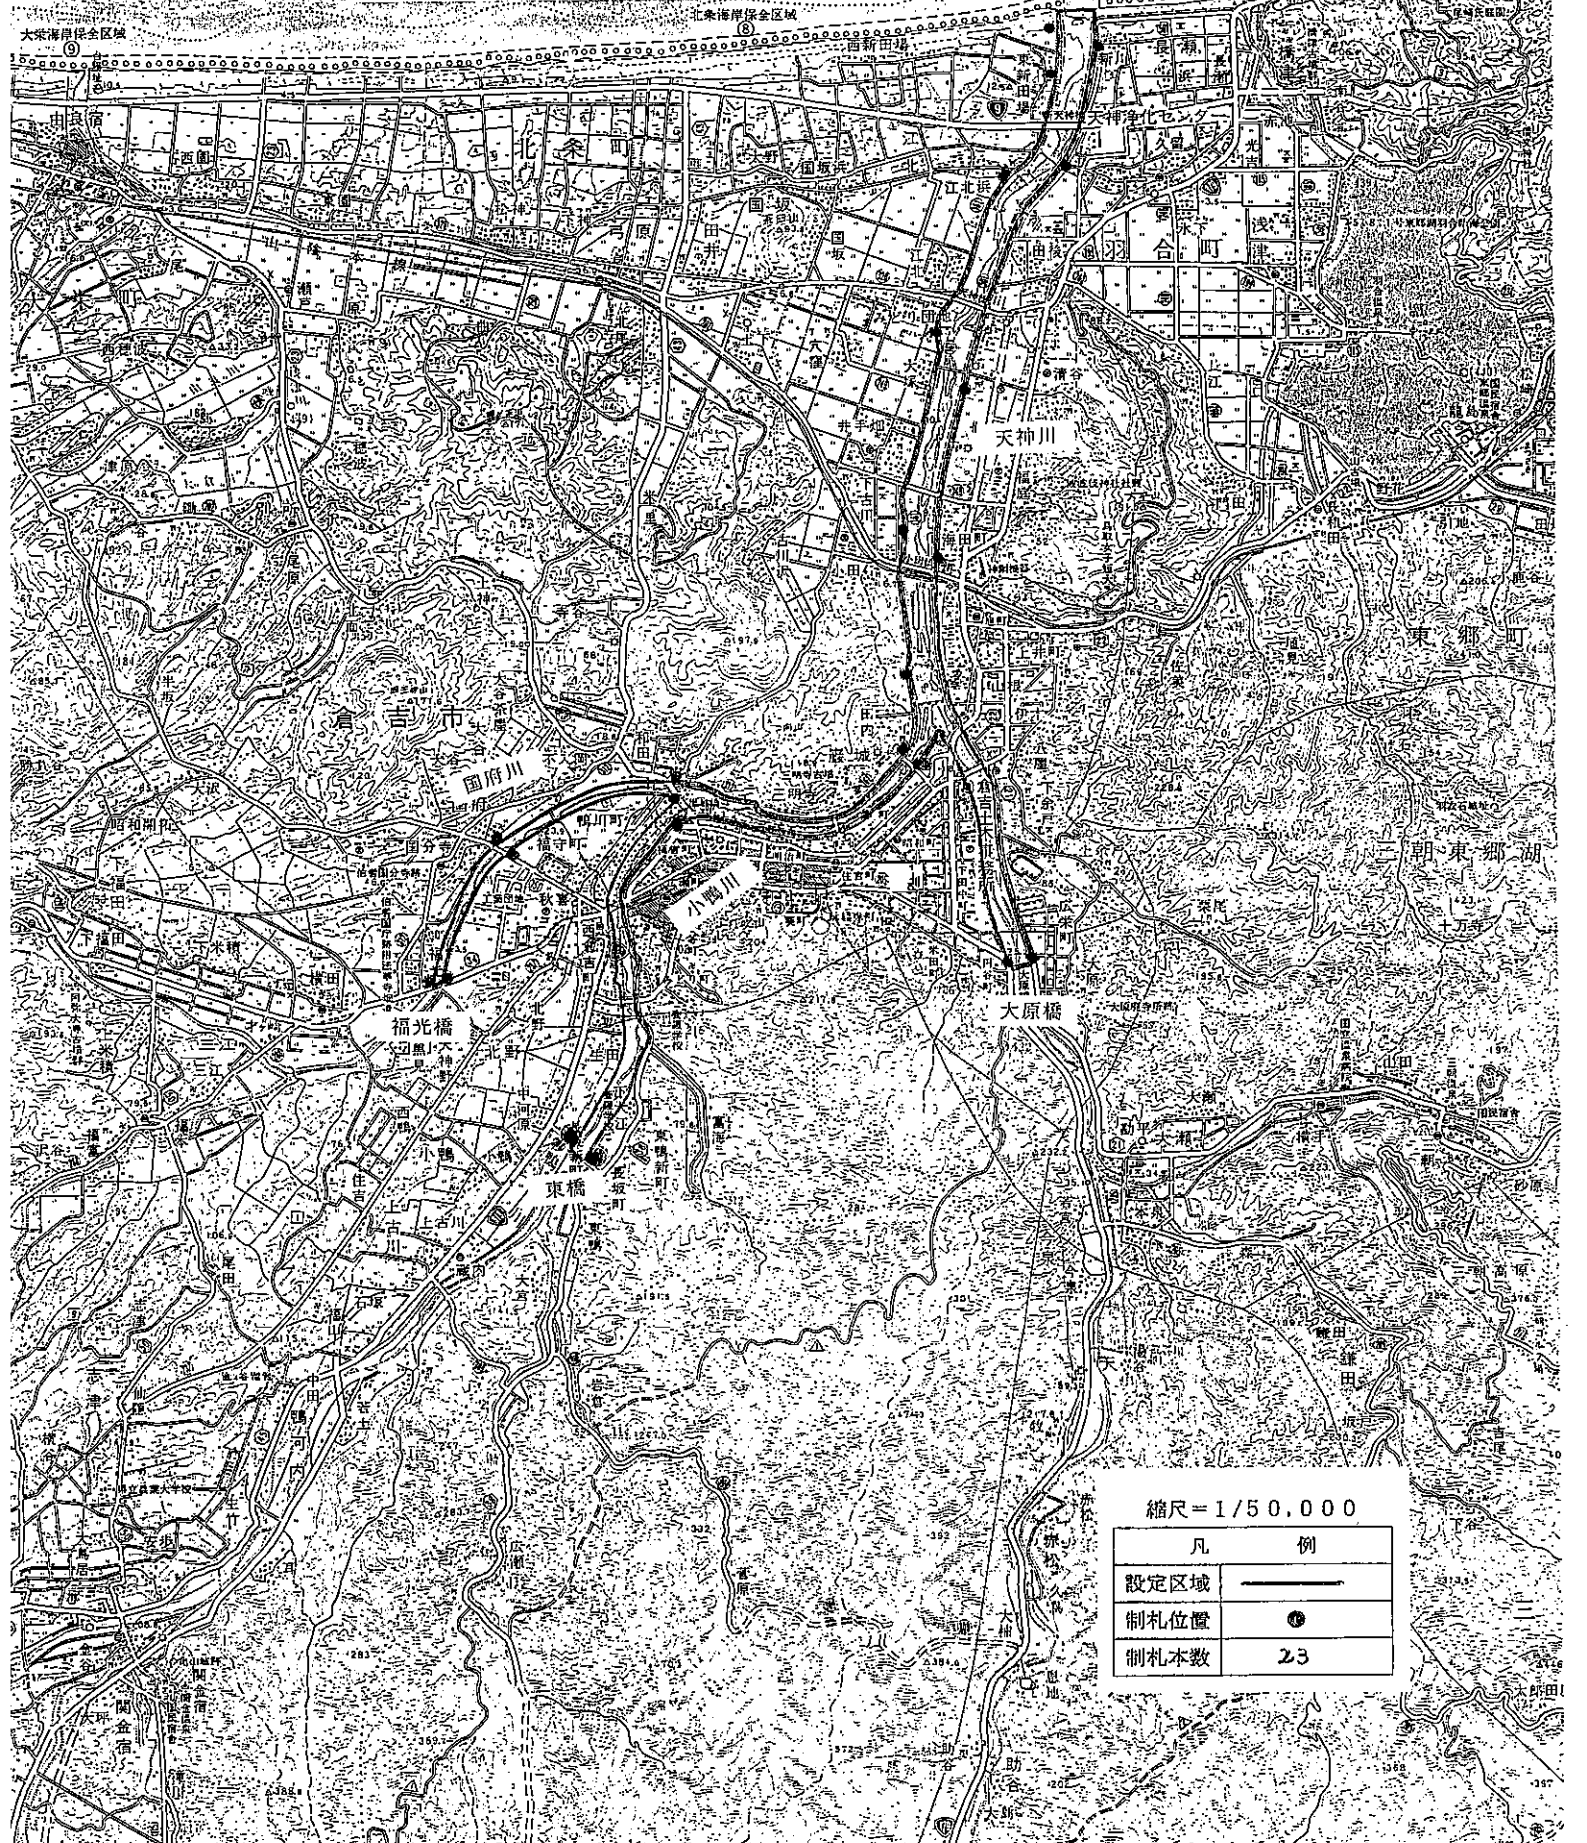

天神川銃猟禁止区域

縮尺=1/50,000

凡	例
設定区域	——
制札位置	●
制札本数	23