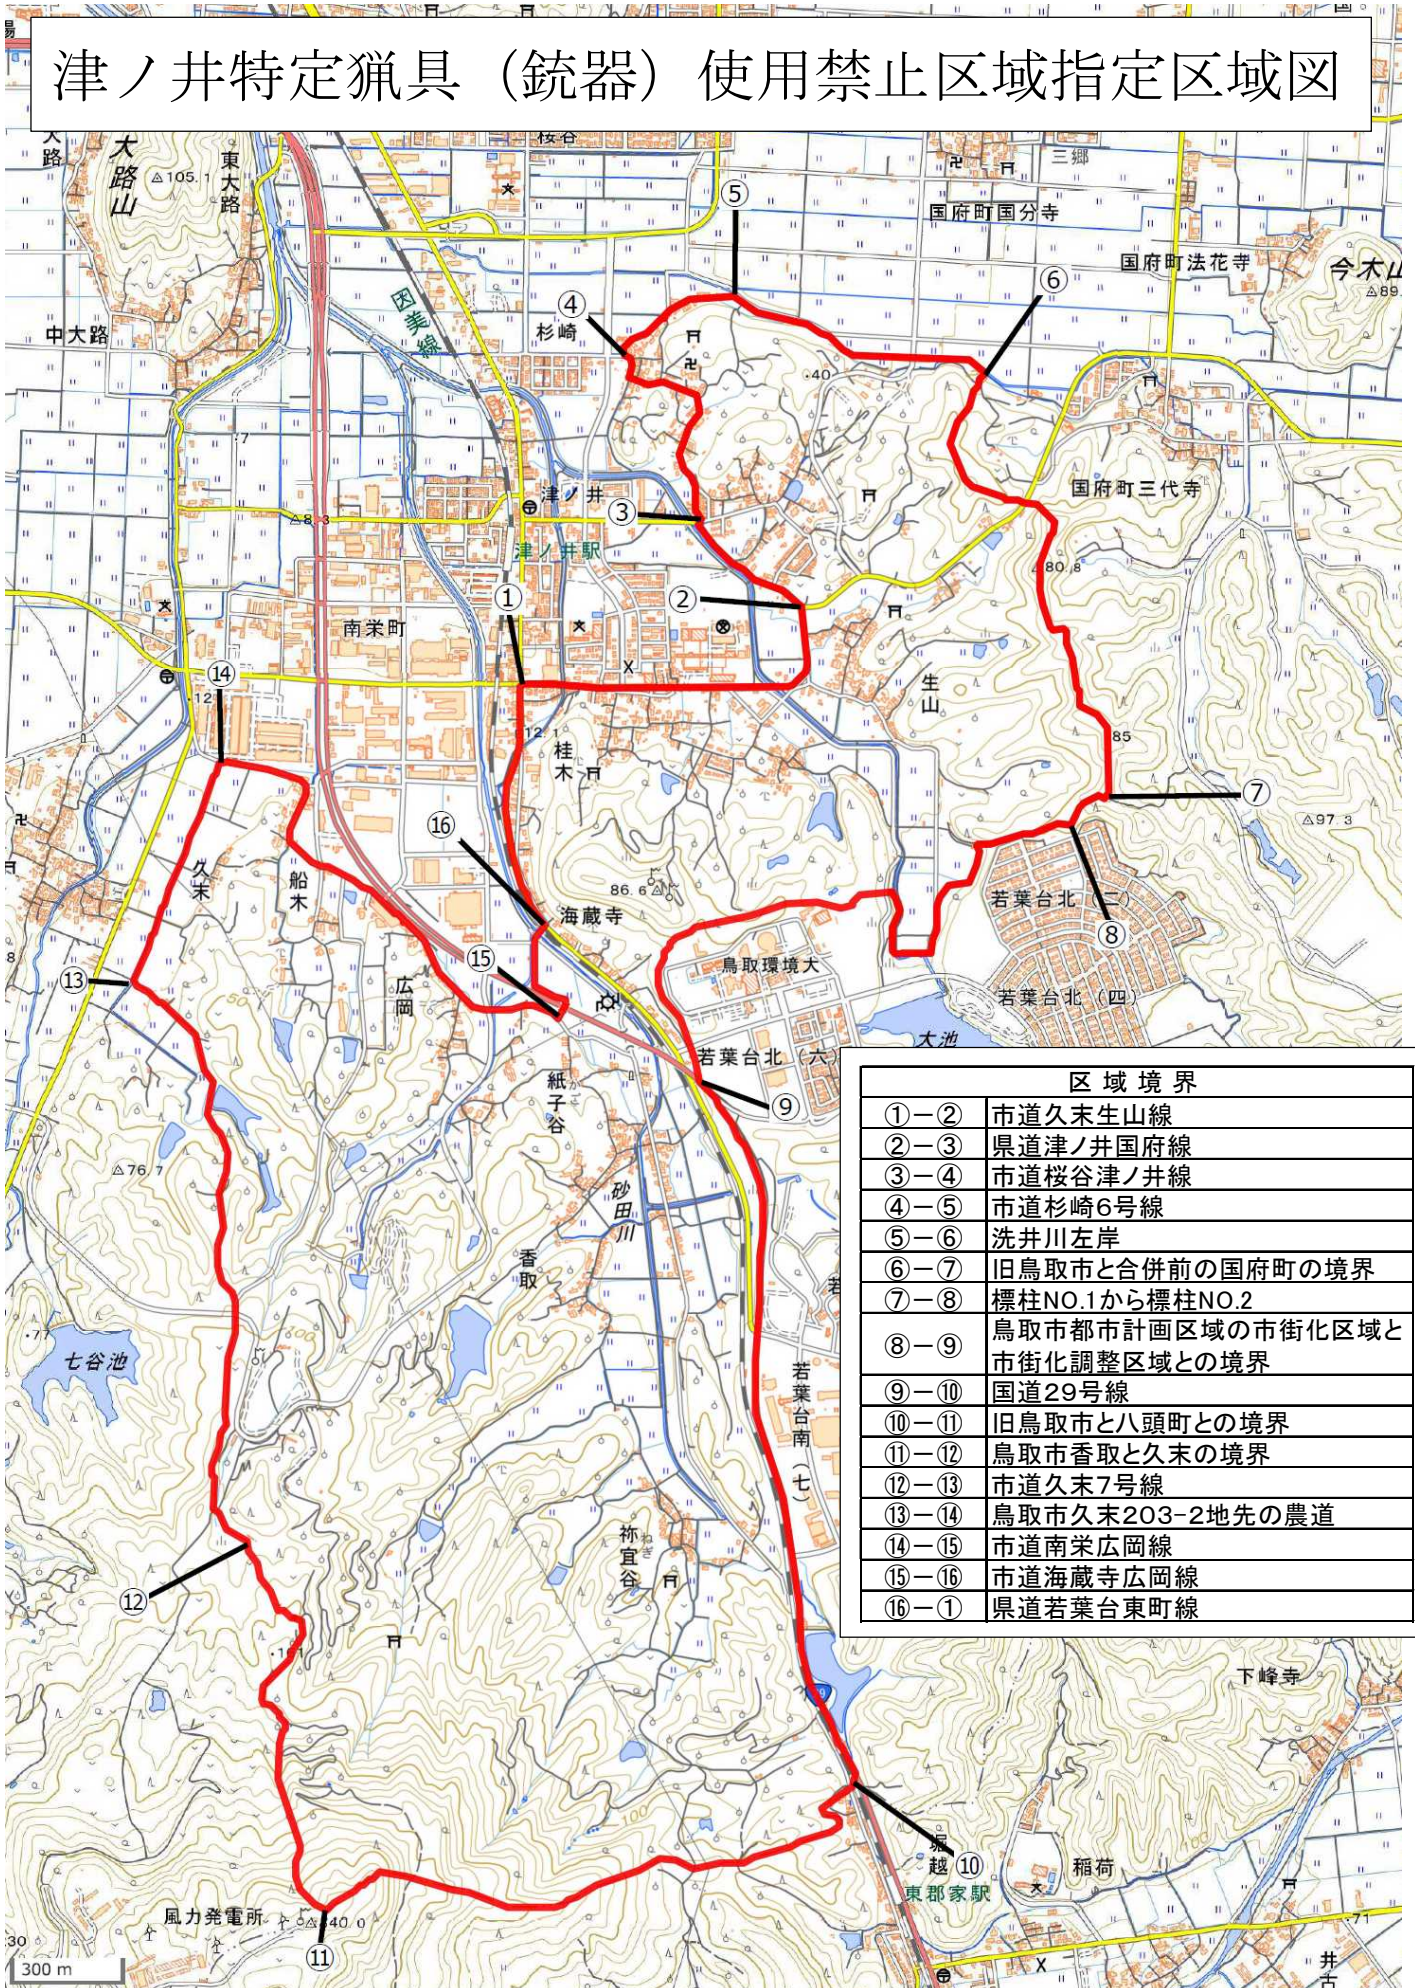

津ノ井特定猟具（銃器）使用禁止区域指定区域図

区域境界	
①-②	市道久末生山線
②-③	県道津ノ井国府線
③-④	市道桜谷津ノ井線
④-⑤	市道杉崎6号線
⑤-⑥	洗井川左岸
⑥-⑦	旧鳥取市と合併前の国府町の境界
⑦-⑧	標柱NO.1から標柱NO.2
⑧-⑨	鳥取市都市計画区域の市街化区域と市街化調整区域との境界
⑨-⑩	国道29号線
⑩-⑪	旧鳥取市と八頭町との境界
⑪-⑫	鳥取市香取と久末の境界
⑫-⑬	市道久末7号線
⑬-⑭	鳥取市久末203-2地先の農道
⑭-⑮	市道南栄広岡線
⑮-⑯	市道海蔵寺広岡線
⑯-⑰	県道若葉台東町線