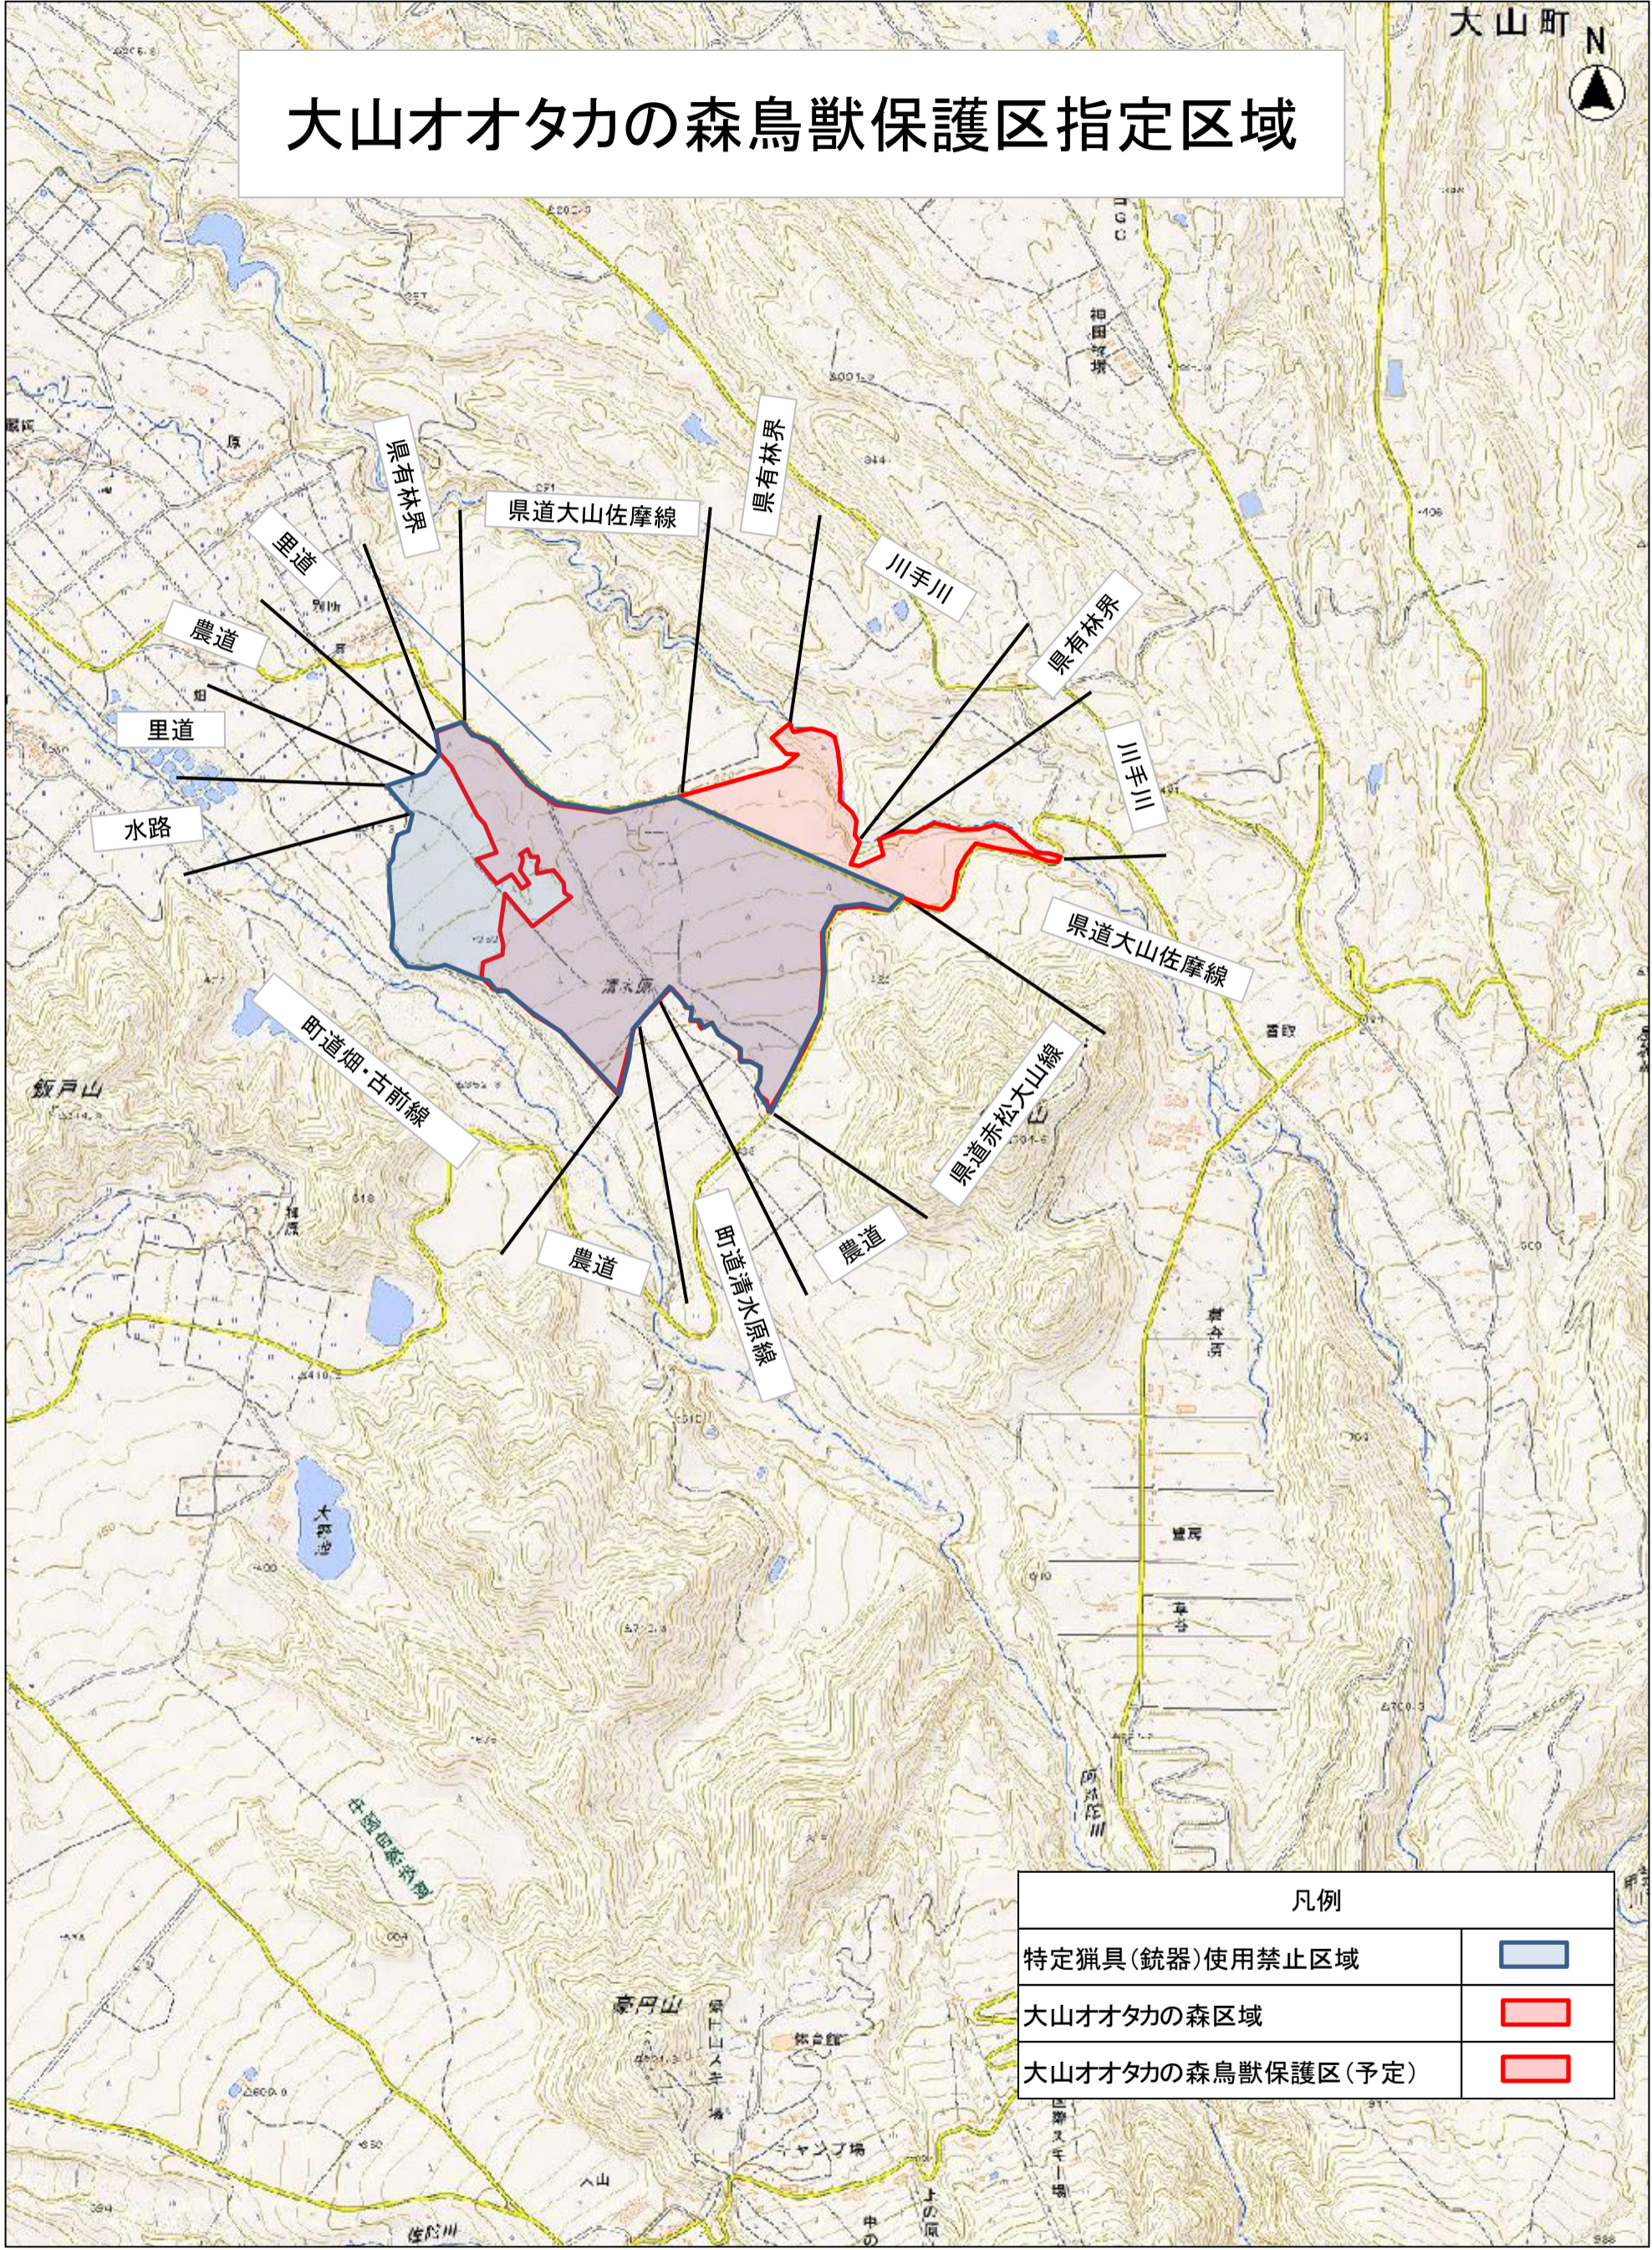

大山オオタカの森鳥獣保護区指定区域

凡例	
特定猟具(銃器)使用禁止区域	
大山オオタカの森区域	
大山オオタカの森鳥獣保護区(予定)	

縮尺 1 : 20000