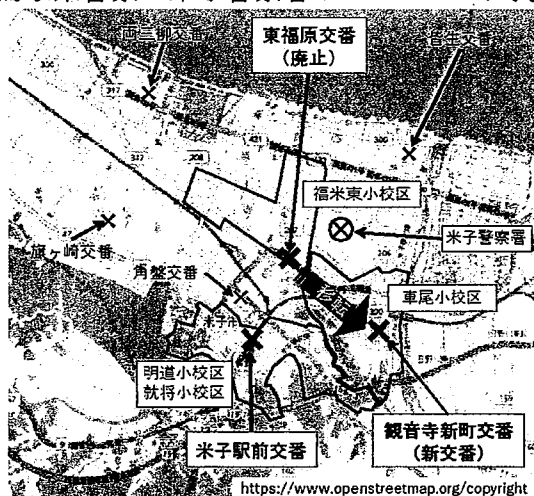

米子警察署観音寺新町交番の設置について

令和2年2月25日
警察本部
(生活安全部地域課)

1 観音寺新町交番の設置に至る経緯

東福原交番の老朽化及び敷地狭隘を解消し、地域の安全機能の充実を図るため、同交番を廃止して、米子駅前交番所管区内へ移転新築し、交番名称も移転先所在地名を冠した「観音寺新町交番」として、令和2年2月14日から運用を開始している。

	観音寺新町交番	東福原交番
構造	鉄筋コンクリート平屋建て	コンクリートブロック造折板葺平屋建
面積	敷地 334.93㎡ 床面積 132.10㎡ (事務所、相談室、仮眠室等併設)	敷地 78.00㎡ 床面積 40.18㎡ (事務所、仮眠室等併設)
新たな設備	公用車駐車場 来訪者用駐車場(7台、うちハートフル駐車場1台) 相談室、多目的トイレ 女性用トイレ・女性用仮眠室	

2 観音寺新町交番運用開始に伴う規則改正

観音寺新町交番運用開始に伴い、交番名称・位置及び所管区の変更が必要となり、「交番その他の派出所及び駐在所の設置に関する規則」の一部改正を行った。(2月14日施行)

	規則改正後	規則改正前
名称	観音寺新町交番	東福原交番
位置	米子市観音寺新町四丁目(1番18号)	米子市東福原一丁目(4番27号)
所管区	福米東小学校区 東福原二～八丁目、西福原二～五丁目、 米原五～九丁目 車尾小学校区(※旧米子駅前交番所管区) 車尾、車尾一～七丁目、 車尾南一～二丁目、中島一～二丁目、 観音寺、観音寺新町一～五丁目	福米東小学校区 東福原二～八丁目、西福原二～五丁目、 米原五～九丁目
管内面積	5.15km²	2.27km²
世帯数	7,692世帯	4,665世帯
人口	17,461人	10,180人
勤務員	6人	6人

※米子駅前交番の所管区の一部を観音寺新町交番に加える。

3 事前説明(広報)

- (1) 自治会及び米子市に事前説明、また、巡回連絡等により広報
- (2) ミニ広報紙、交番速報を所管区各戸に配布・回覧
- (3) 鳥取県警察・米子警察署ホームページに掲載

観音寺新町交番の所管区 → 東福原交番の所管区の一部(赤枠)
+ 米子駅前交番の所管区の一部(赤枠)