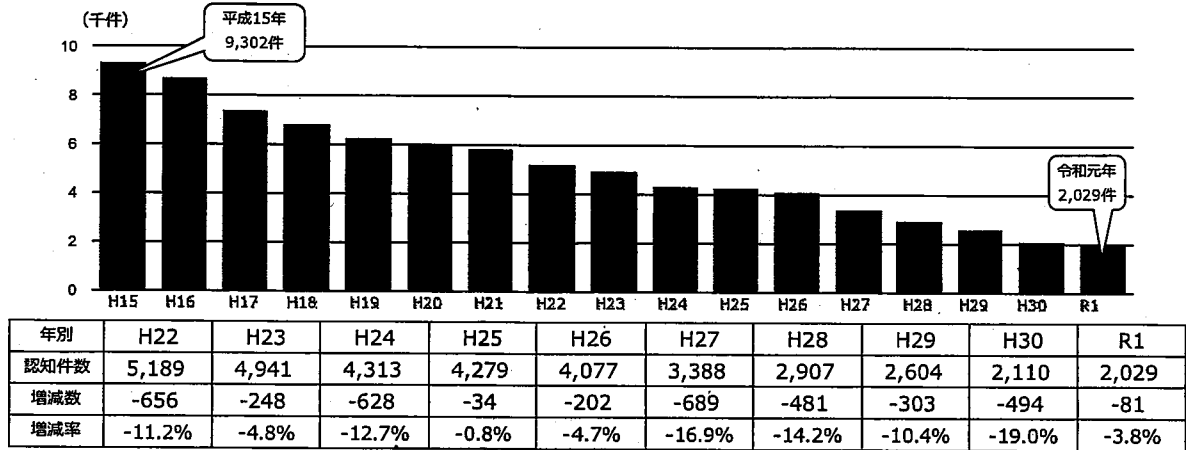

地域づくり県土警察常任委員会資料

(令和2年2月25日)

- 犯罪抑止総合対策の推進状況（令和元年中）について
..... 1
(生活安全部生活安全企画課)

- 米子警察署観音寺新町交番の設置について
..... 2
(生活安全部地域課)

警 察 本 部

犯罪抑止総合対策の推進状況（令和元年中）について

令和2年2月25日
警 察 本 部
(生活安全部生活安全企画課)

1 刑法犯認知件数

- 刑法犯認知件数の総数は、平成16年以降16年連続の減少
- ピーク時であった平成15年（9,302件）の約22%まで減少

2 重点犯罪の認知件数

区分	刑法犯認知件数	重点犯罪認知件数	重点犯罪						
			自転車盗	車上ねらい	性犯罪	侵入盗	器物損壊	特殊詐欺	万引き
H30	2,110	1,280	444	80	22	161	144	23	406
R1	2,029	1,278	433	109	16	127	90	23	480
増減数	-81	-2	-11	29	-6	-34	-54	0	74
増減率	-3.8%	-0.2%	-2.5%	36.3%	-27.3%	-21.1%	-37.5%	0.0%	18.2%

- 重点犯罪の認知件数
抑止の重点としている重点犯罪7罪種の認知件数は1,278件で、前年比で2件(0.2%)減少
刑法犯認知件数のうち重点犯罪の占める割合は63.0%
- 重点犯罪7罪種中、車上ねらい、万引きが増加
 - ・ 車上ねらいの認知件数は109件で、前年比で29件(36.3%)増加
 - ・ 万引きの認知件数は480件で、前年比で74件(18.2%)増加

3 特殊詐欺の認知状況

年別	H22	H23	H24	H25	H26	H27	H28	H29	H30	R1
認知	件数(件)	9	15	17	29	28	36	25	71	23
	被害額(万円)	214	1,746	6,745	9,188	15,911	7,150	6,944	10,473	1,503
阻止	件数(件)	12	26	33	21	50	58	54	79	46
	阻止額(万円)	785	2,781	7,383	2,593	10,612	7,401	5,942	5,294	1,742