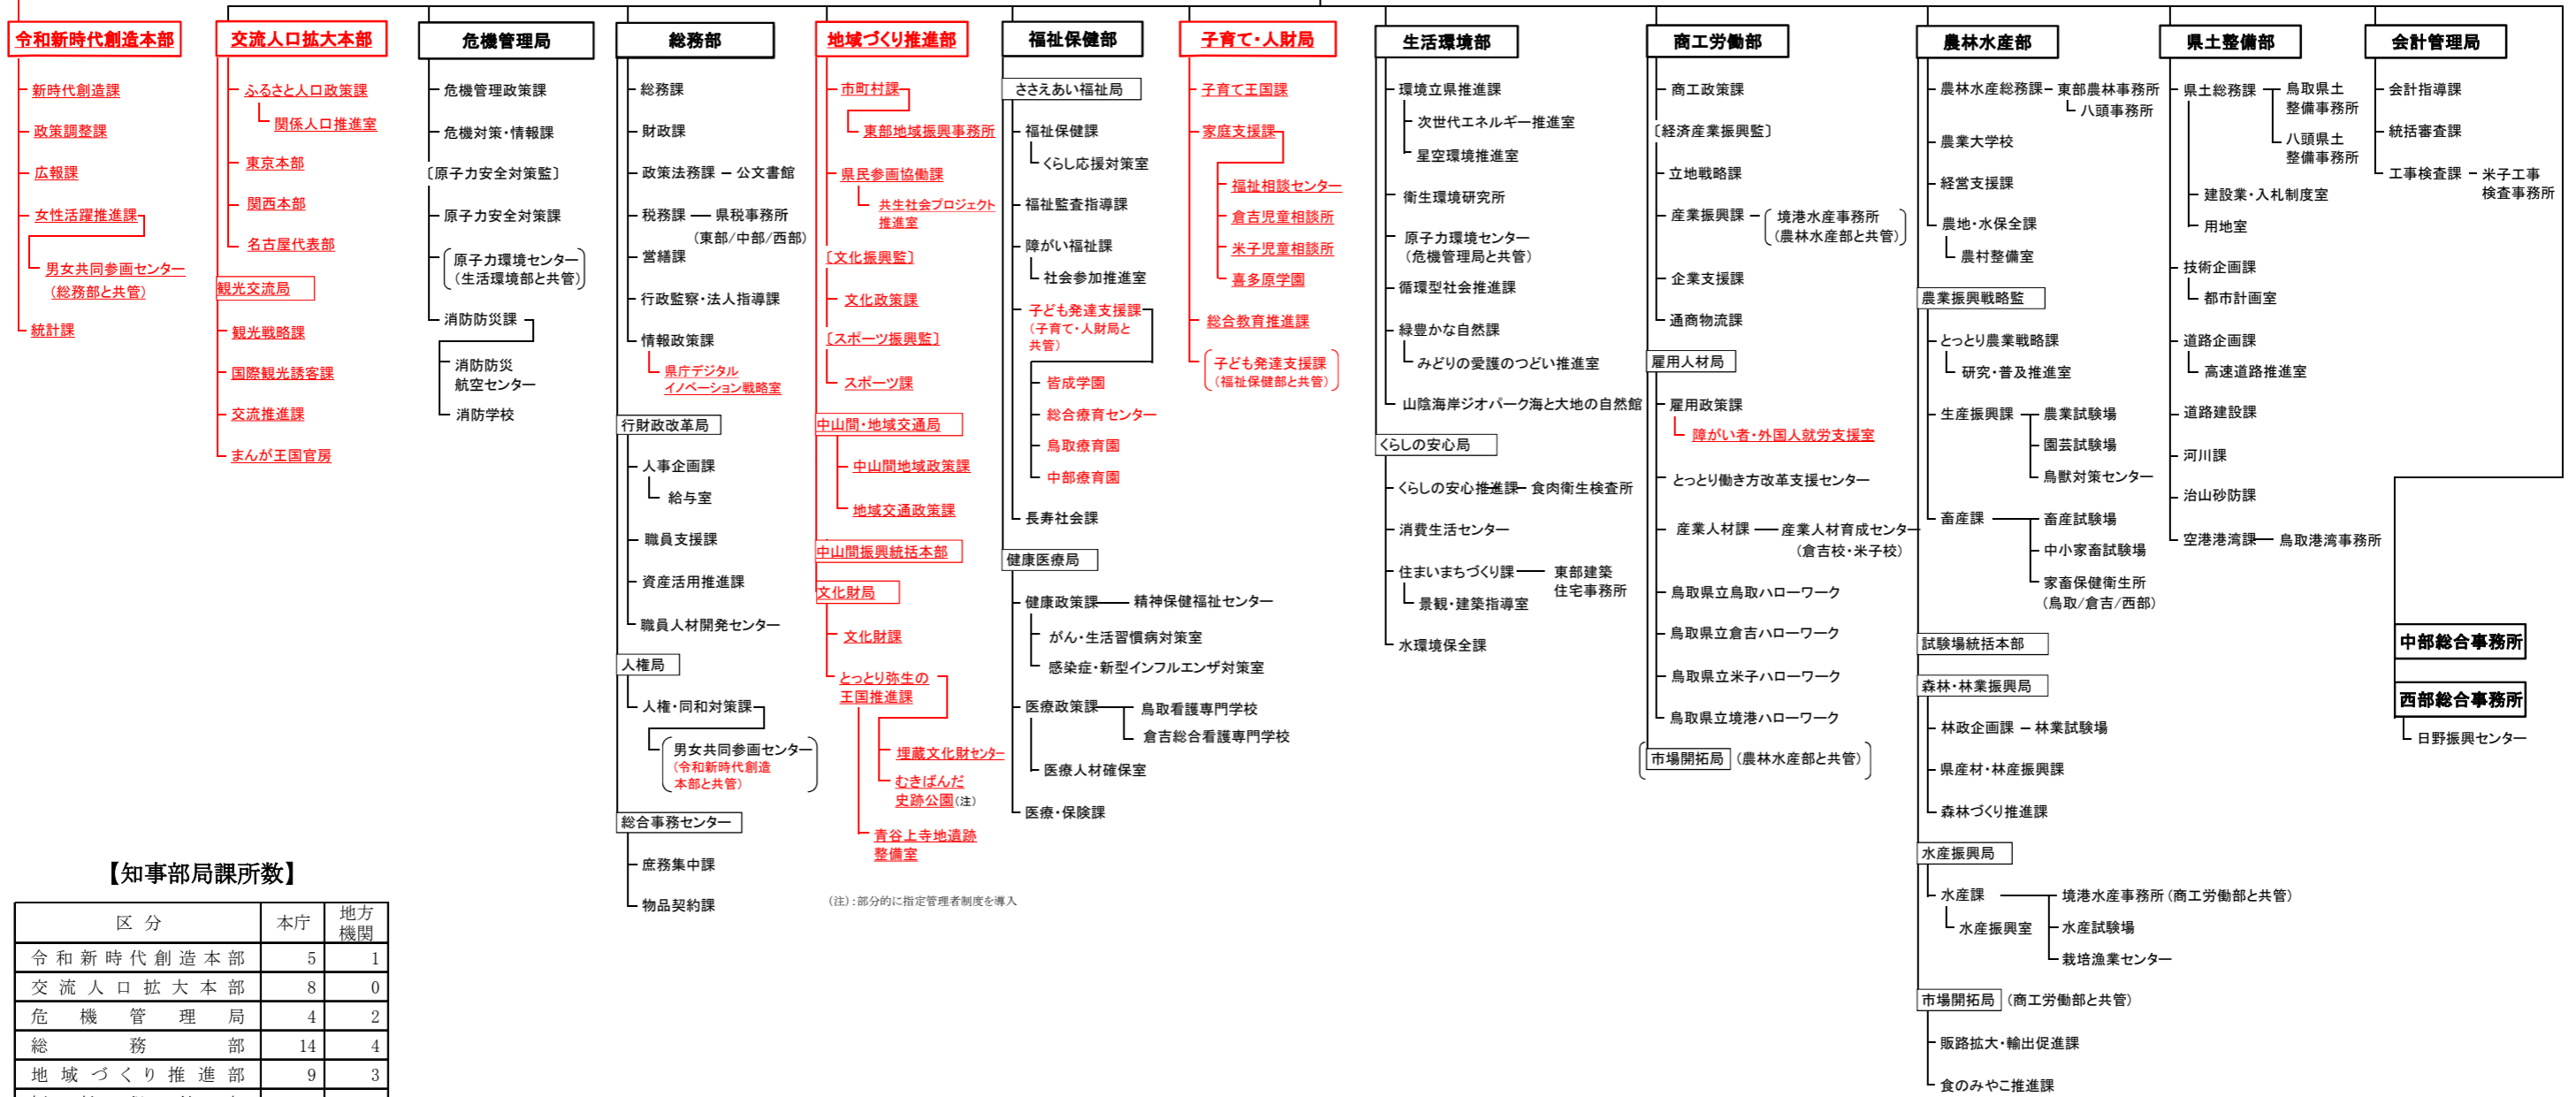

# 鳥取県組織機構図

鳥取県組織機構図 (知事部局・令和元年7月5日)

新設された課所を下線表示しています

知事  
副知事  
統轄監

【知事部局課所数】

区分	本庁	地方機関
令和新时代創造本部	5	1
交流人口拡大本部	8	0
危機管理局	4	2
総務部	14	4
地域づくり推進部	9	3
福祉保健部	8	7
子育て・人財局	3	4
生活環境部	10	2
商工労働部	12	1
農林水産部	14	13
県土整備部	7	3
会計管理局	3	1
合計	97	41
総合事務所	-	2

※〔 〕書きは一般職の職を表しています。

(注) : 部分的に指定管理者制度を導入