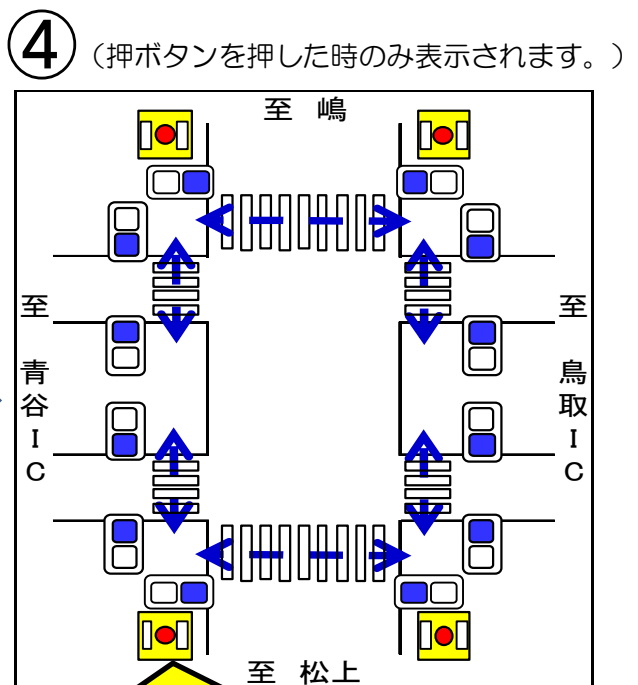

鳥取西 I C 交差点の信号機の運用方法の変更のお知らせ
 ～鳥取西道路開通のため令和元年5月11日から変更になります～

右折時は対向車に注意して下さい。

県道横断の方は押ボタンを押して下さい。

信号を守って安全に通行しましょう！！

※天候などによって運用方法の変更開始が遅延になる場合があります。

鳥取県警察本部
 交通部交通規制課
 0857-23-0110