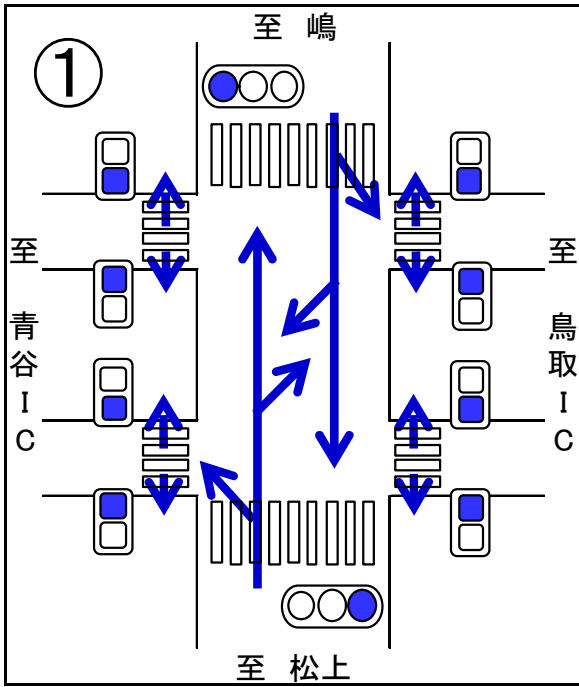

鳥取西 I C 交差点の信号機の運用方法の変更のお知らせ  
 ～鳥取西道路開通のため令和元年5月11日から変更になります～

右折時は対向車に注意して下さい。

県道横断の方は押ボタンを押して下さい。

信号を守って安全に通行しましょう！！  
 ※天候などによって運用方法の変更開始が遅延になる場合があります。

鳥取県警察本部  
 交通部交通規制課  
 0857-23-0110