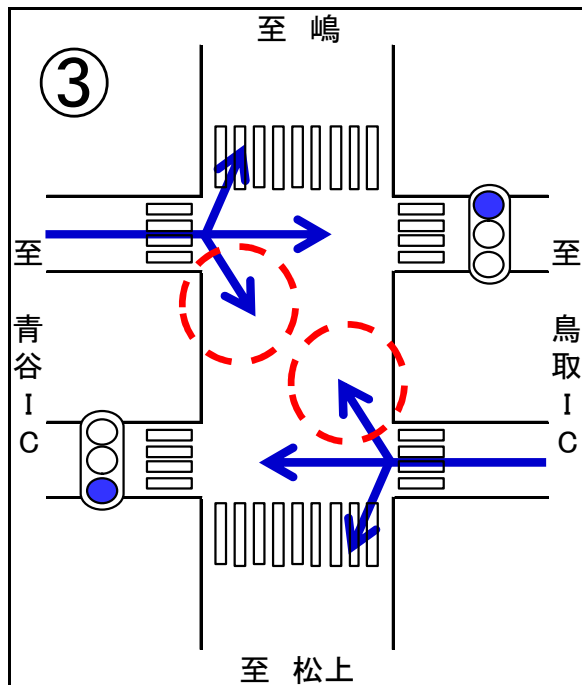

鳥取西 I C 交差点の信号機の運用方法の変更のお知らせ
 ～鳥取西道路開通のため令和元年5月11日から変更になります～

右折時は対向車に注意して下さい。

県道横断の方は押ボタンを押して下さい。

信号を守って安全に通行しましょう！！

※天候などによって運用方法の変更開始が遅延になる場合があります。

鳥取県警察本部
 交通部交通規制課
 0857-23-0110