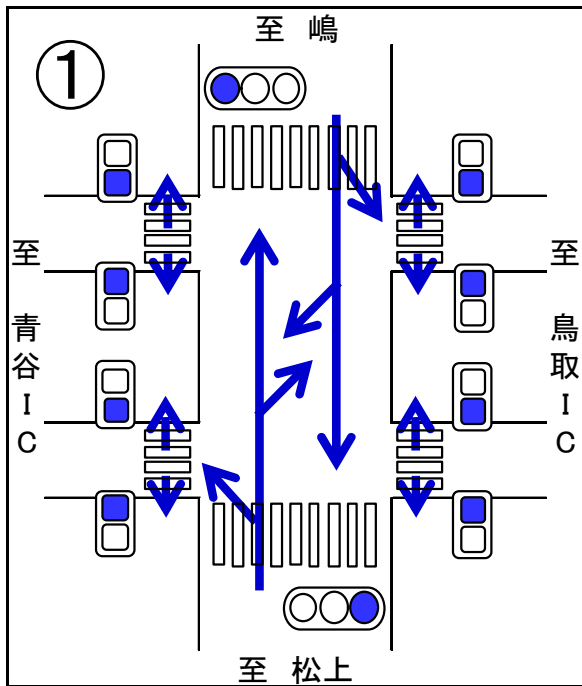

鳥取西 I C 交差点の信号機の運用方法の変更のお知らせ
 ～鳥取西道路開通のため令和元年5月11日から変更になります～

右折時は対向車に注意して下さい。

県道横断の方は押ボタンを押して下さい。

信号を守って安全に通行しましょう！！

※天候などによって運用方法の変更開始が遅延になる場合があります。

鳥取県警察本部
 交通部交通規制課
 0857-23-0110