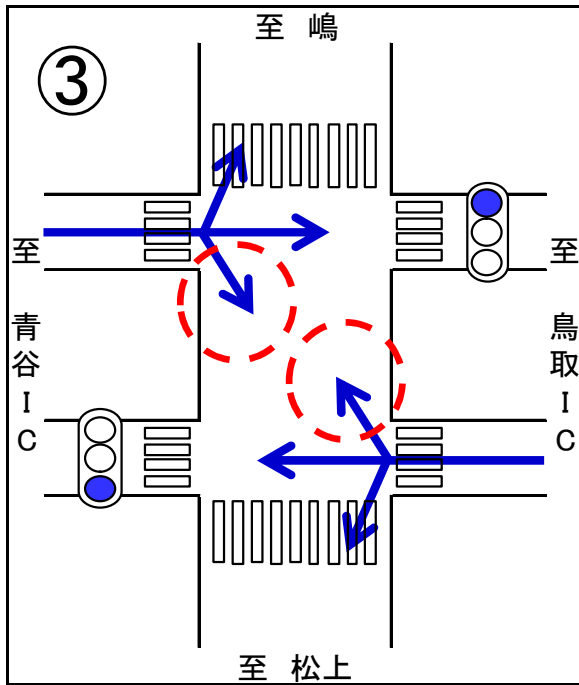

鳥取西 I C 交差点の信号機の運用方法の変更のお知らせ  
 ～鳥取西道路開通のため令和元年5月11日から変更になります～

右折時は対向車に注意して下さい。

県道横断の方は押ボタンを押して下さい。

信号を守って安全に通行しましょう！！  
 ※天候などによって運用方法の変更開始が遅延になる場合があります。

鳥取県警察本部  
 交通部交通規制課  
 0857-23-0110