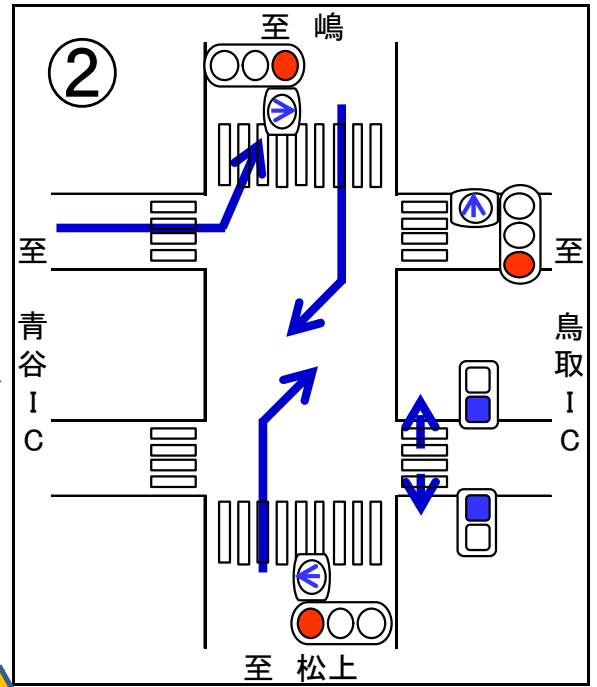

鳥取西 I C 交差点の信号機の運用方法の変更のお知らせ  
 ～鳥取西道路開通のため令和元年5月11日から変更になります～

右折時は対向車に注意して下さい。

県道横断の方は押ボタンを押して下さい。

信号を守って安全に通行しましょう！！  
 ※天候などによって運用方法の変更開始が遅延になる場合があります。

鳥取県警察本部  
 交通部交通規制課  
 0857-23-0110