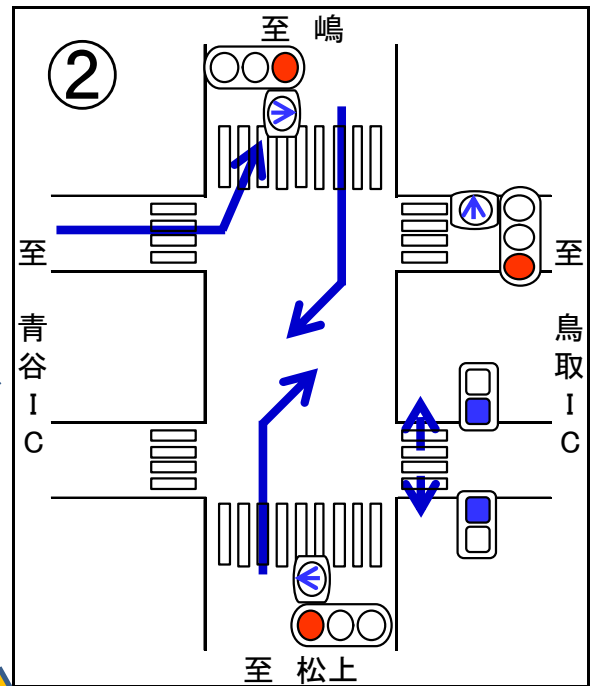

鳥取西 I C 交差点の信号機の運用方法の変更のお知らせ
 ～鳥取西道路開通のため令和元年5月11日から変更になります～

右折時は対向車に注意して下さい。

県道横断の方は押ボタンを押して下さい。

信号を守って安全に通行しましょう！！

※天候などによって運用方法の変更開始が遅延になる場合があります。

鳥取県警察本部
 交通部交通規制課
 0857-23-0110