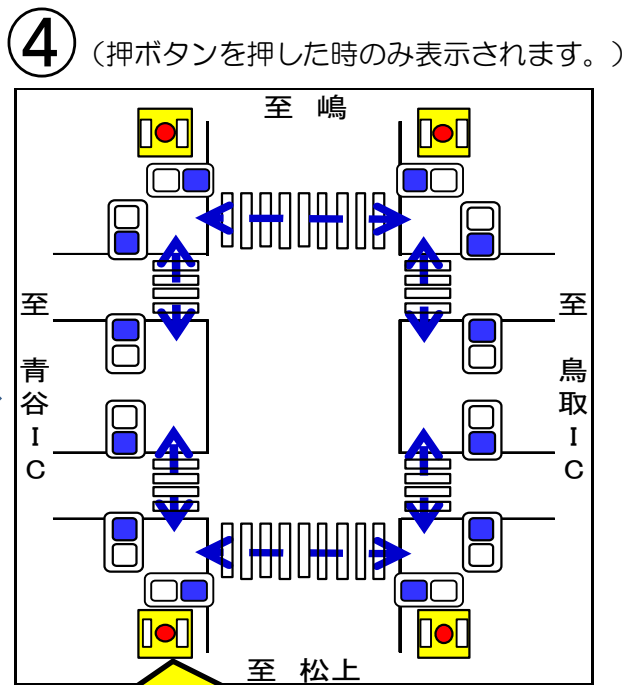

鳥取西 I C 交差点の信号機の運用方法の変更のお知らせ  
 ～鳥取西道路開通のため令和元年5月11日から変更になります～

右折時は対向車に注意して下さい。

県道横断の方は押ボタンを押して下さい。

信号を守って安全に通行しましょう！！  
 ※天候などによって運用方法の変更開始が遅延になる場合があります。

鳥取県警察本部  
 交通部交通規制課  
 0857-23-0110