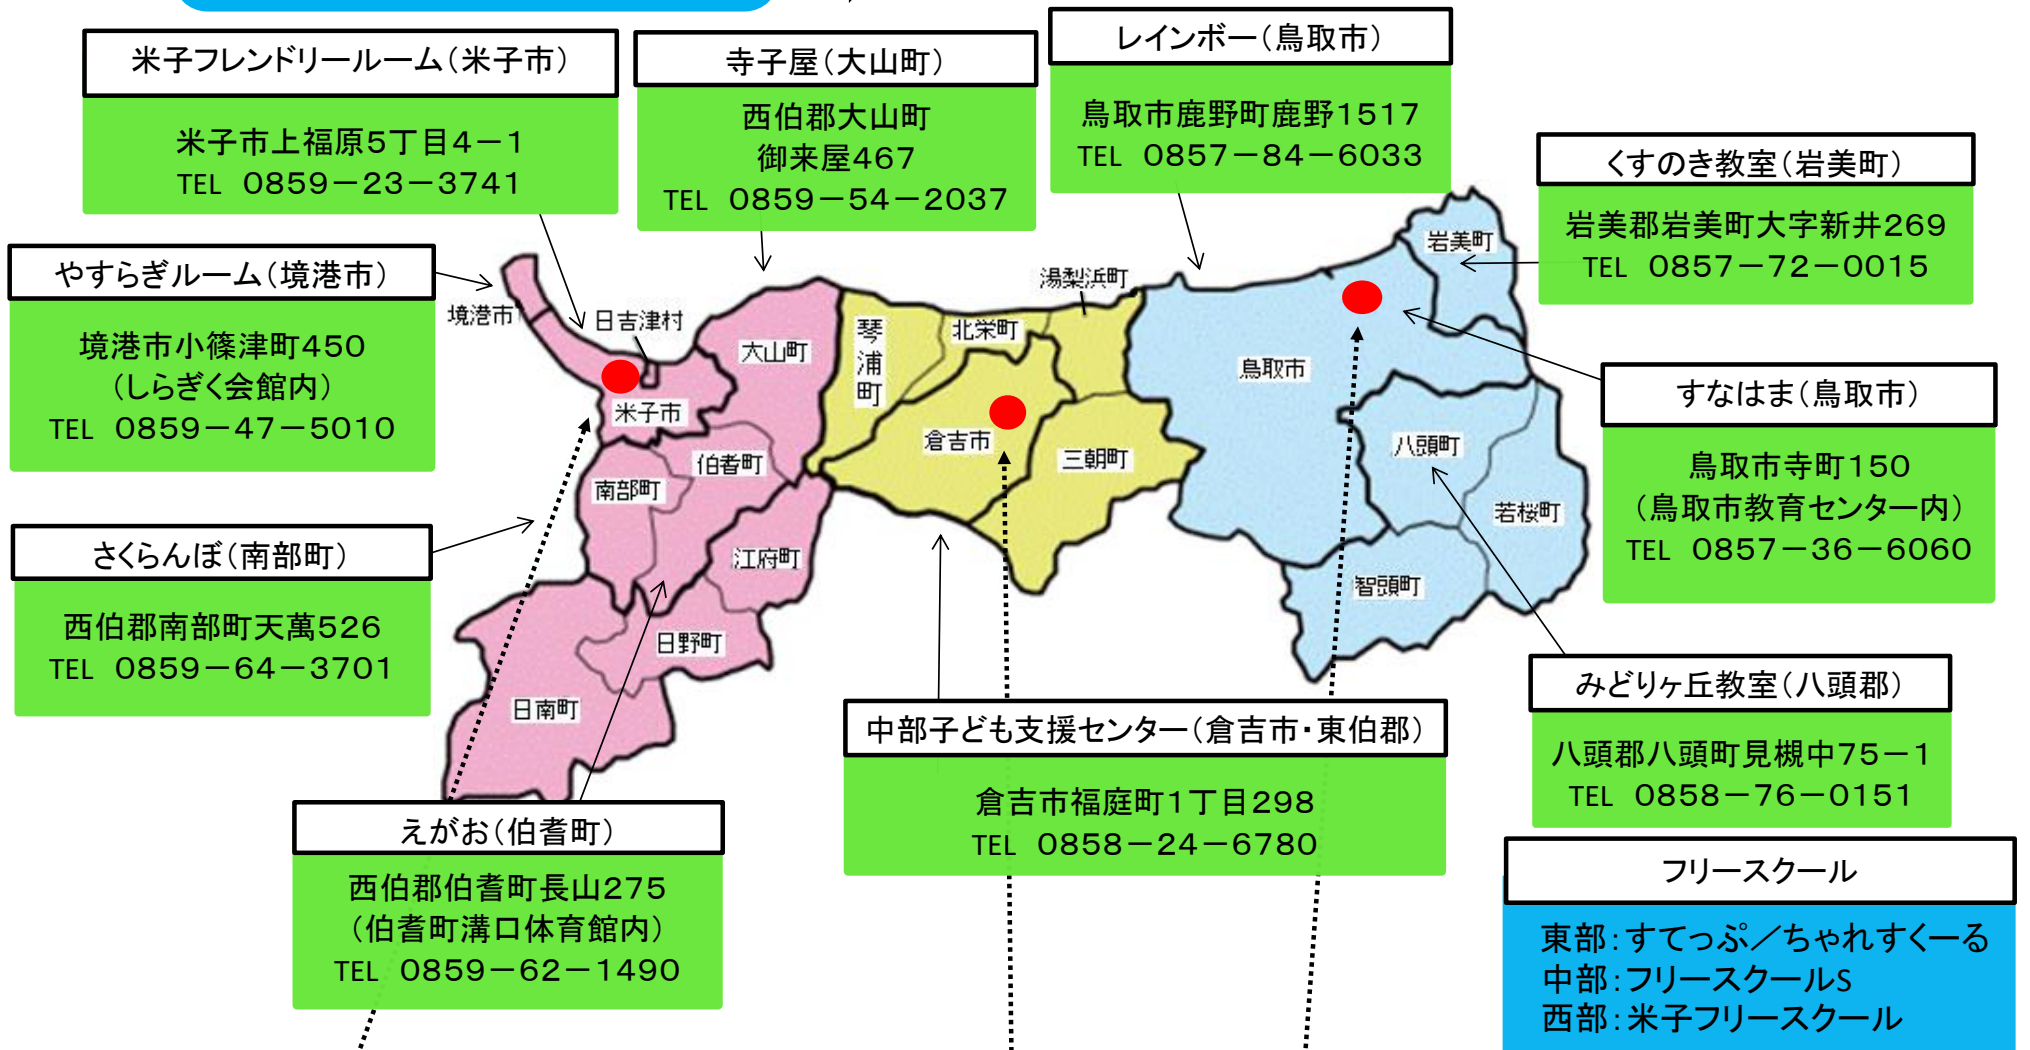

市町設置の教育支援センター
(小学生・中学生対象)

フリースクール

鳥取県教育支援センター
(中学卒業後～20歳くらいまでの青少年対象)

西部ハートフルスペース	中部ハートフルスペース	東部ハートフルスペース
米子市祇園町2丁目242-88 TEL / FAX 0859-21-9155 	倉吉市上井503-1 TEL / FAX 0858-27-1255 	鳥取市湖山町北5丁目201 TEL 0857-28-2388 FAX 0857-31-3958 