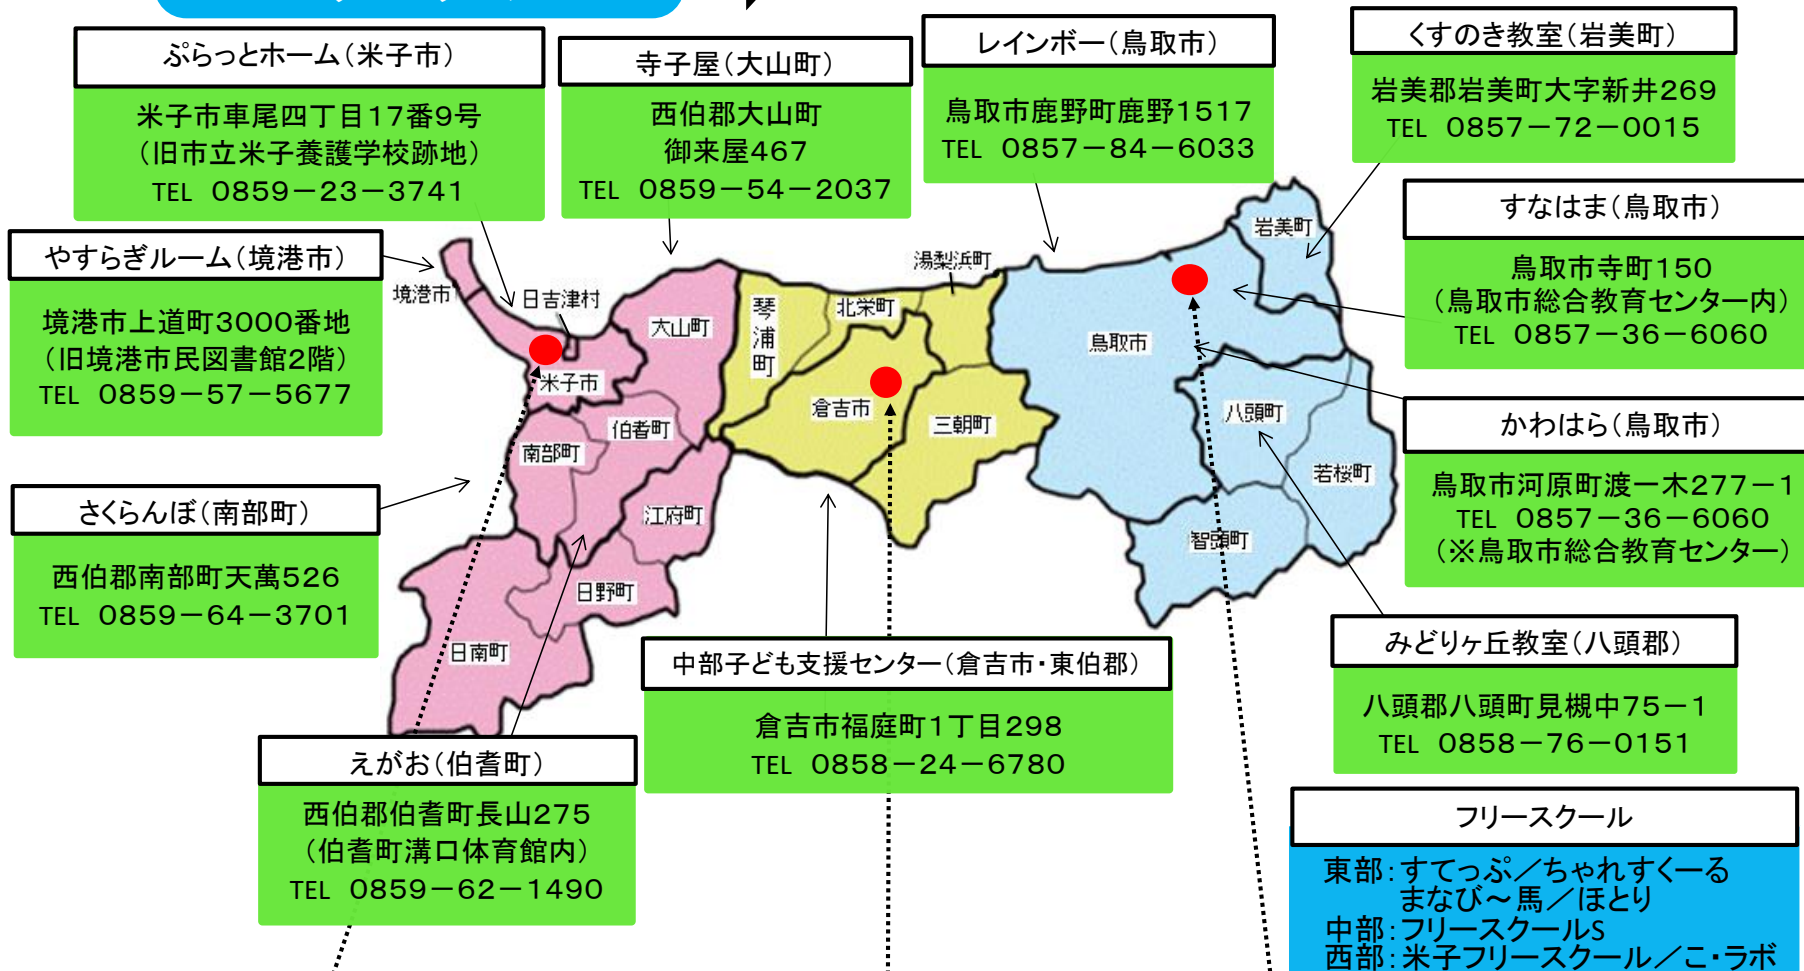

市町設置の教育支援センター  
(小学生・中学生対象)

フリースクール

鳥取県教育支援センター  
(中学卒業後～20歳くらいまでの青少年対象)

西部ハートフルスペース	中部ハートフルスペース	東部ハートフルスペース
米子市祇園町2丁目242-88 TEL / FAX 0859-21-9155	倉吉市上井503-1 TEL / FAX 0858-27-1255	鳥取市湖山町北5丁目201 TEL 0857-28-2388 FAX 0857-31-3958
