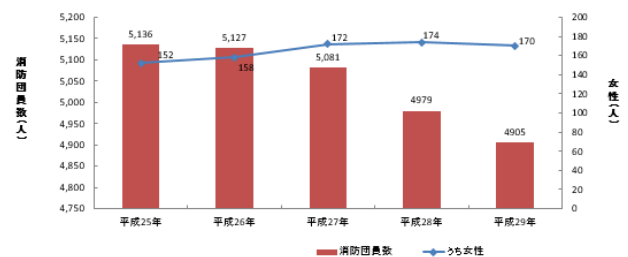

<消防団員数の推移>