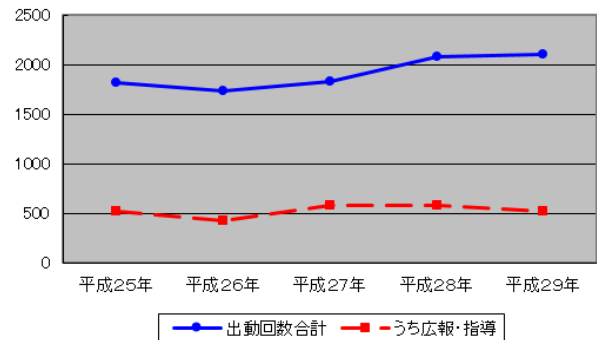

(回) 消防団の出動回数推移