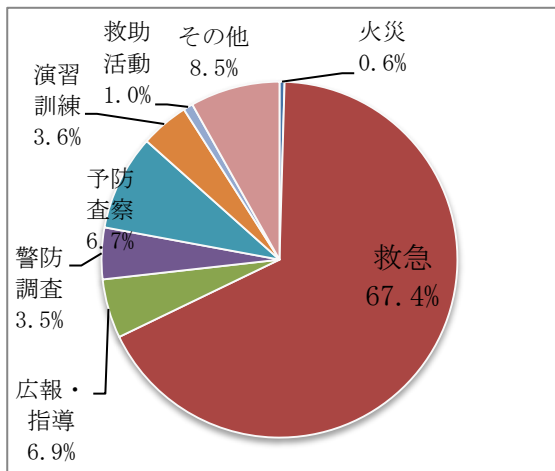

### 鳥取中部ふるさと広域連合組合消防局

消防局	消防署	出張所等	消防吏員数
1	4	0	150

## 消防局・署の出動状況

平成29年の県内の消防局・署の出動回数は39,517回であり、前年(37,115回)に比べて2,402回の増加となった。

消防局・署における出動回数の67.4%を救急が占めており、救急が現在の消防局・署の最も大きな業務となっている。

その他、消防局・署の業務には、火災への出動、広報・指導、演習訓練、警防調査、予防査察などがある。

<消防局・署の出動状況(回数の割合)>