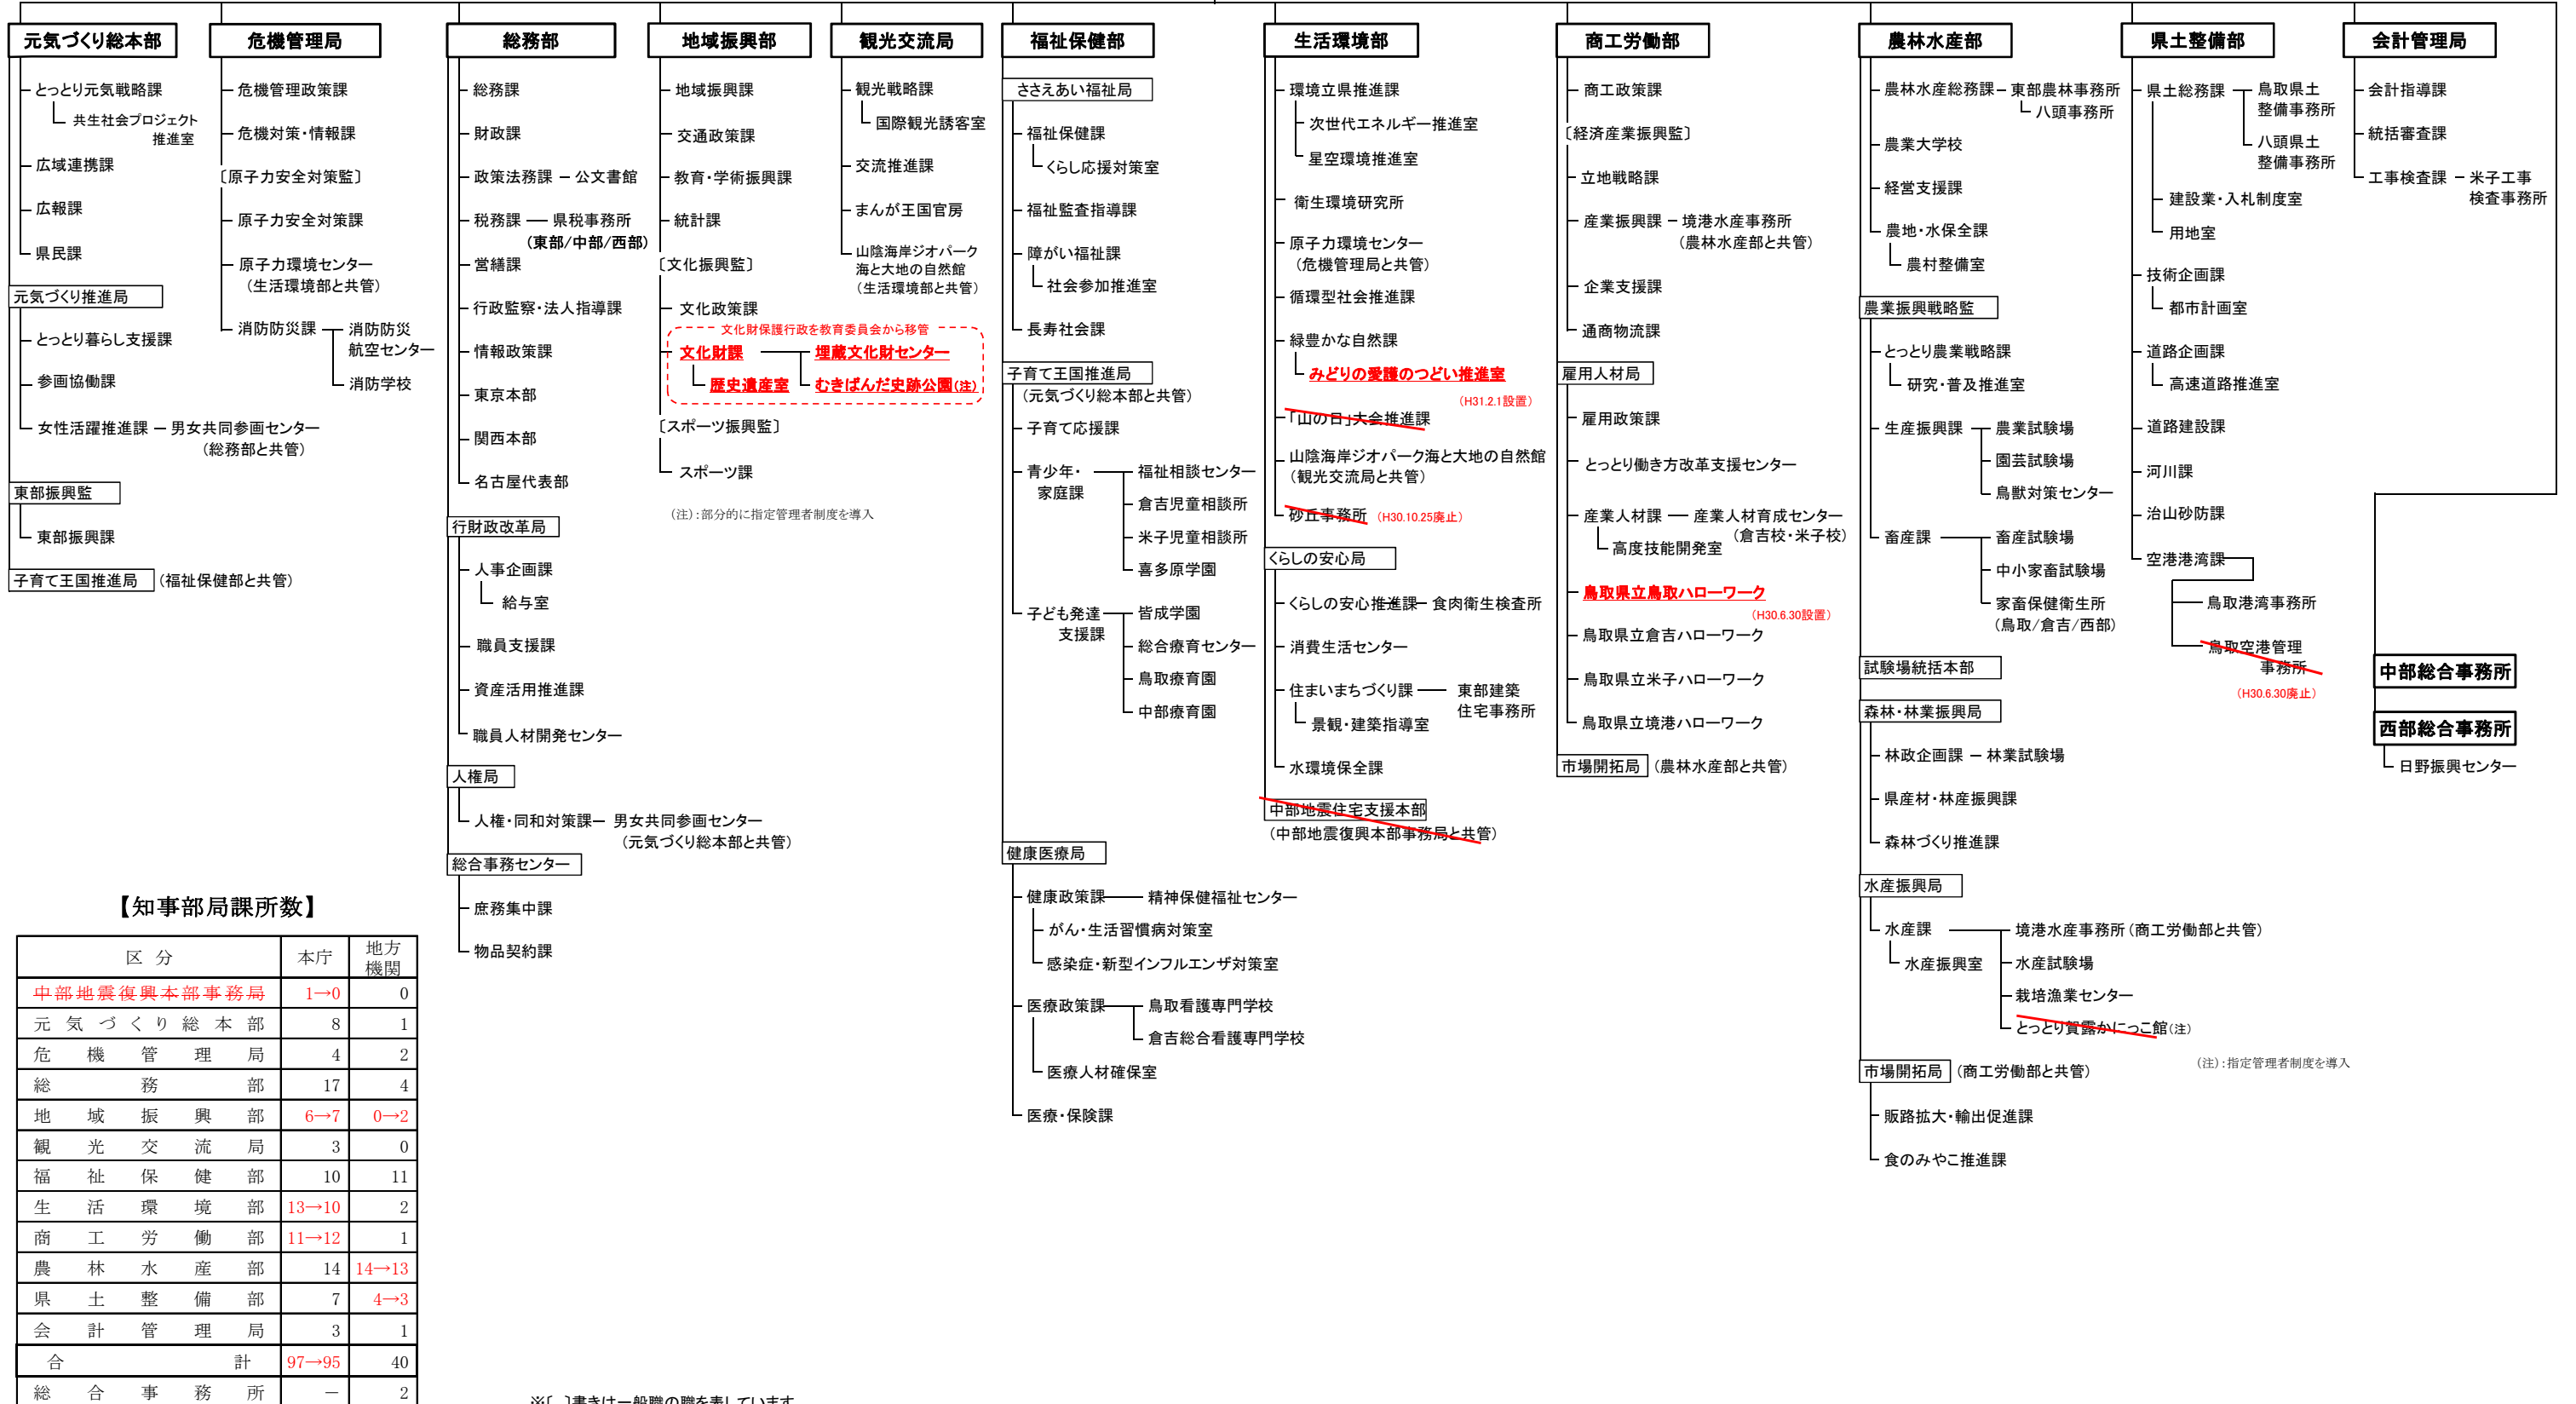

# 鳥取県組織機構図

鳥取県組織機構図(知事部局・平成31年4月1日)

新設された課所を下線表示しています

知事  
副知事  
統轄監

~~中部地震復興本部事務局~~ ~~中部地震住宅支援本部~~ (生活環境部と共管)

## 【知事部局課所数】

区分	本庁	地方機関
中部地震復興本部事務局	1→0	0
元気づくり総本部	8	1
危機管理局	4	2
総務部	17	4
地域振興部	6→7	0→2
観光交流局	3	0
福祉保健部	10	11
生活環境部	13→10	2
商工労働部	11→12	1
農林水産部	14	14→13
県土整備部	7	4→3
会計管理局	3	1
合計	97→95	40
総合事務所	-	2

※〔〕書きは一般職の職を表しています。