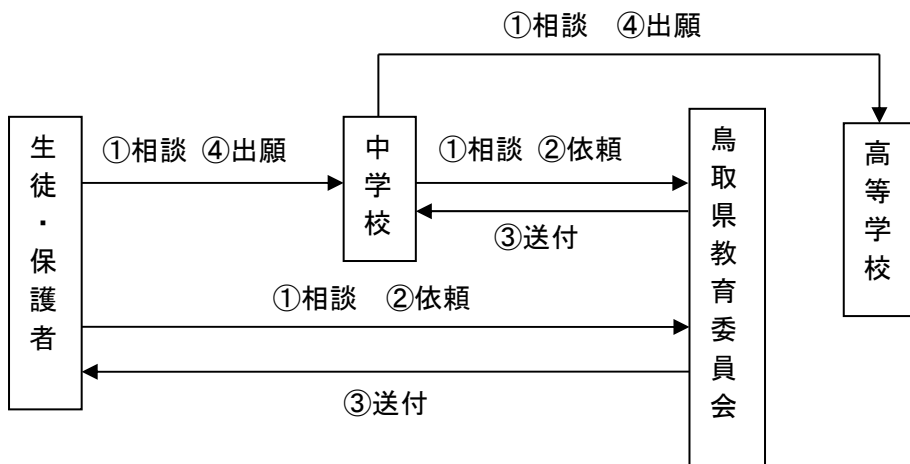

＜定時制課程＞

鳥取緑風高等学校	総合学科	午前部、午後部、夜間部
米子東高等学校	普通学科	普通科

- 3 特色入試については、募集人員の枠があります。

※特色入試（2月上旬）については、次の県立高校に出願可能です。また、県外からの通学も可能です。

○特色入学者選抜に出願できる学校（科・コース）（令和6年度入試）

学校	学科	募集枠
青谷高等学校	総合学科	3人
岩美高等学校	普通学科 普通科	12人
八頭高等学校	普通学科 普通科（スポーツ活動特色選抜）	12人
智頭農林高等学校	農業学科 ふるさと創造科、森林科学科、生活環境科	4人
倉吉東高等学校	普通学科 普通科	2人
倉吉農業高等学校	農業学科 生物科、食品科、環境科	各科3人
倉吉総合産業高等学校	工業学科 機械科、電気科、商業学科 ビジネス科	各科2人
	家庭学科 生活デザイン科	
鳥取中央育英高等学校	普通学科 普通科（特別活動特色選抜）	3人
	（スポーツ活動特色選抜）	7人
境高等学校	普通学科 普通科	10人
境港総合技術高等学校	水産学科 海洋科、食品・ビジネス科	各科2人
	工業学科 機械科、電気電子科、福祉学科 福祉科	
日野高等学校	総合学科	10人

4 鳥取県の県立高校を志望する場合は、次の手順を参考にしてください。

①相談：受検に関する相談

(県教育委員会への相談は保護者・中学校のどちらからでも構いません。)

②依頼：出願に必要な書類一式の送付依頼 (依頼は、保護者・中学校のどちらからでも構いません。依頼を受けて出願に必要な書類一式を③送付します。)

③送付：出願に必要な書類一式の送付

④出願：入学志願書等の提出 (生徒・保護者は必要事項を記入し、中学校に提出してください。中学校を通して高校に出願します。)