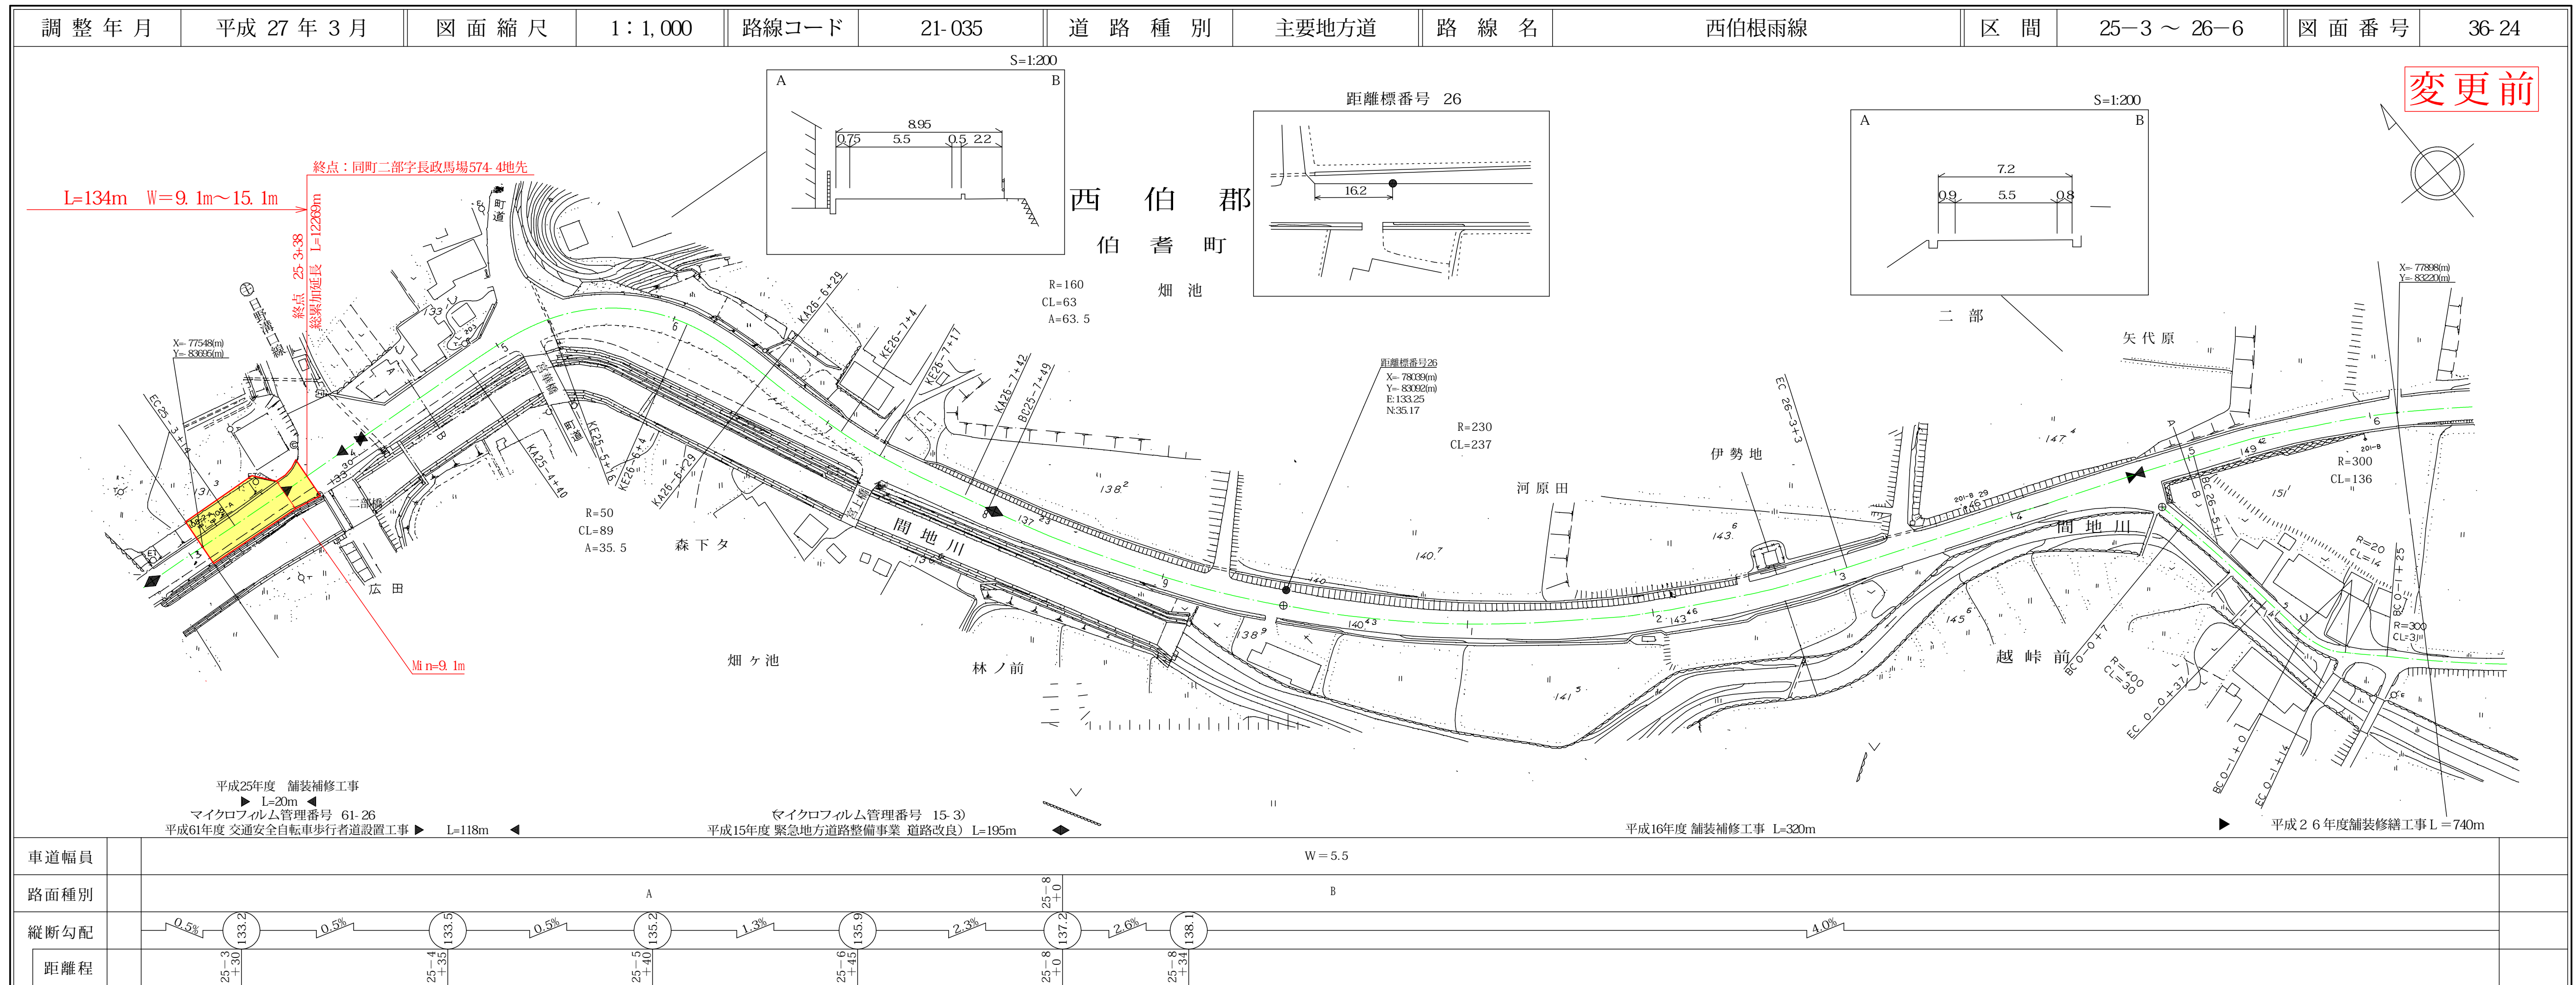

道 路 台 帳 平 面 図

鳥 取 県

イヅミ設計コンサルタント
柳久米コンサルタンツ

道 路 台 帳 付 図

鳥 取 県

椿コンサルタンツ株式会社