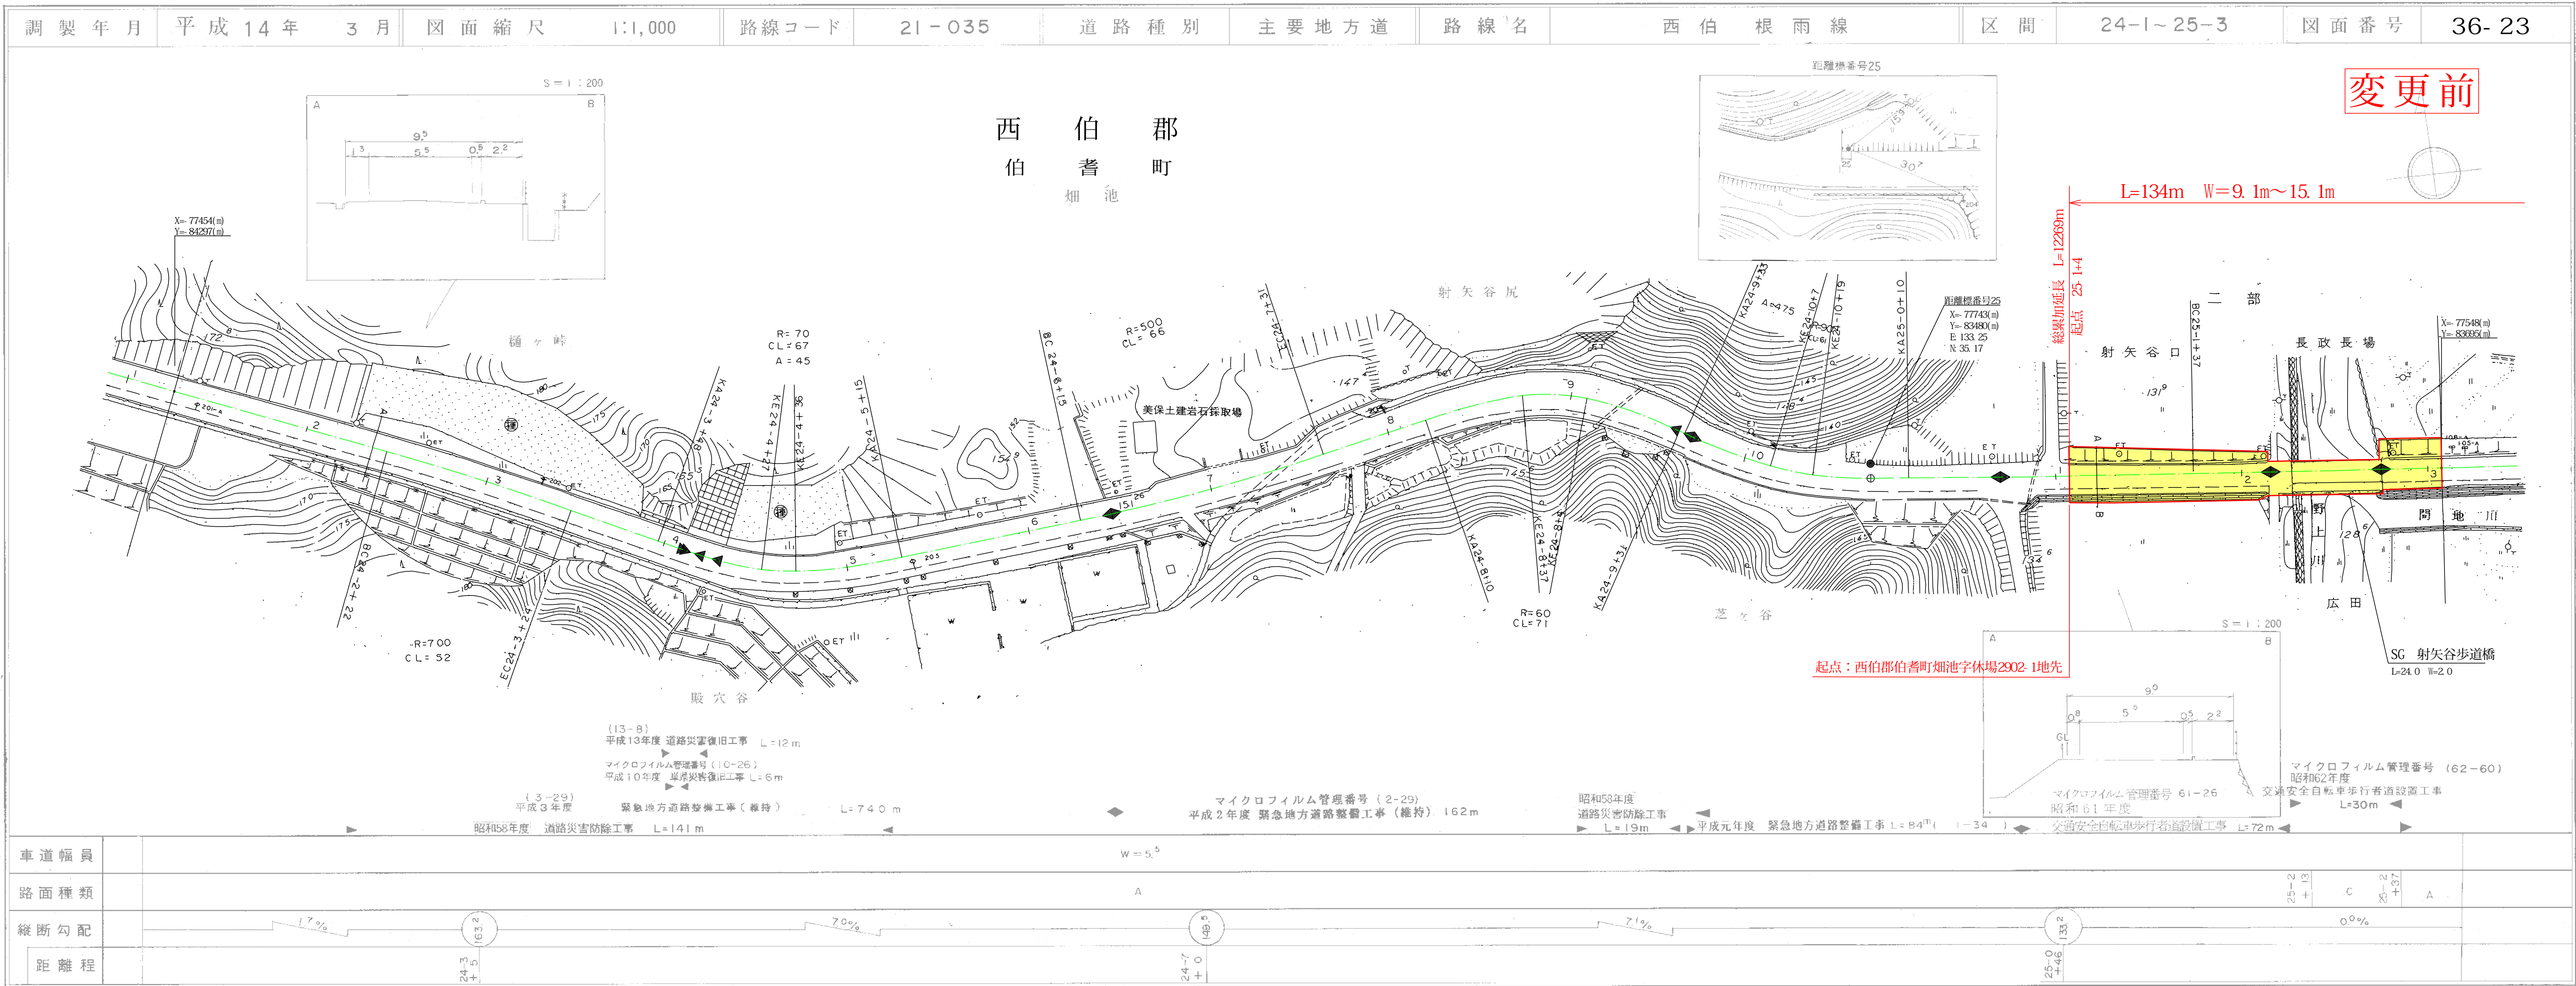

道 路 台 帳 平 面 図

鳥 取 県