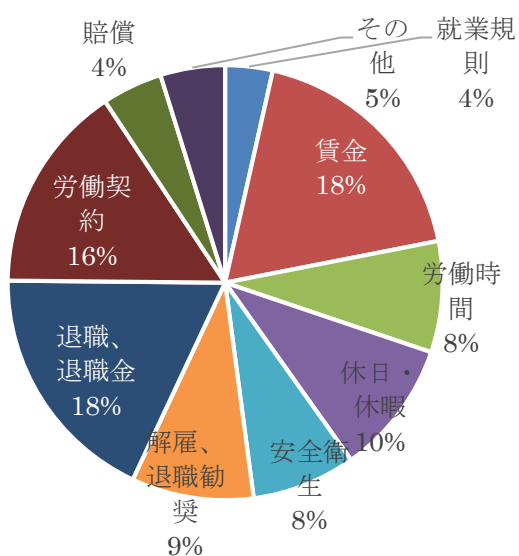

### 鳥取県中小企業労働相談所の相談件数の推移

一般財団法人鳥取県労働者福祉協議会

図1 鳥取県中小企業労働相談所によせられた労働相談件数の推移

図2 H29年度の労働条件の相談内訳

図3 職場の人間関係の相談推移

図4 産業別の相談件数（正社員と非正社員との対比）

図5 相談内訳（正社員と非正社員との対比）