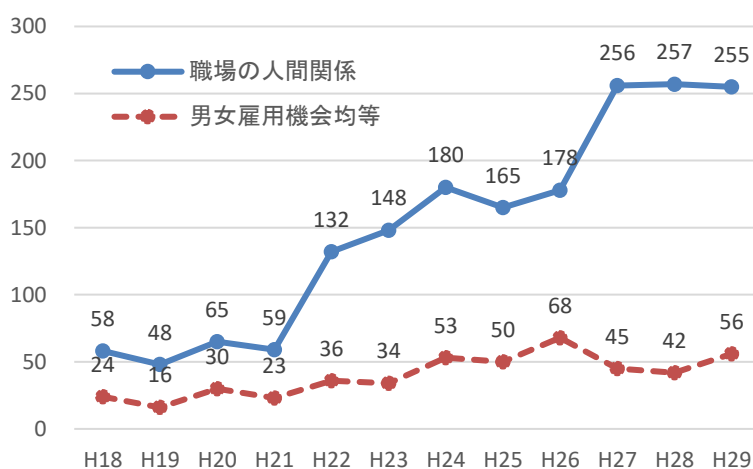

### 鳥取県中小企業労働相談所の相談件数の推移

一般財団法人鳥取県労働者福祉協議会

図1 鳥取県中小企業労働相談所によせられた労働相談件数の推移

図2 H29年度の労働条件の相談内訳

図3 職場の人間関係の相談推移

図4 産業別の相談件数（正社員と非正社員との対比）

図5 相談内訳（正社員と非正社員との対比）