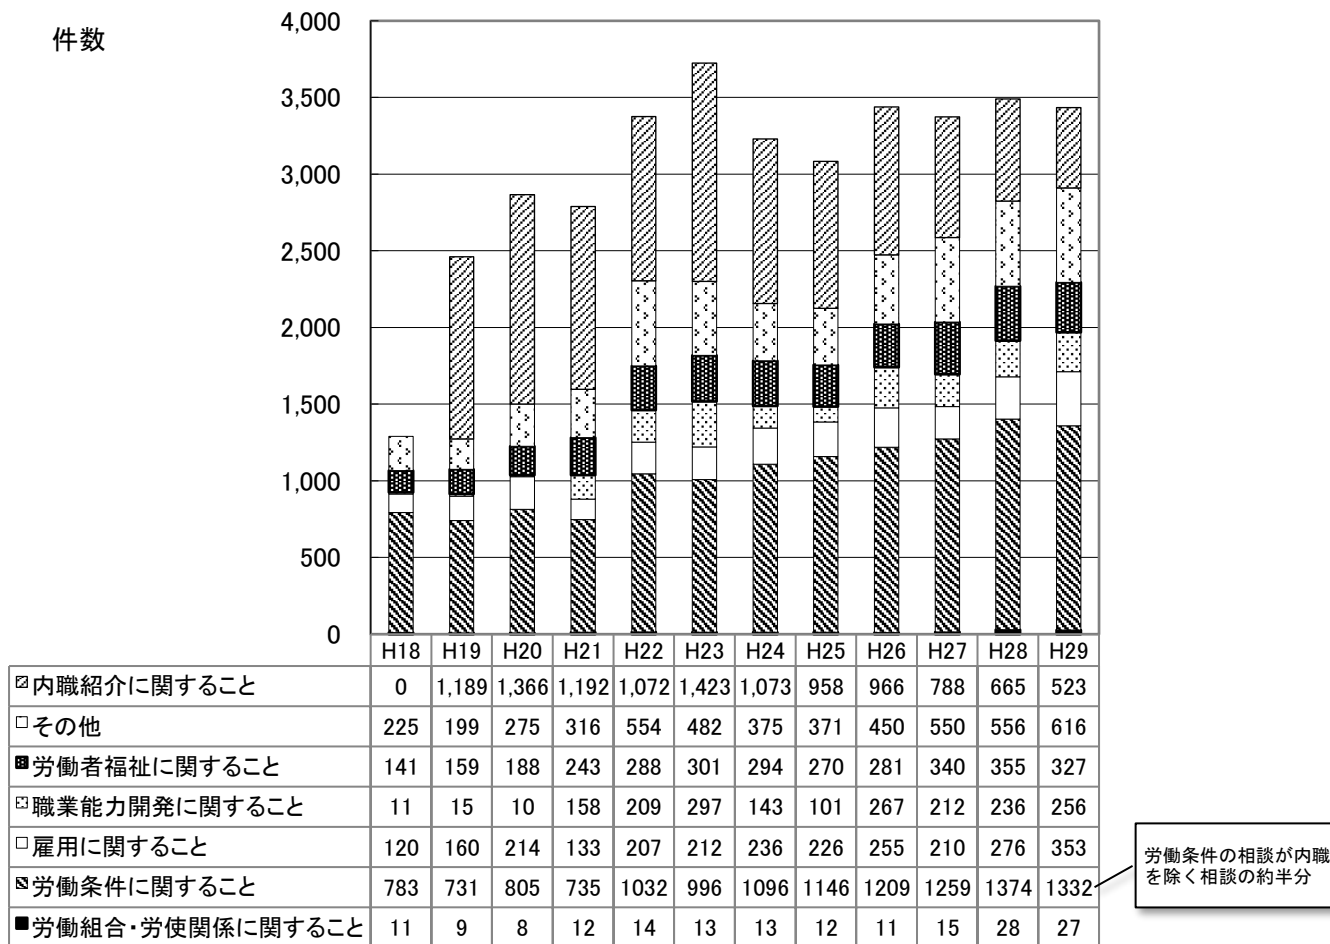

### 鳥取県中小企業労働相談所の相談件数の推移

一般財団法人鳥取県労働者福祉協議会

図1 鳥取県中小企業労働相談所によせられた労働相談件数の推移

図2 H29年度の労働条件の相談内訳

図3 職場の人間関係の相談推移

図4 産業別の相談件数（正社員と非正社員との対比）

図5 相談内訳（正社員と非正社員との対比）