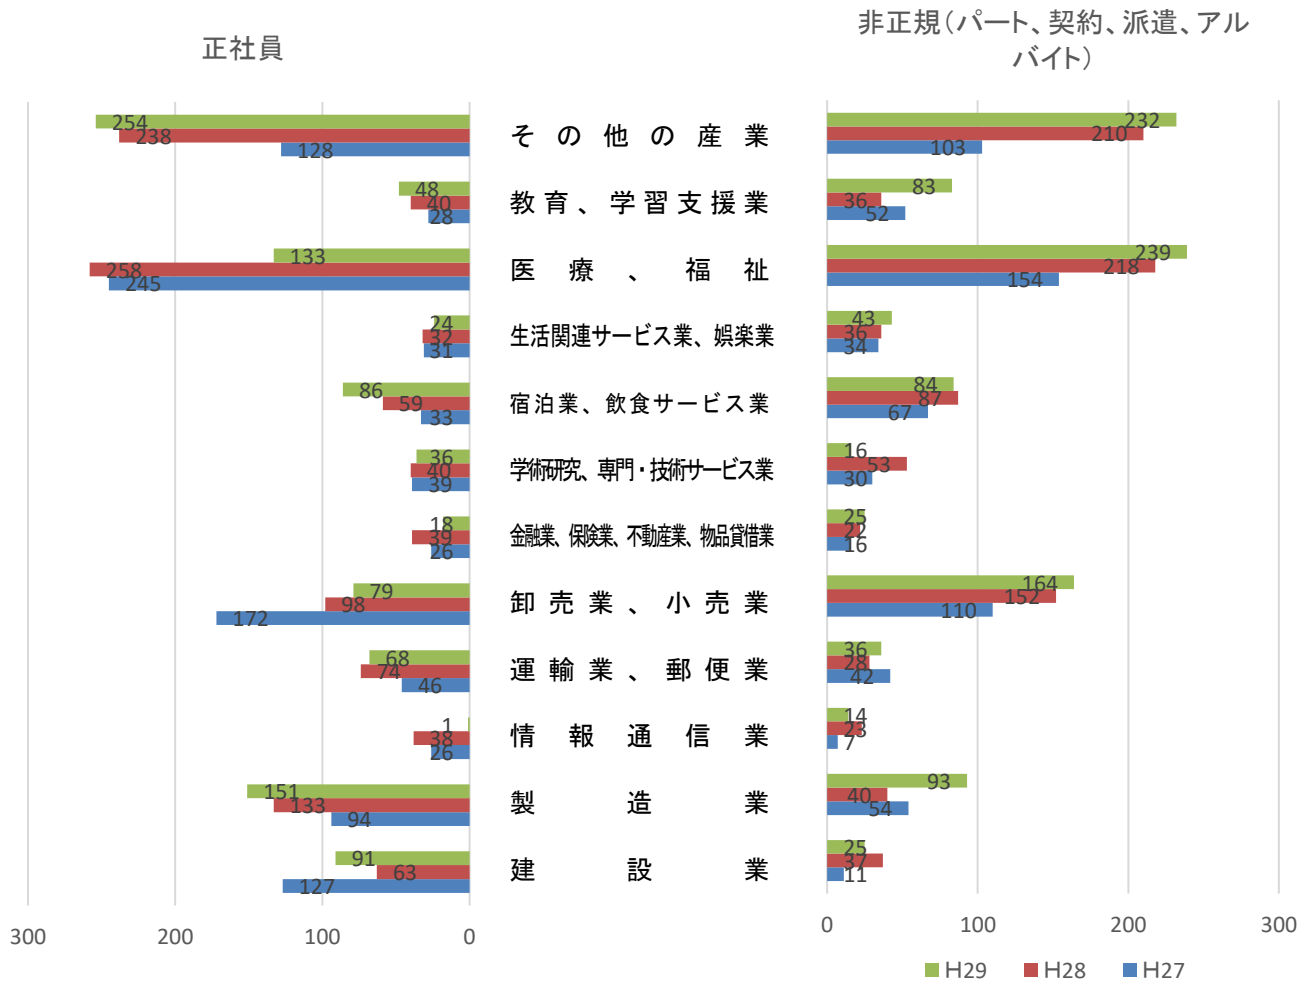

### 鳥取県中小企業労働相談所の相談件数の推移

一般財団法人鳥取県労働者福祉協議会

図1 鳥取県中小企業労働相談所によせられた労働相談件数の推移

図2 H29年度の労働条件の相談内訳

図3 職場の人間関係の相談推移

図4 産業別の相談件数（正社員と非正社員との対比）

図5 相談内訳（正社員と非正社員との対比）