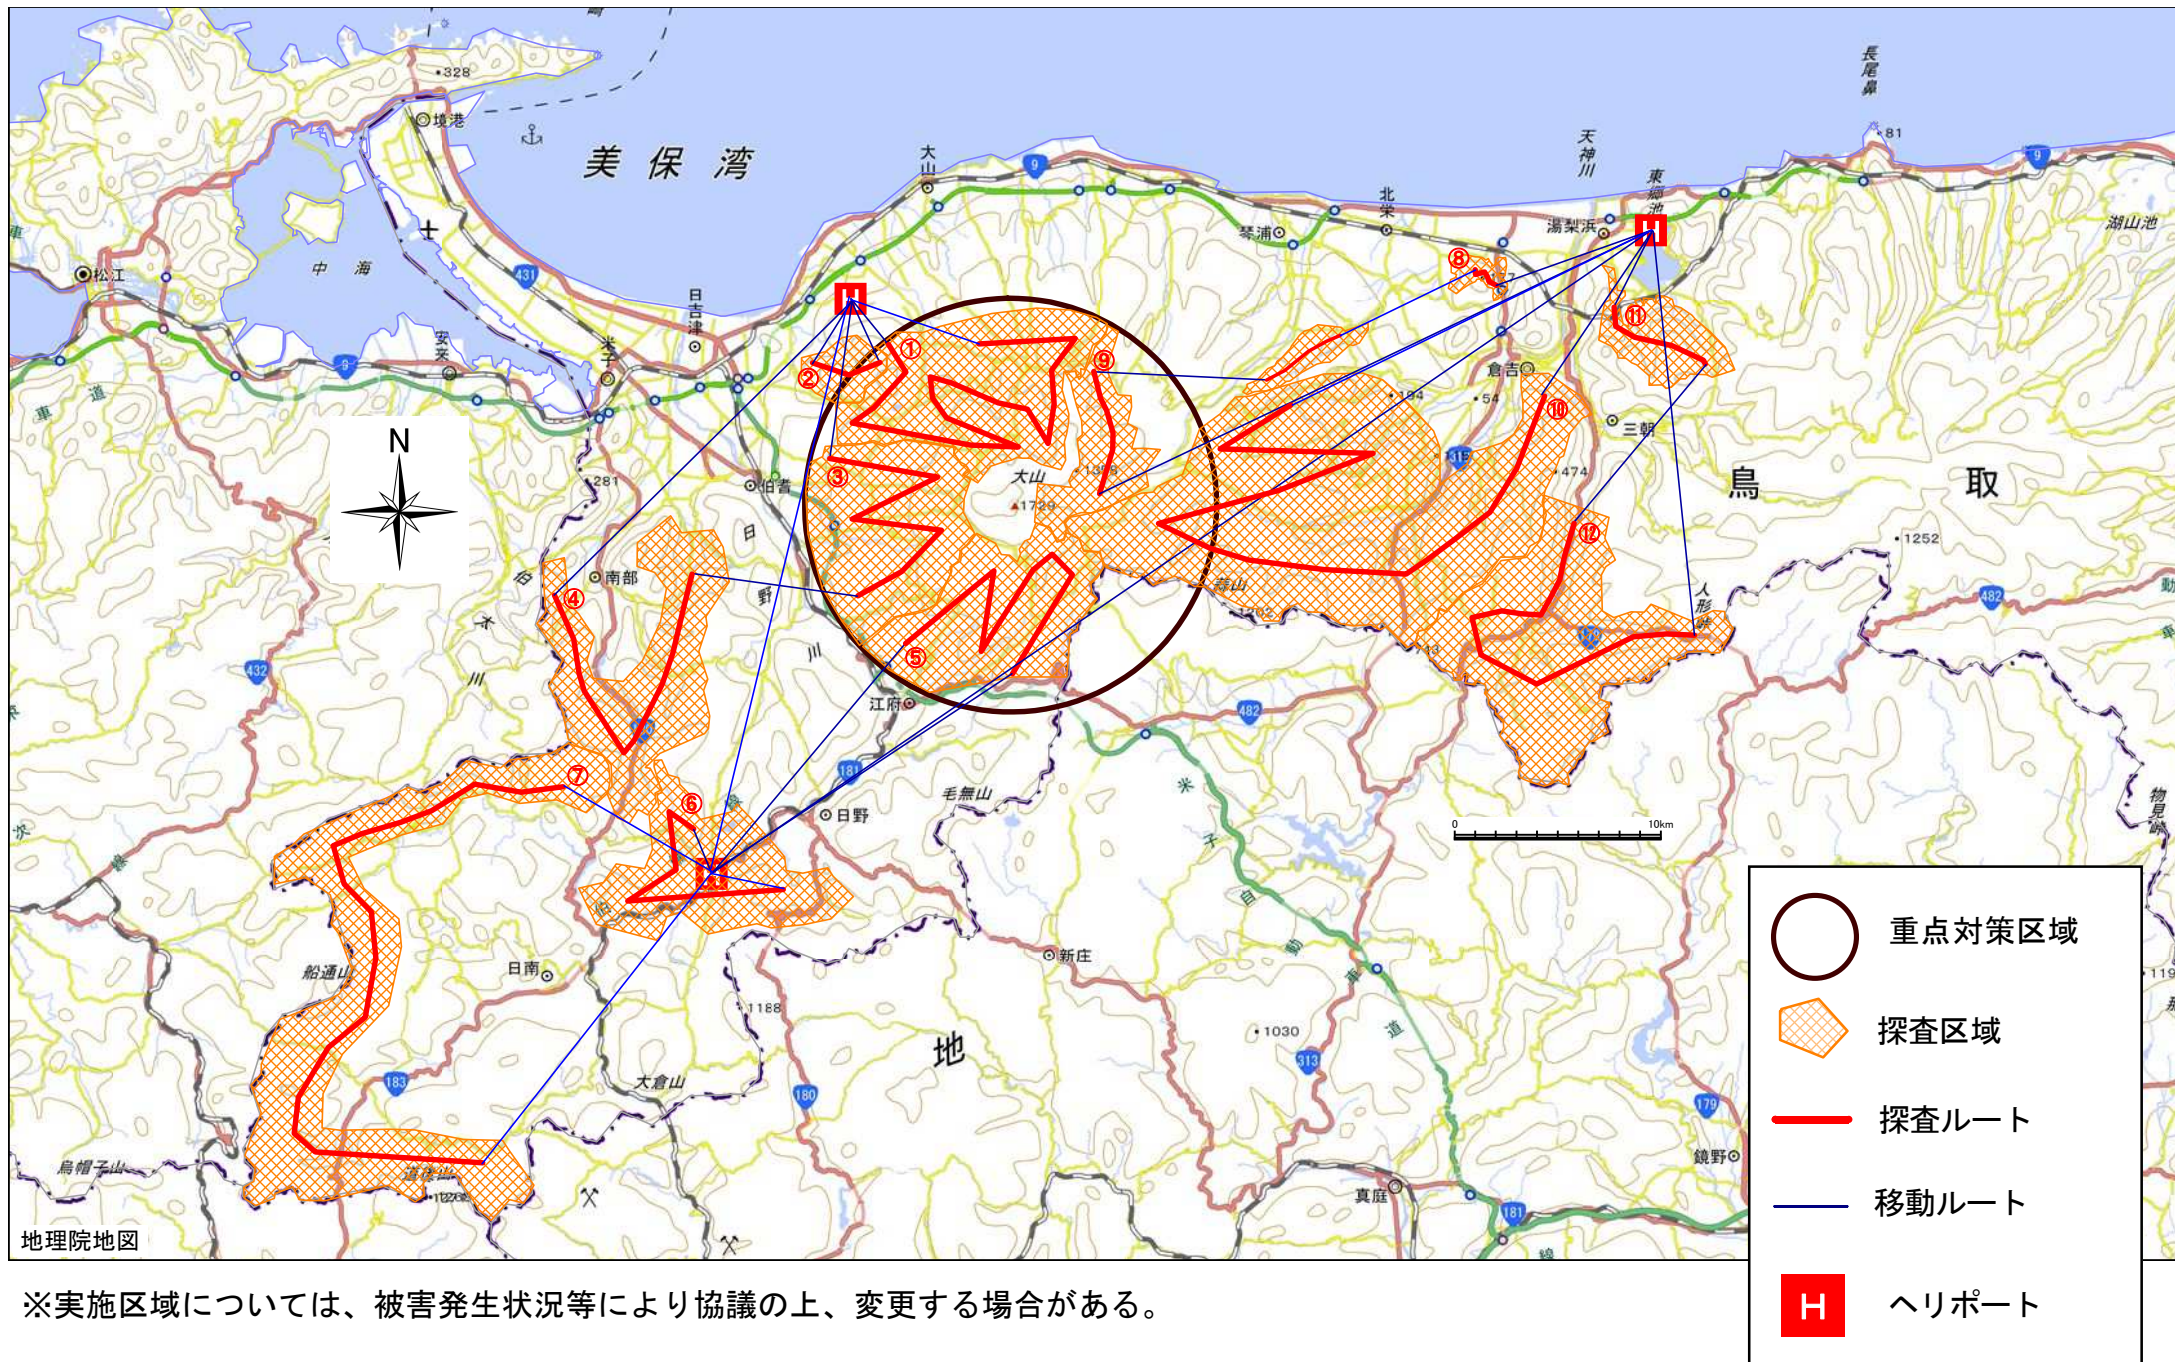

# 令和3年度ナラ枯れ被害木調査区域図

※実施区域については、被害発生状況等により協議の上、変更する場合があります。