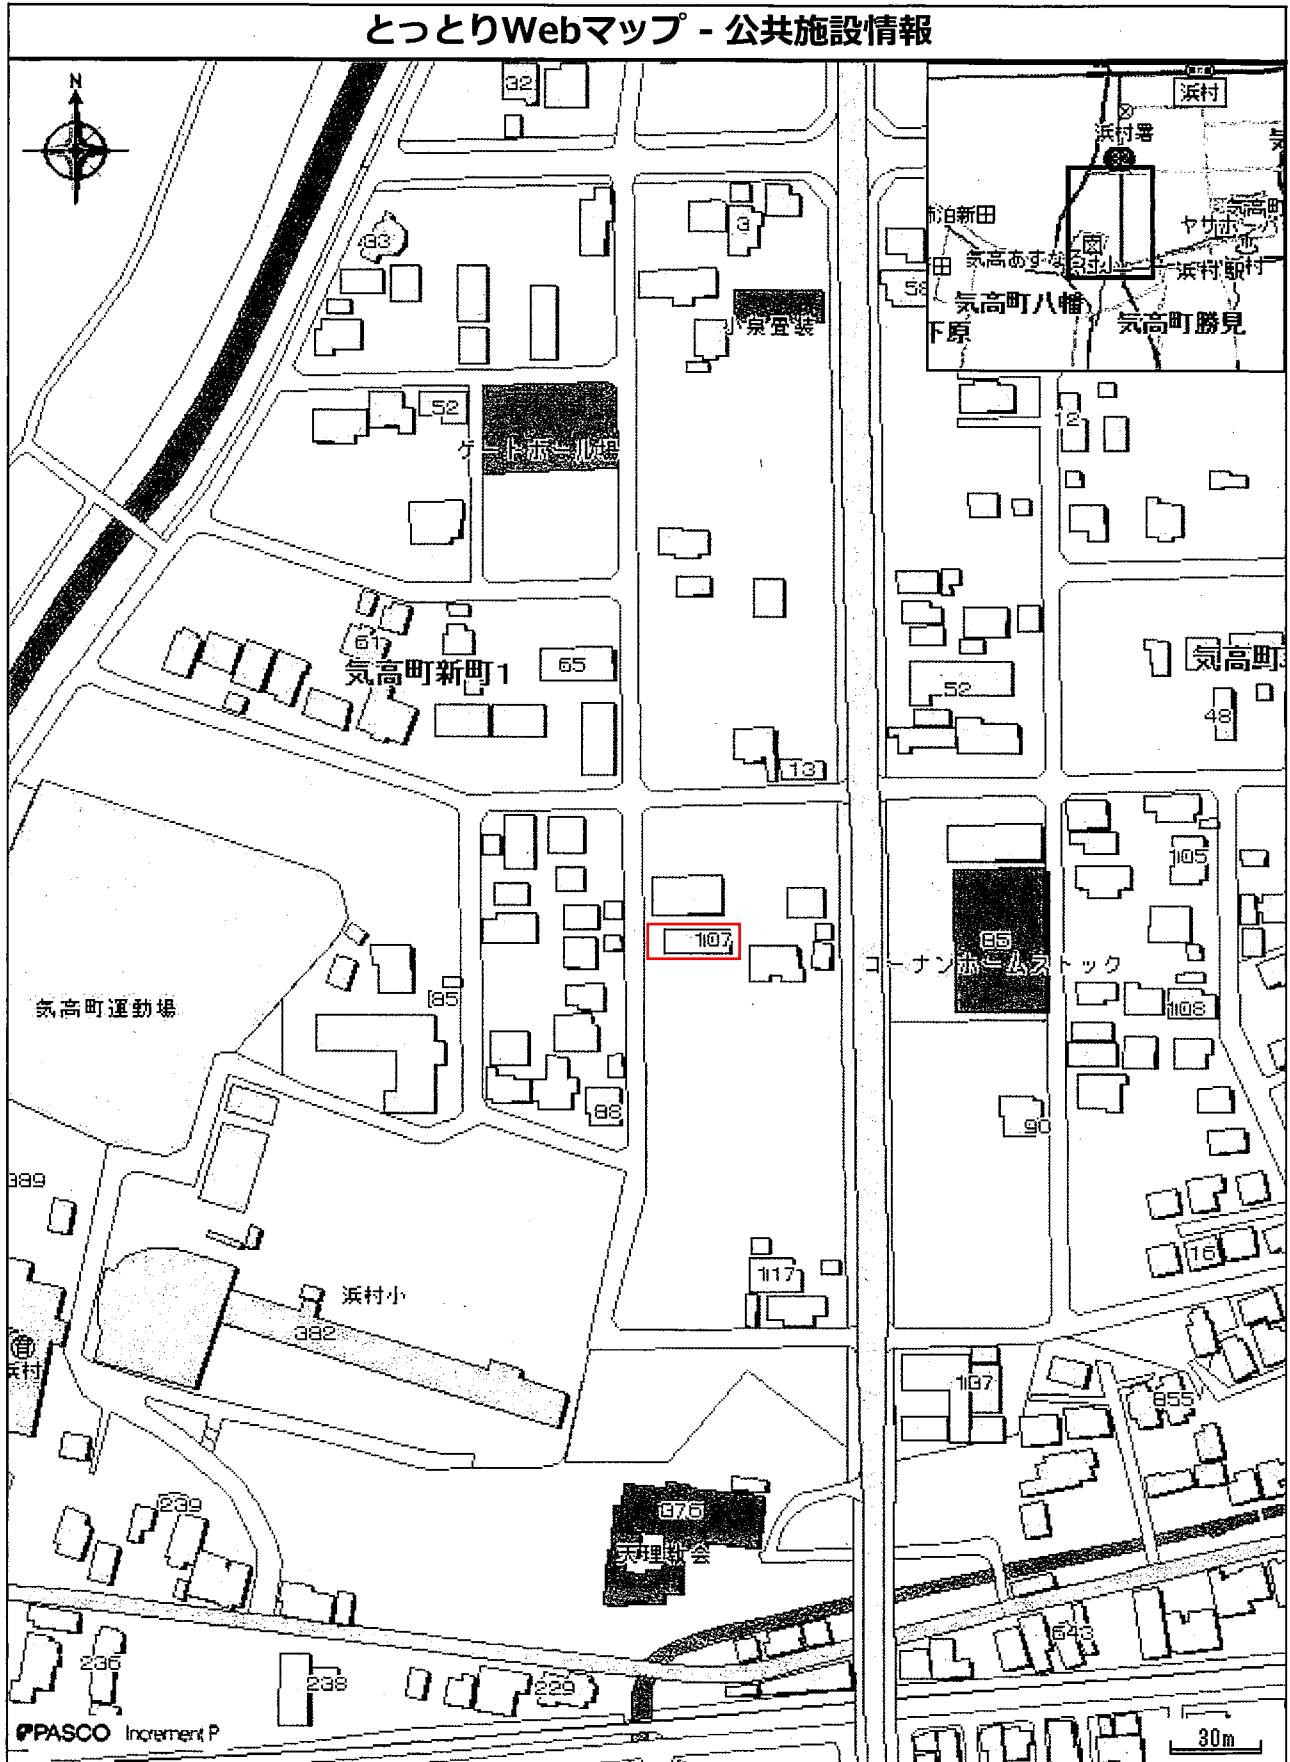

とっとりWebマップ - 公共施設情報

印刷日時 : 2019/07/08 10:42 最終更新日時 : 2018/12/11 14:16

Copyright 2013 Pref tottori. All Rights Reserved.

(元)浜村警察署署員宿舎(新町1)