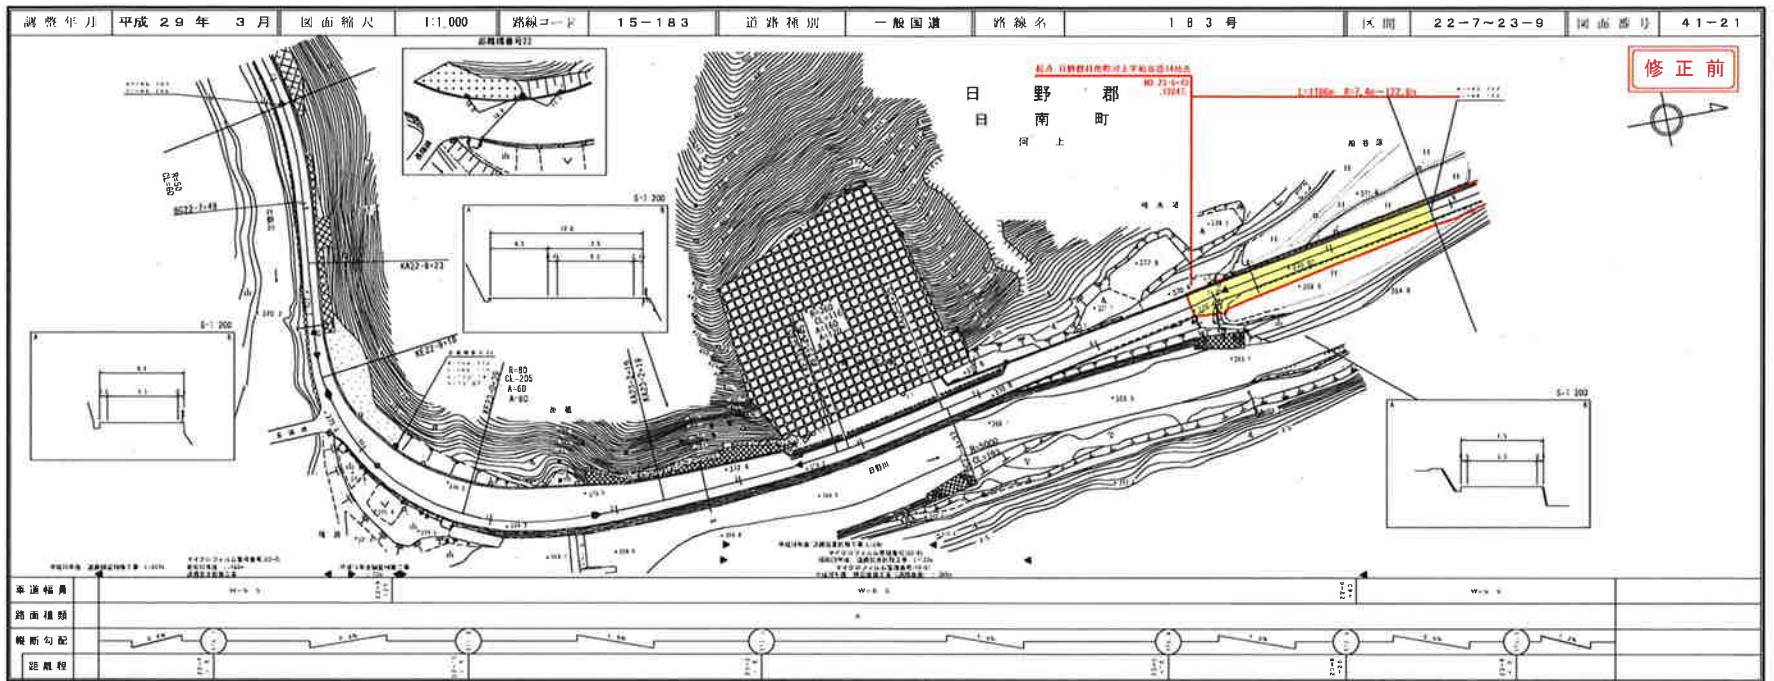

道路台帳付図

鳥取県

①/3

路線コード  
15-183  
路線名  
一般国道183号  
変更位置  
日野郡日南町河上～宮内  
変更理由  
道路改良工事（交付金改良）

株式会社  
アイテック

道路台帳付図

鳥取県

株式会社  
アイテック

道路台帳付図

鳥取県

2/3

路線コード  
15-183  
路線名  
一般国道183号  
変更位置  
日野郡日南町河上~宮内  
変更理由  
道路改良工事(交付金改良)

株式会社  
アイテック

道路台帳付図

鳥取県

株式会社  
アイテック

# 道路台帳付図

鳥取県

3/3

路線コード  
15-183  
路線名  
一般国道183号  
変更位置  
日野郡日南町河上～宮内  
変更理由  
道路改良工事(交付金改良)

株式会社  
アイテック