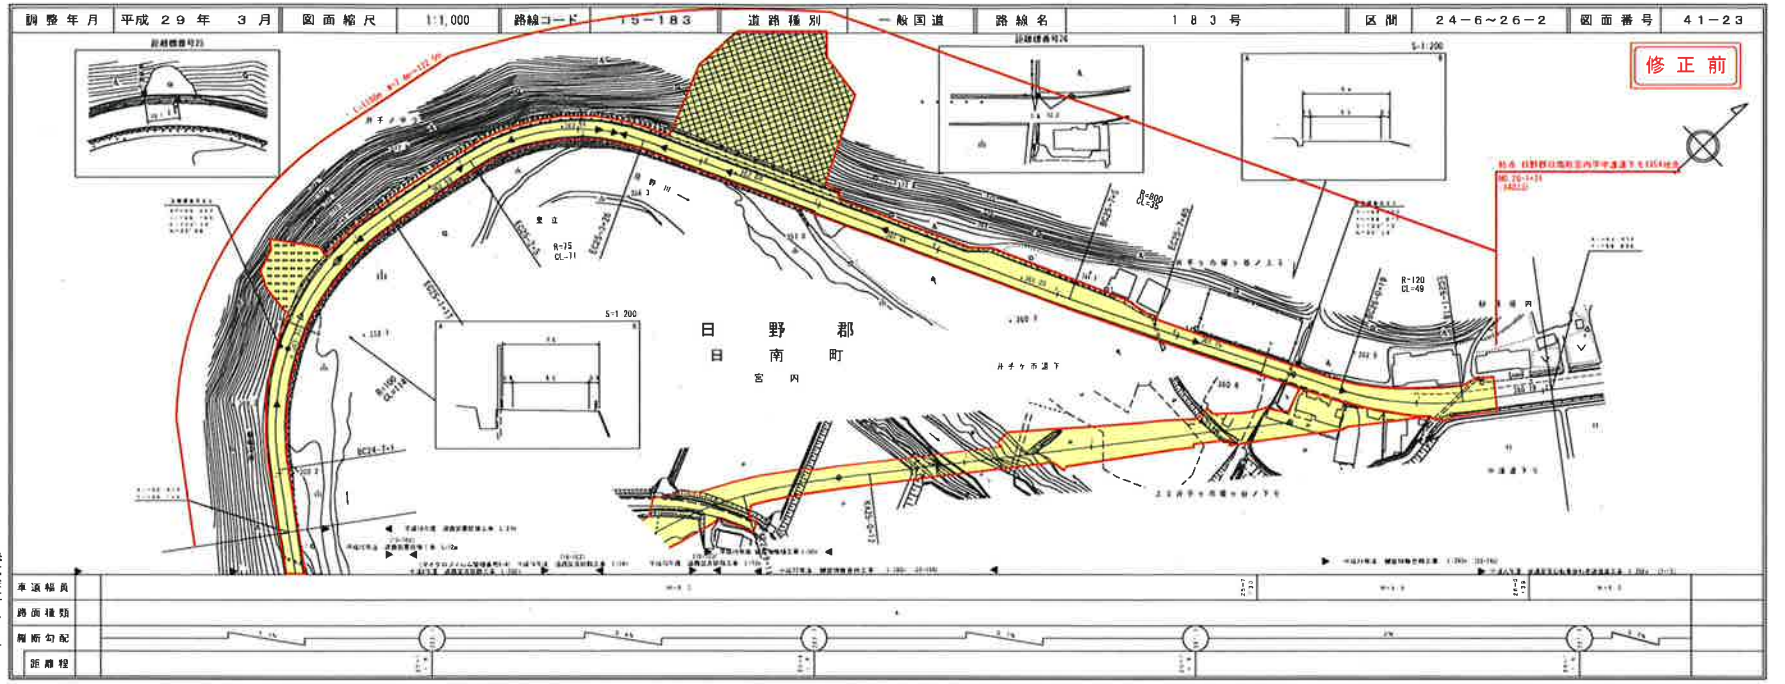

道路台帳付図

鳥取県

①/3

路線コード  
15-183  
路線名  
一般国道183号  
変更位置  
日野郡日南町河上～宮内  
変更理由  
道路改良工事（交付金改良）

株式会社  
アイテック

道路台帳付図

鳥取県

株式会社  
アイテック

道路台帳付図

鳥取県

2/3

路線コード  
15-183  
路線名  
一般国道183号  
変更位置  
日野郡日南町河上~宮内  
変更理由  
道路改良工事(交付金改良)

株式会社  
アイテック

道路台帳付図

鳥取県

株式会社  
アイテック

# 道路台帳付図

鳥取県

3/3

路線コード  
15-183  
路線名  
一般国道183号  
変更位置  
日野郡日南町河上～宮内  
変更理由  
道路改良工事(交付金改良)

株式会社  
アイテック