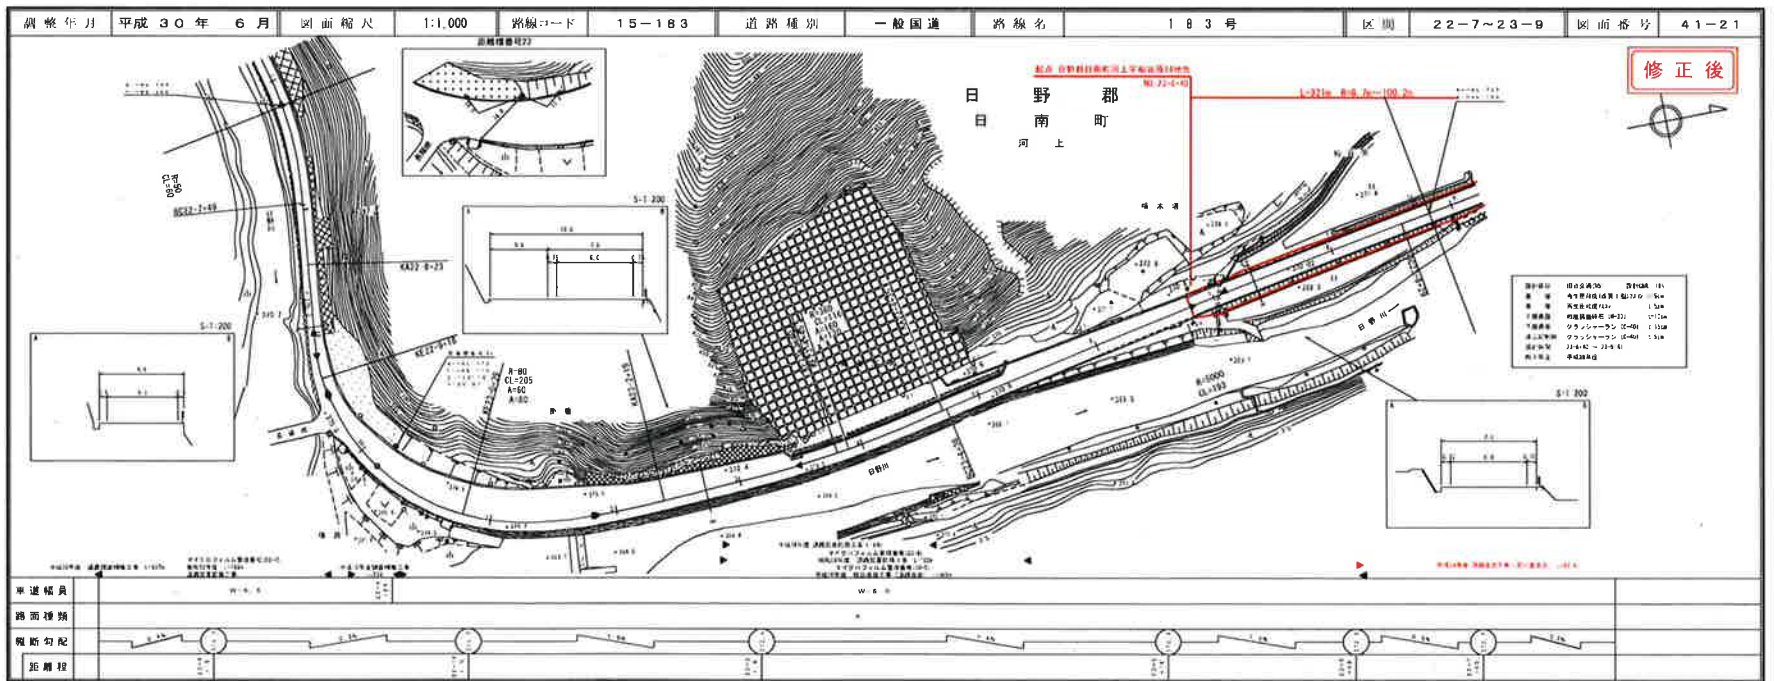

道路台帳付図

鳥取県

①/3

路線コード  
15-183  
路線名  
一般国道183号  
変更位置  
日野郡日南町河上～宮内  
変更理由  
道路改良工事（交付金改良）

株式会社  
アイテック

道路台帳付図

鳥取県

株式会社  
アイテック

道路台帳付図

鳥取県

2/3

路線コード  
15-183  
路線名  
一般国道183号  
変更位置  
日野郡日南町河上~宮内  
変更理由  
道路改良工事(交付金改良)

株式会社  
アイテック

道路台帳付図

鳥取県

株式会社  
アイテック

# 道路台帳付図

鳥取県

3/3

路線コード  
15-183  
路線名  
一般国道183号  
変更位置  
日野郡日南町河上～宮内  
変更理由  
道路改良工事(交付金改良)

株式会社  
アイテック