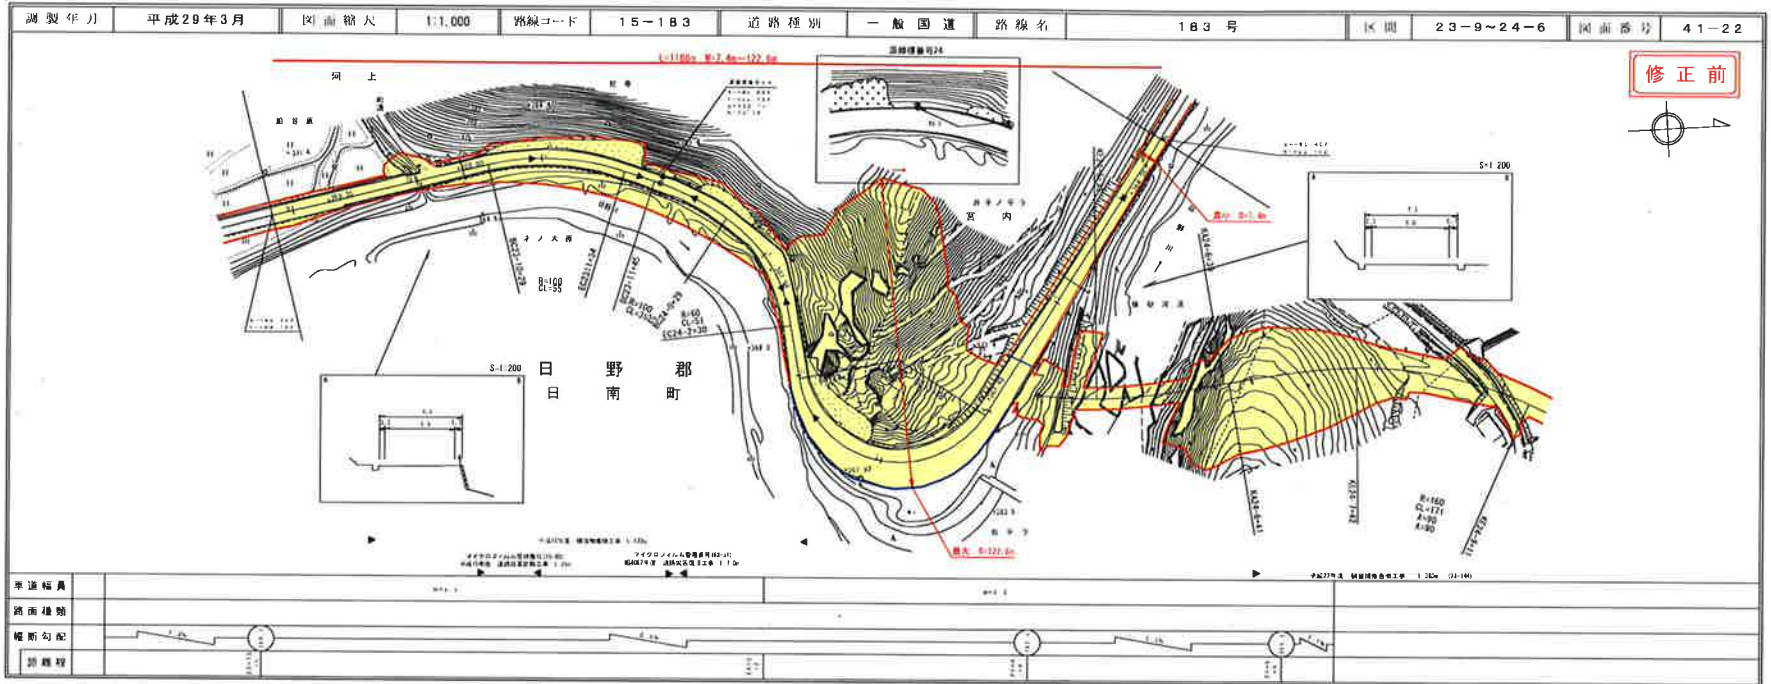

道路台帳付図

鳥取県

①/3

路線コード  
15-183  
路線名  
一般国道183号  
変更位置  
日野郡日南町河上～宮内  
変更理由  
道路改良工事（交付金改良）

株式会社  
アイテック

道路台帳付図

鳥取県

株式会社  
アイテック

道路台帳付図

鳥取県

2/3

路線コード  
15-183  
路線名  
一般国道183号  
変更位置  
日野郡日南町河上~宮内  
変更理由  
道路改良工事(交付金改良)

株式会社  
アイテック

道路台帳付図

鳥取県

株式会社  
アイテック

# 道路台帳付図

鳥取県

3/3

路線コード  
15-183  
路線名  
一般国道183号  
変更位置  
日野郡日南町河上～宮内  
変更理由  
道路改良工事(交付金改良)

株式会社  
アイテック