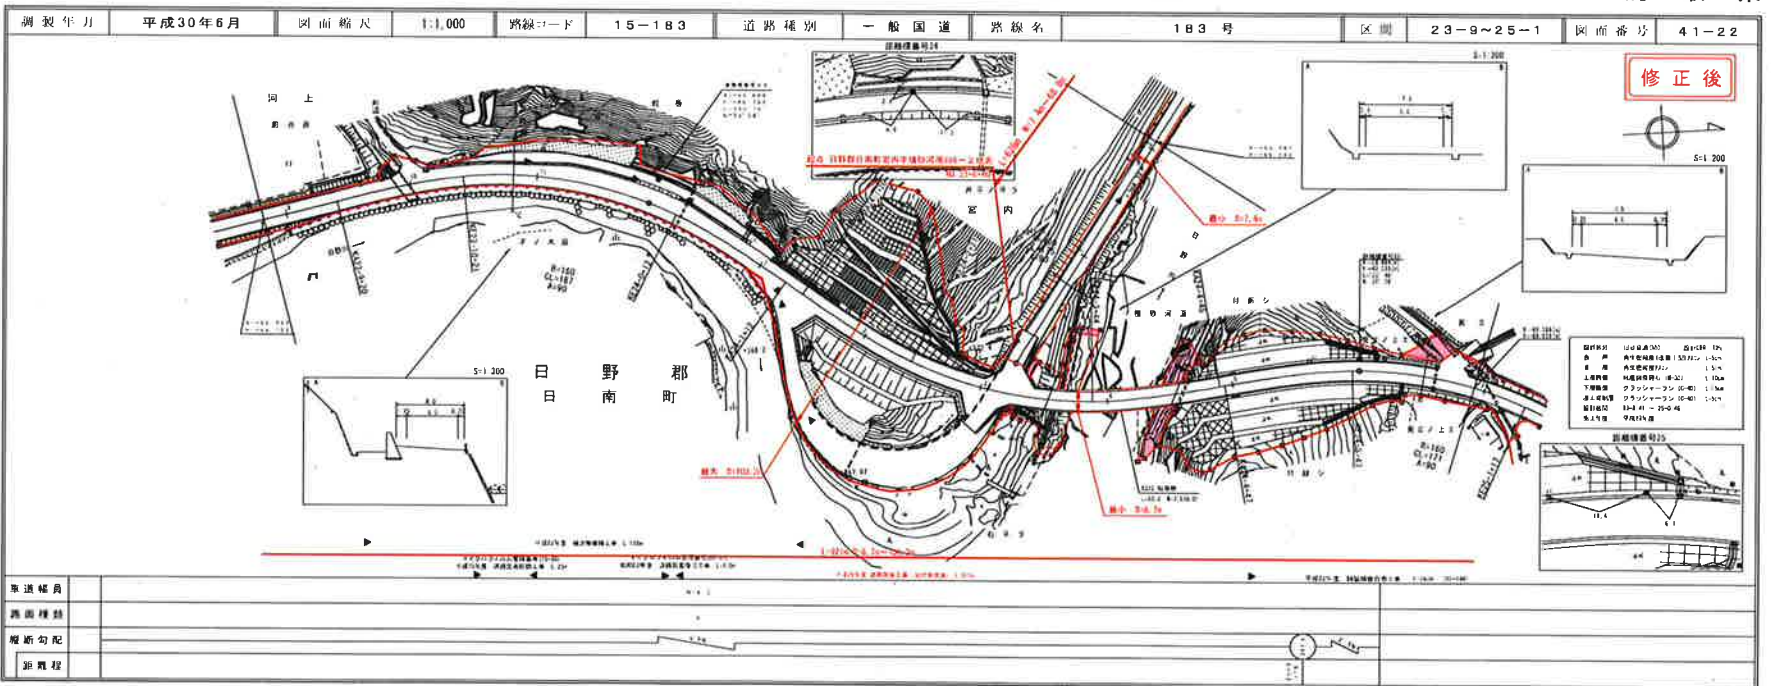

道路台帳付図

鳥取県

①/3

路線コード  
15-183  
路線名  
一般国道183号  
変更位置  
日野郡日南町河上～宮内  
変更理由  
道路改良工事（交付金改良）

株式会社  
アイテック

道路台帳付図

鳥取県

株式会社  
アイテック

道路台帳付図

鳥取県

2/3

路線コード  
15-183  
路線名  
一般国道183号  
変更位置  
日野郡日南町河上~宮内  
変更理由  
道路改良工事(交付金改良)

株式会社  
アイテック

道路台帳付図

鳥取県

株式会社  
アイテック

# 道路台帳付図

鳥取県

3/3

路線コード  
15-183  
路線名  
一般国道183号  
変更位置  
日野郡日南町河上～宮内  
変更理由  
道路改良工事(交付金改良)

株式会社  
アイテック