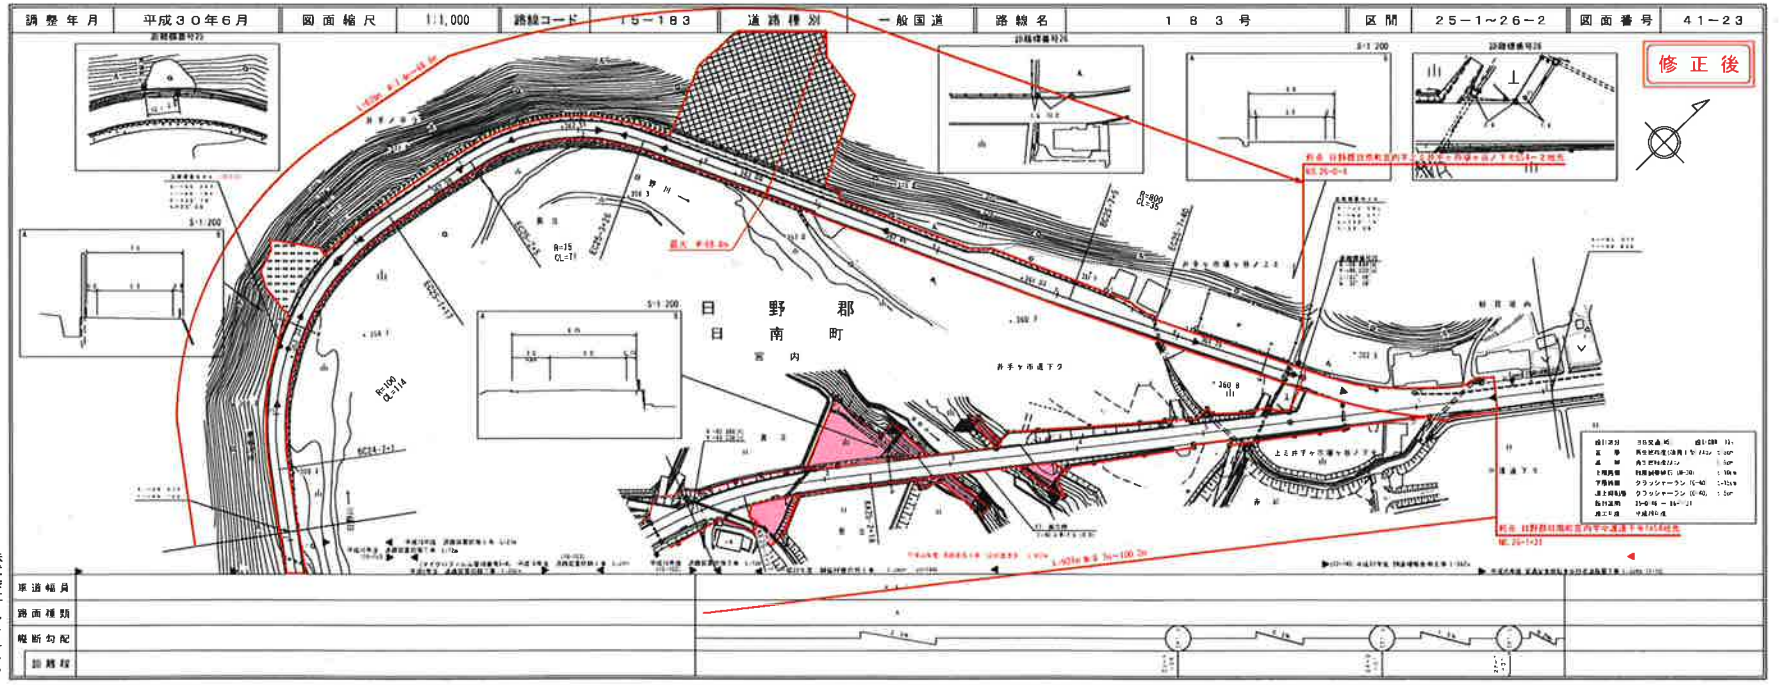

道路台帳付図

鳥取県

3/3

路線コード
15-183
路線名
一般国道183号
変更位置
日野郡日南町河上～宮内
変更理由
道路改良工事(交付金改良)

株式会社
アイテック

道路台帳付図

鳥取県

株式会社
アイテック