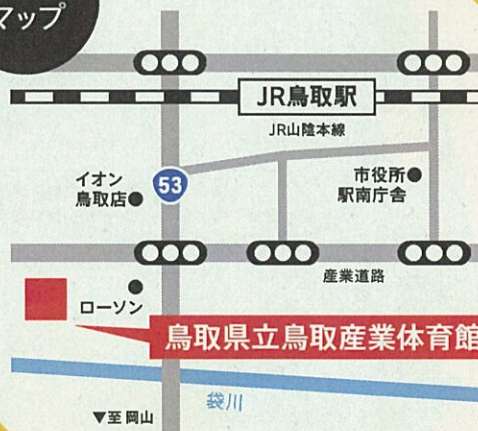

TOTTORI INTERNSHIP FESTIVAL!

プログラム PROGRAM

「企業向け」企画

[会場]
鳥取産業体育館
小体育館

12:30～ 受付開始
13:00～14:40 [セミナー]
インターンシップ活用術
- 企業Version -
マイナビパートナー講師：
株式会社ワークスラボ 田和 尚久氏
内容 インターンシップ
プログラムの策定事例

[会場]

鳥取産業体育館
大体育館

12:30～ 受付開始
13:00～13:05 学生からの開会宣言
13:10～14:10 [トークショー] **インターンシップ活用術** - 学生Version -
登壇者：株式会社アクシス 代表取締役 坂本 哲氏
大江ノ郷自然牧場グループ 代表取締役 小原 利一郎氏
有限会社ひよこカンパニー 代表取締役 小原 利一郎氏
株式会社さんれいフーズ 常務取締役 畠山 広幸氏
株式会社明治製作所 製造部 青戸 智子氏
司 会：鳥取大学キャリアセンター 准教授 長尾 博暢
14:15～14:40 鳥取県・各大学・企業からのメッセージ
14:40～14:50 集合写真撮影
15:00～17:00 **個別企業説明会 (ブース形式)**
約70社の企業担当者の話を各ブースで
直接聞くことができます!

説明会の ローテーション時間

1回目 / 15:00～15:25
2回目 / 15:30～15:55
3回目 / 16:00～16:25
4回目 / 16:30～17:00
※ローテーション時間の移動5分

「学生向け」企画

無料送迎バス運行!

無料の送迎バスを運行しています!

大阪・三ノ宮便

大阪駅 ⇄ 三ノ宮駅 ⇄ 会場
(※乗車人数が5名未満の場合は運行いたしません)

岡山便

岡山駅 ⇄ 会場
(※乗車人数が5名未満の場合は運行いたしません)

松江・米子便

松江駅 ⇄ 米子駅 ⇄ 会場
(だんだん広場)

倉吉便

鳥取短期大学 ⇄ 倉吉駅 ⇄ 会場
(5番乗り場)

鳥取便

鳥取大学鳥取キャンパス ⇄ 会場

会場 マップ

無料送迎バス 2018

申込締切 **6.15** [金]

申込先

〈県外学生〉鳥取県中小企業団体中央会

TEL. 0857-26-6671
miriyoku@chuokai-tottori.or.jp

〈県内学生〉

所属学校の就職担当部署へ
※発着時刻、場所は個別に連絡いたします。