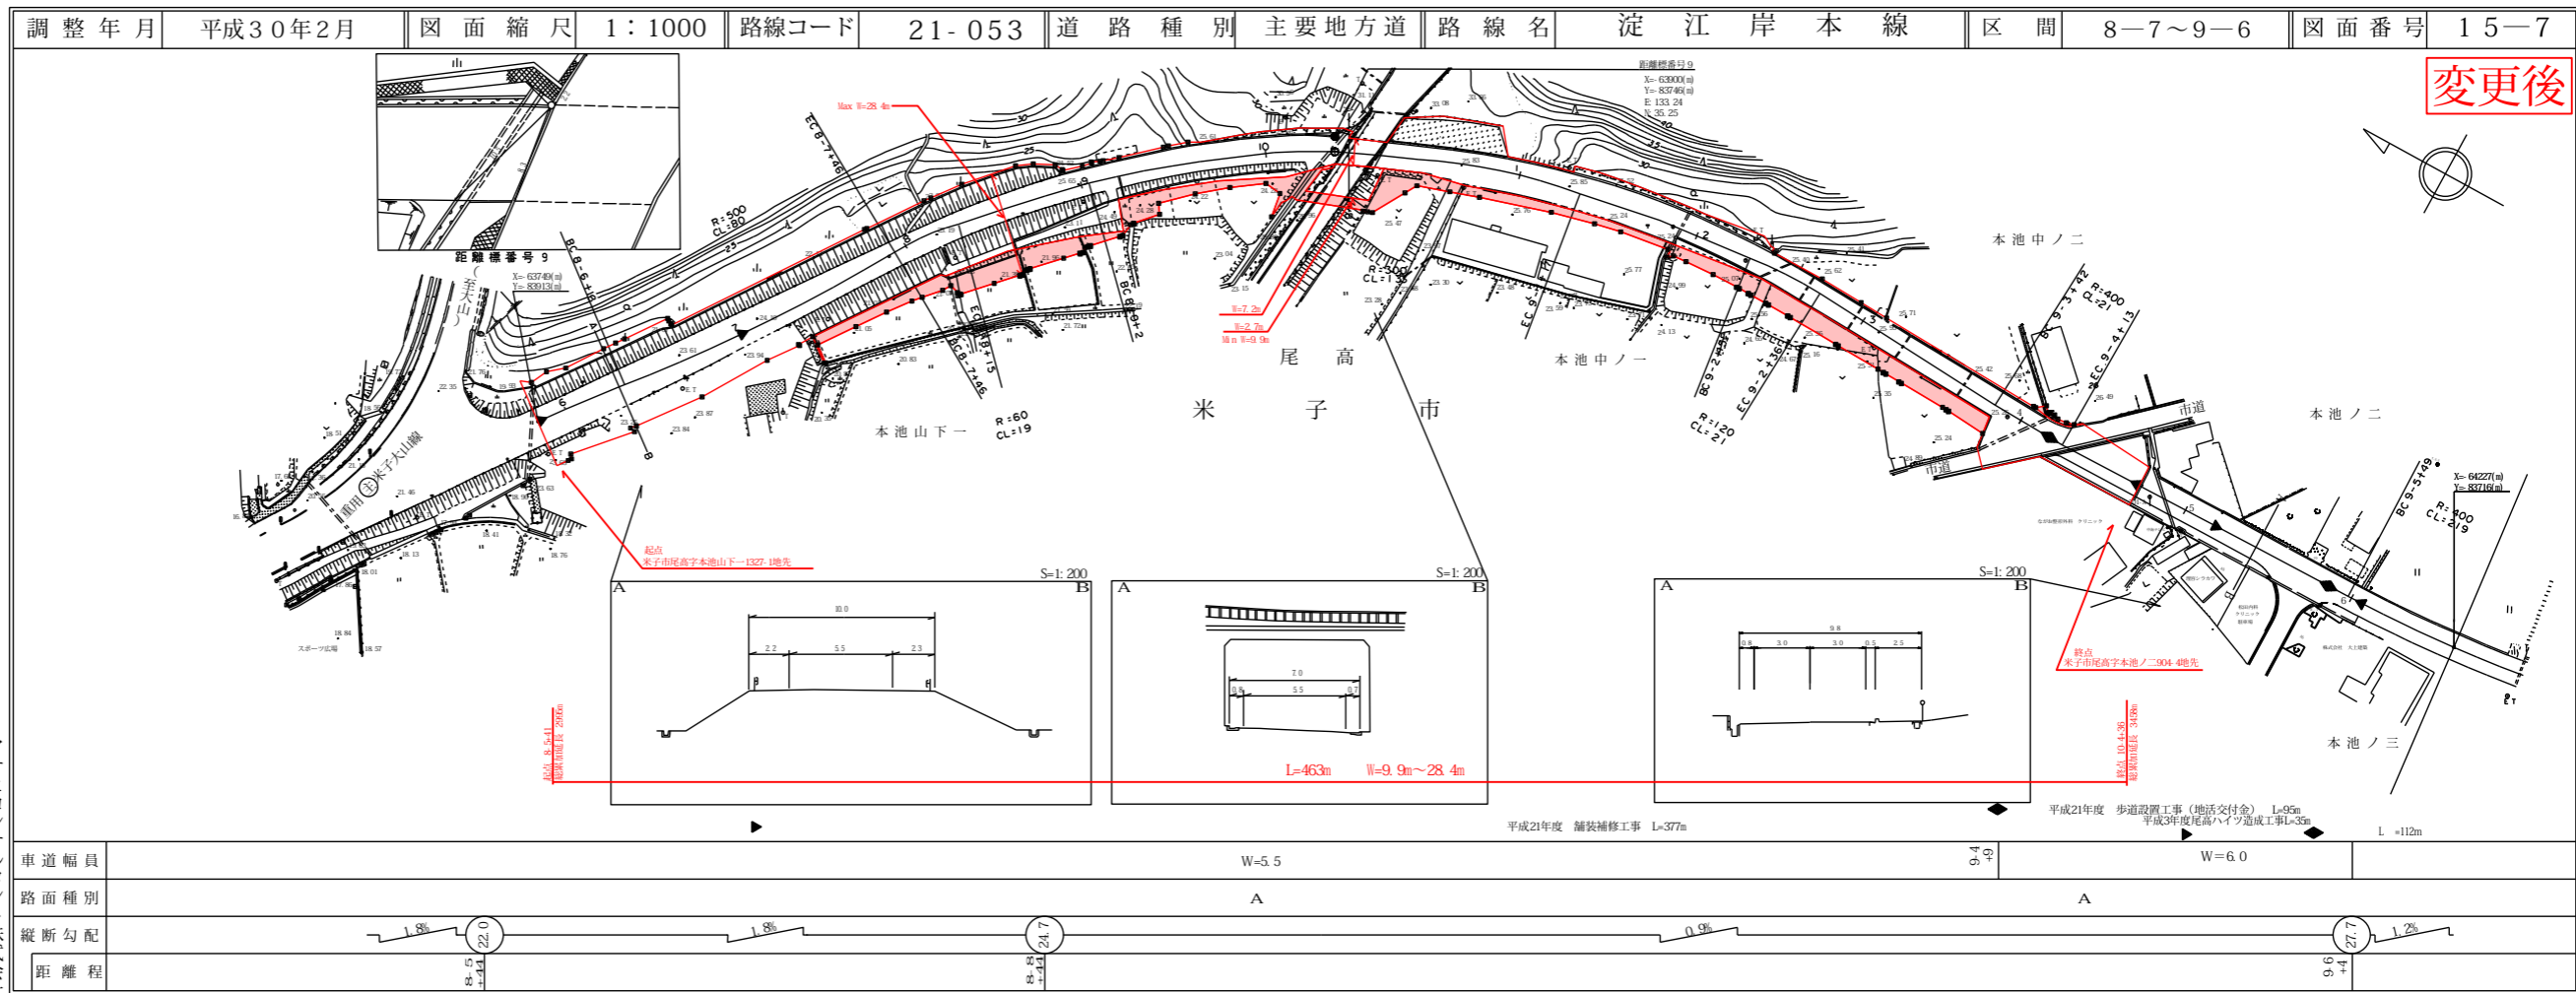

道 路 台 帳 平 面 図

鳥 取 県

アサヒコンサルタント株式会社

道 路 台 帳 付 図

鳥 取 県

アサヒコンサルタント株式会社
株式会社アイテック