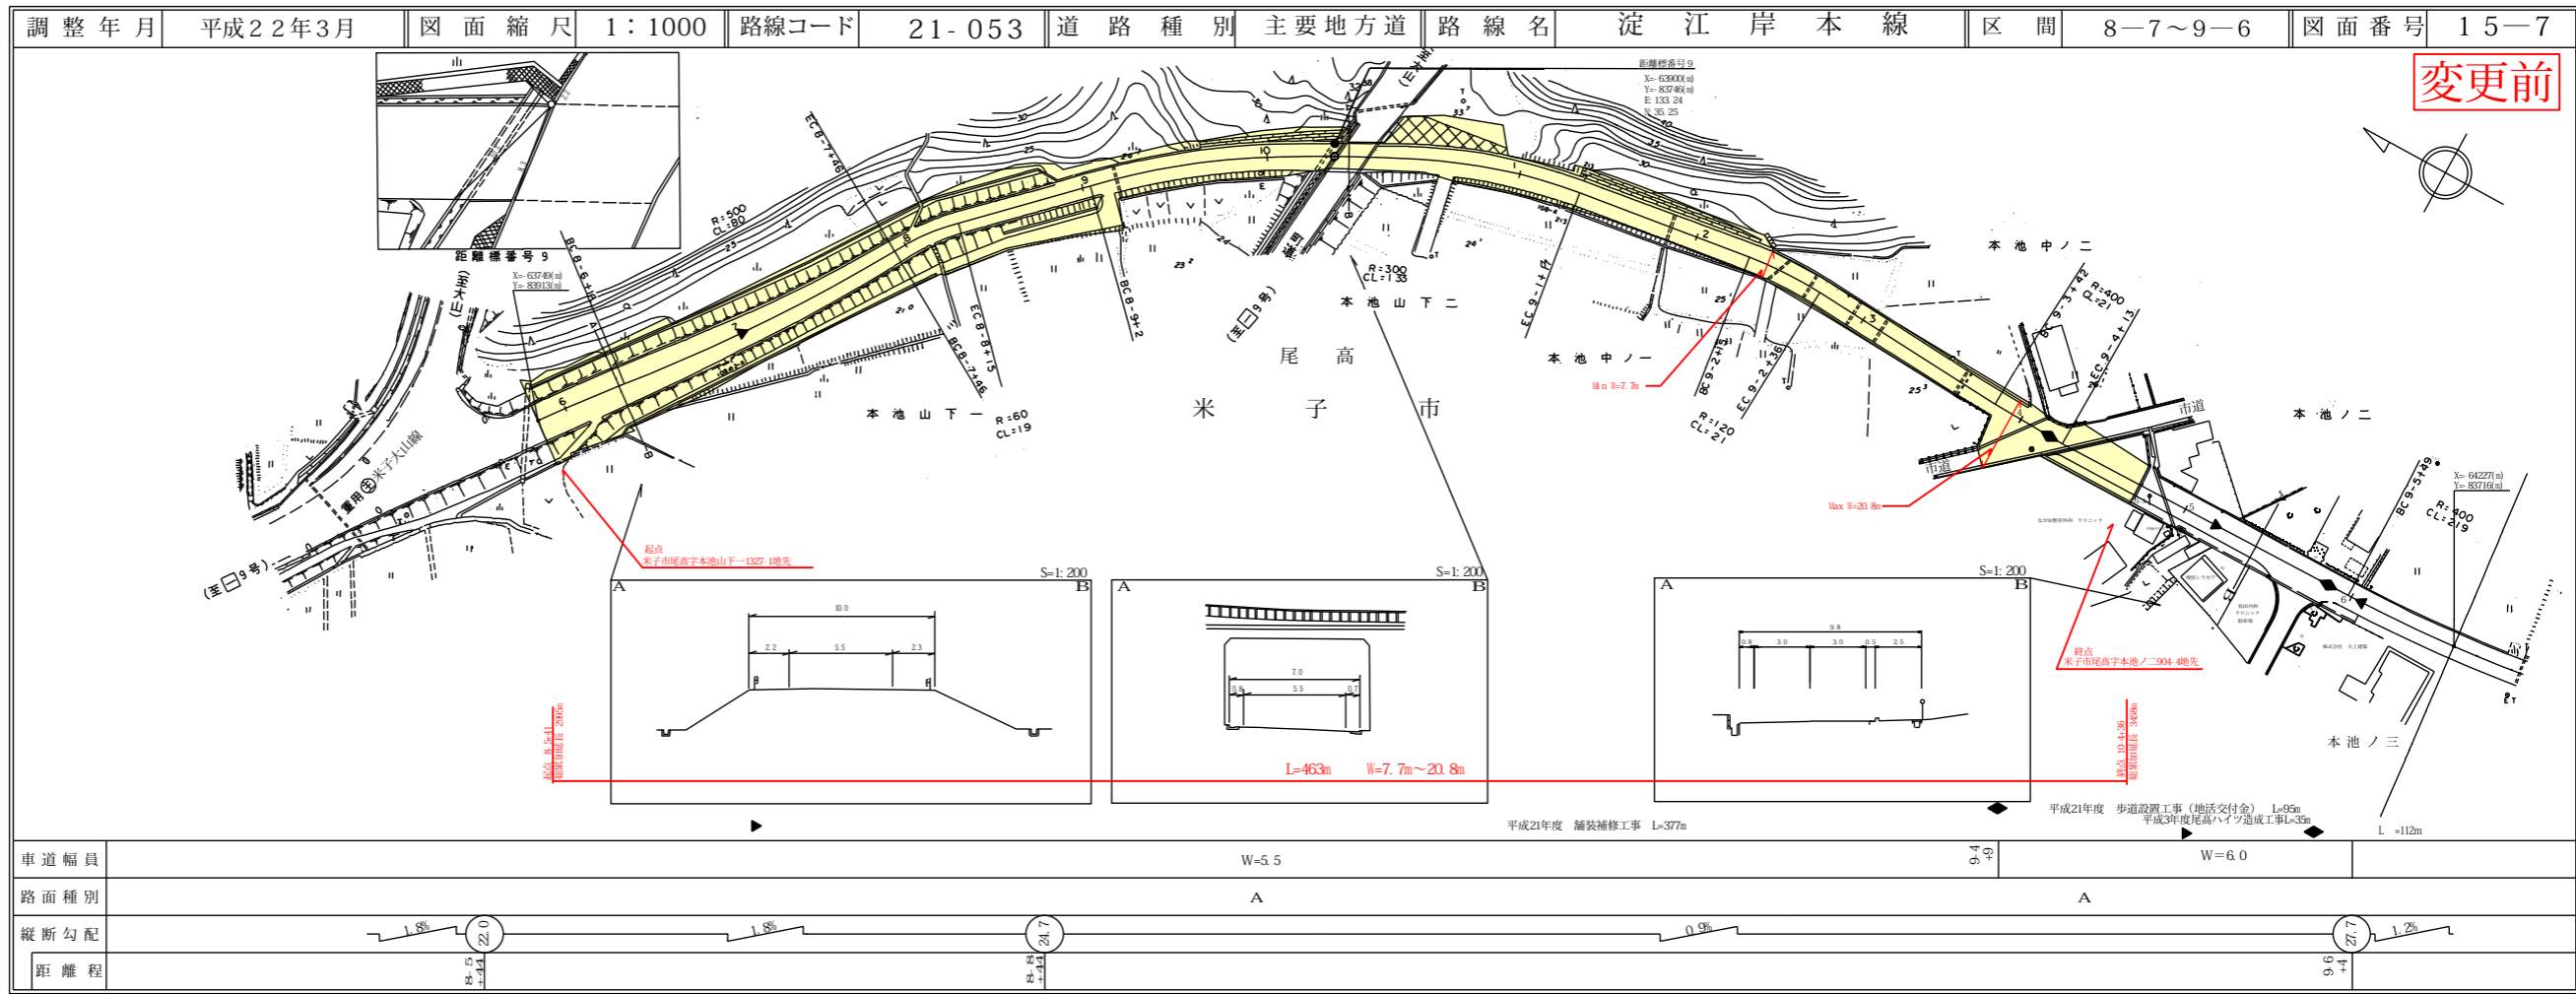

道 路 台 帳 平 面 図

鳥 取 県

アサヒコンサルタント株式会社

道 路 台 帳 付 図

鳥 取 県

アサヒコンサルタント株式会社
株式会社アイテック