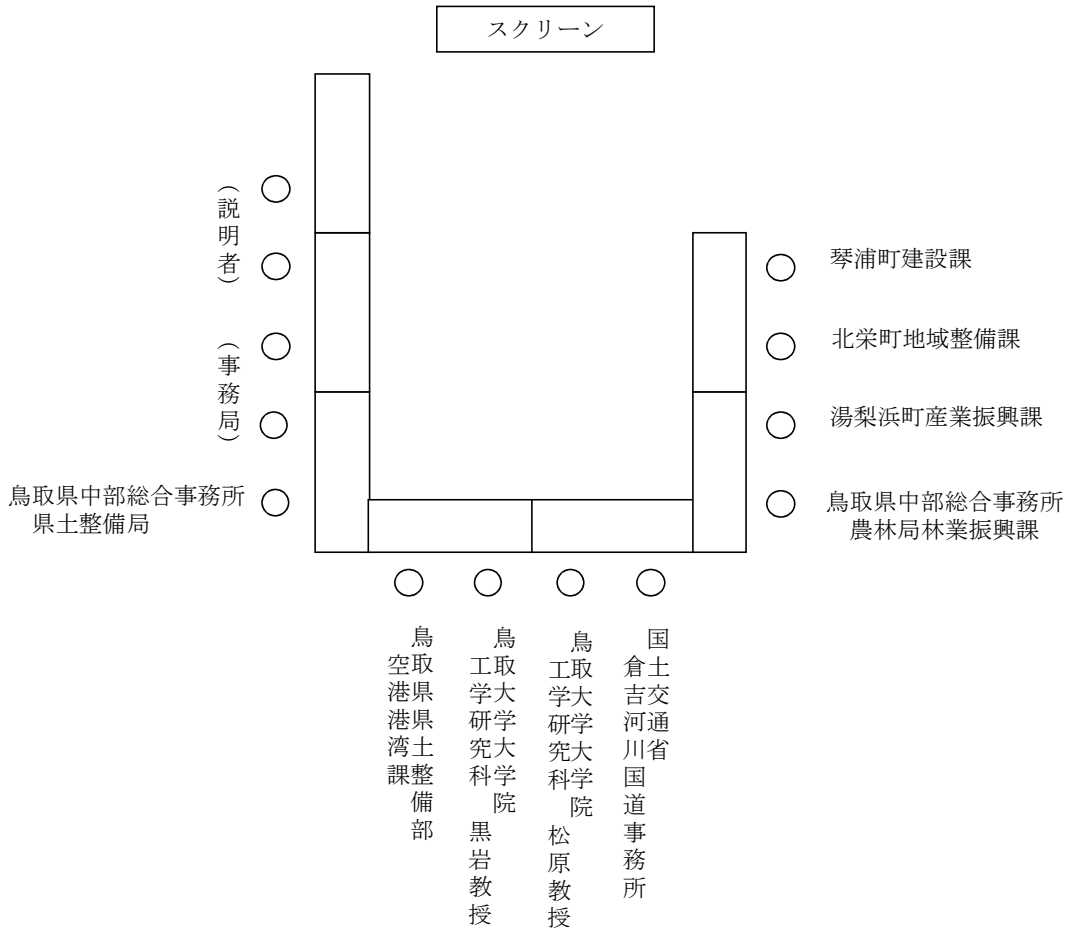

平成28年度 鳥取県中部沿岸土砂管理連絡調整会議 配席図

報 道 関 係 者