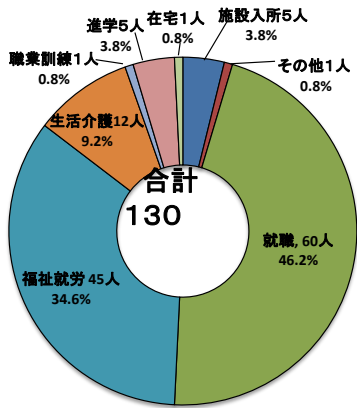

平成28年度特別支援学校高等部及び専攻科卒業生の進路状況について

鳥取県教育委員会事務局特別支援教育課

平成28年度特別支援学校高等部及び専攻科卒業生の進路状況

平成27年度特別支援学校高等部及び専攻科卒業生の進路状況

平成7～28年度 特別支援学校高等部及び専攻科卒業生の進路状況