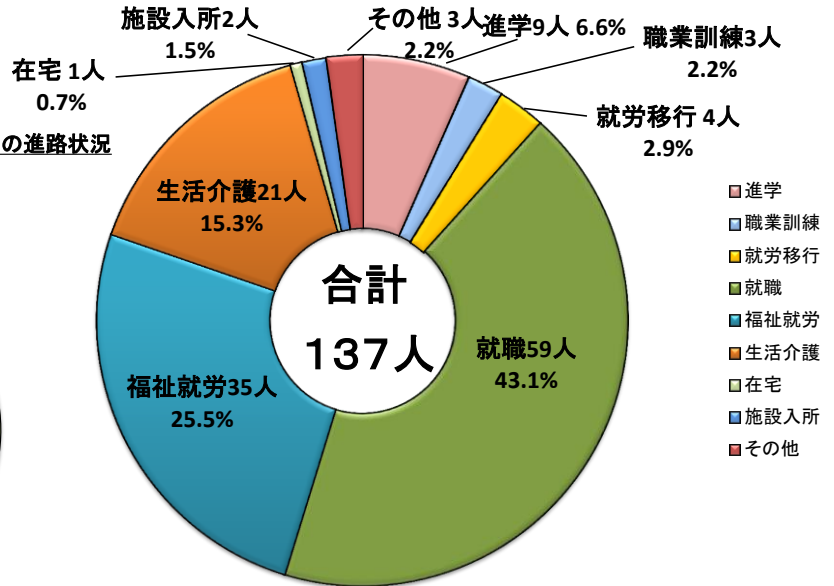

報告事項ウ

平成28年度特別支援学校高等部及び専攻科卒業生の進路状況について

平成28年度特別支援学校高等部及び専攻科卒業生の進路状況について、別紙のとおり報告します。

平成29年5月17日

鳥取県教育委員会教育長 山本仁志

平成28年度特別支援学校高等部及び専攻科卒業生の進路状況について

鳥取県教育委員会事務局特別支援教育課

平成28年度特別支援学校高等部及び専攻科卒業生の進路状況