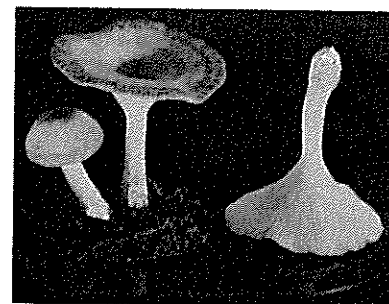

2. 主な購入資料 (昭和51年度)

部 門	資 料 名
地 学	三葉虫 (ホモテラス、ファコプス、ブラックウエルデリア)、 アメリカおよび中国産 テクタイト (宇宙飛来物質と考えられている黒曜石様の塊でぼ うすい状、球状、ドロップス状など) 10個、タイ国産
動 物	カンムリワシ (剥製) 貝標本 (オオジヤコガイ、ニッポンダカラ、ナンヨウダカラ、 クロユリダカラ、グロリアマリス)
植 物	キノコ複製品 (オオワライタケ、オニイグチ、カヤタケ、クサ ウラベニタケ、ハラタケ)
史 料	「御使番役用日記」二冊 (文政5年、文政10年) 江戸藩邸におけ る御使番の日記