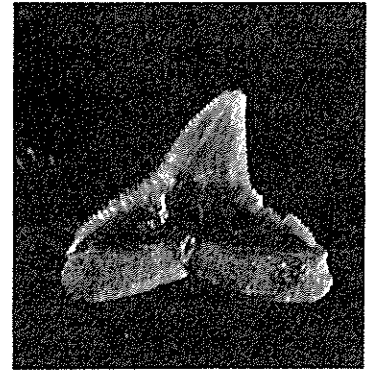

3. 主な寄贈資料 (昭和51年度)

部門	資 料 名	寄 贈 者
地 学	化石(サメの歯)	日南町 三沢 達也
	化石(アンモナイト・腕足類・サメの歯)	池田市 村上 治夫
動 物	貝 10点	島根県 山本 茂蔵
	陸産貝類 117点	東京都 石坂 元
	キヨン(剥製)	鳥取市 伊吹 宏司
	ヤイロチョウ(剥製) 3点	倉吉市 横尾 博之
	陸産貝類 103点	鳥取市 谷岡 浩
	陸産貝類 182点	境港市 中島 良典
植 物	キイレツチトリモチ	鹿児島市 玉利幸次郎
	ミヤマツチトリモチ	鳥取市 小林 一彦
民 俗	木地用貝 7点	若桜町 多田 清
	木地製品 4点	関金町 池山 主宣
	トンビ・千歯等8点	倉吉市 今村 実
美 術	(日本画) 持田卓人作「社頭麗春」「古寺時雨る」	東京都 持田 卓人
	森田光達作「遊鯉」(屏風)	鳥取市 森田 ミヨ
	〃 「金剛山」(軸)	〃 〃
	(洋画) 国頭繁次郎作「石の顔」等5点	淀江町 国頭 政代
(彫刻) 福島敬恭作 Untitled	京都市 福島 敬恭	
史 料	髓術義慶一心流伝書一巻	鳥取市 中山 喜雄

サメの歯