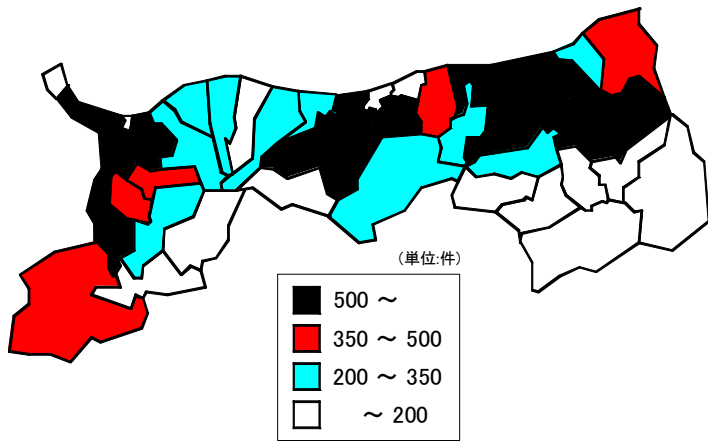

44 国宝・重要文化財指定件数

(全国)

都道府県	順位	数 値
全 国	—	13,359
東京都	1	2,452
京都府	2	2,428
奈良県	3	1,580
滋賀県	4	855
大阪府	5	764
兵庫県	6	494
和歌山県	7	417
神奈川県	8	353
愛知県	9	322
静岡県	10	222
広島県	11	218
福岡県	12	202
三重県	13	168
長野県	13	168
愛媛県	15	163
栃木県	16	162
岡山県	17	152
千葉県	18	148
岐阜県	19	147
山口県	20	138
石川県	21	124
香川県	22	123
福井県	23	104
山梨県	24	102
山形県	25	101
福島県	26	94
島根県	27	92
高知県	28	85
新潟県	29	80
大分県	30	79
岩手県	31	76
埼玉県	32	73
茨城県	33	62
宮城県	34	59
熊本県	35	57
<b>鳥取県</b>	<b>36</b>	<b>54</b>
長崎県	37	51
青森県	38	50
富山県	38	50
群馬県	40	48
徳島県	41	43
佐賀県	42	41
秋田県	43	34
北海道	43	34
鹿児島県	45	31
沖縄県	46	27
宮崎県	47	13
単位	—	件

国宝・重要文化財指定件数

(単位:件)

- 250 ~
- 150 ~ 250
- 50 ~ 150
- ~ 50

関連指標	単位	全国	鳥取県	順位
国宝指定件数	件	1,063	3	29
国宝・重要文化財指定件数 (美術工芸品)	件	10,076	37	33
国宝・重要文化財指定件数 (建造物)	件	2,220	14	44
史跡・名勝・天然記念物指定 件数(天然記念物には2府県 にまたがるもの及び地域を 定めないものがあり、順位 は県別に特定できるものの みにより付けている)	件	2,669	41	32

◎調査時点：平成14年11月1日

◎資料出所：文化庁「国宝・重要文化財等都道府県別指定件数一覧」

注：全国値には現所有者が不明なもの等が含まれる。

文化財指定件数(国・県・市町村)

(鳥取県)

文化財指定件数(国・県・市町村)

埋蔵文化財件数

市町村	順位	数値
県計	—	842
市計	—	199
鳥取市	1	83
米子市	7	32
倉吉市	2	66
境港市	17	18
郡計	—	626
岩美郡計	—	58
国府町	7	32
岩美町	15	20
福部村	36	6
八頭郡計	—	159
郡家町	15	20
船岡町	—	—
河原町	23	14
八東町	6	34
若桜町	21	15
用瀬町	23	14
佐治村	13	22
智頭町	5	40
気高郡計	—	60
気高町	12	27
鹿野町	19	16
青谷町	18	17
東伯郡計	—	201
羽合町	27	11
泊村	31	8
東郷町	3	50
三朝町	4	44
関金町	33	7
北条町	21	15
大栄町	33	7
東伯町	10	28
赤碕町	9	31
西伯郡計	—	89
西伯町	25	13
会見町	14	21
岸本町	36	6
日吉津村	33	7
淀江町	29	10
大山町	19	16
名和町	29	10
中山町	36	6
日野郡計	—	59
日南町	26	12
日野町	27	11
江府町	10	28
溝口町	31	8
単位	—	件