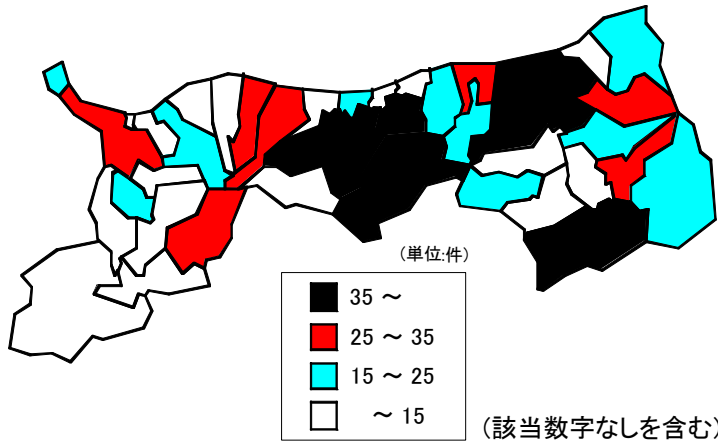

44 国宝・重要文化財指定件数

(全国)

都道府県	順位	数 値
全 国	—	13,359
東京都	1	2,452
京都府	2	2,428
奈良県	3	1,580
滋賀県	4	855
大阪府	5	764
兵庫県	6	494
和歌山県	7	417
神奈川県	8	353
愛知県	9	322
静岡県	10	222
広島県	11	218
福岡県	12	202
三重県	13	168
長野県	13	168
愛媛県	15	163
栃木県	16	162
岡山県	17	152
千葉県	18	148
岐阜県	19	147
山口県	20	138
石川県	21	124
香川県	22	123
福井県	23	104
山梨県	24	102
山形県	25	101
福島県	26	94
島根県	27	92
高知県	28	85
新潟県	29	80
大分県	30	79
岩手県	31	76
埼玉県	32	73
茨城県	33	62
宮城県	34	59
熊本県	35	57
<b>鳥取県</b>	<b>36</b>	<b>54</b>
長崎県	37	51
青森県	38	50
富山県	38	50
群馬県	40	48
徳島県	41	43
佐賀県	42	41
秋田県	43	34
北海道	43	34
鹿児島県	45	31
沖縄県	46	27
宮崎県	47	13
単位	—	件

国宝・重要文化財指定件数

(単位:件)

- 250 ~
- 150 ~ 250
- 50 ~ 150
- ~ 50

関連指標	単位	全国	鳥取県	順位
国宝指定件数	件	1,063	3	29
国宝・重要文化財指定件数 (美術工芸品)	件	10,076	37	33
国宝・重要文化財指定件数 (建造物)	件	2,220	14	44
史跡・名勝・天然記念物指定 件数(天然記念物には2府県 にまたがるもの及び地域を 定めないものがあり、順位 は県別に特定できるものの みにより付けている)	件	2,669	41	32

◎調査時点：平成14年11月1日

◎資料出所：文化庁「国宝・重要文化財等都道府県別指定件数一覧」

注：全国値には現所有者が不明なもの等が含まれる。

文化財指定件数(国・県・市町村)

(鳥取県)

文化財指定件数(国・県・市町村)

埋蔵文化財件数

市町村	順位	数値
県計	—	842
市計	—	199
鳥取市	1	83
米子市	7	32
倉吉市	2	66
境港市	17	18
郡計	—	626
岩美郡計	—	58
国府町	7	32
岩美町	15	20
福部村	36	6
八頭郡計	—	159
郡家町	15	20
船岡町	—	—
河原町	23	14
八東町	6	34
若桜町	21	15
用瀬町	23	14
佐治村	13	22
智頭町	5	40
気高郡計	—	60
気高町	12	27
鹿野町	19	16
青谷町	18	17
東伯郡計	—	201
羽合町	27	11
泊村	31	8
東郷町	3	50
三朝町	4	44
関金町	33	7
北条町	21	15
大栄町	33	7
東伯町	10	28
赤碕町	9	31
西伯郡計	—	89
西伯町	25	13
会見町	14	21
岸本町	36	6
日吉津村	33	7
淀江町	29	10
大山町	19	16
名和町	29	10
中山町	36	6
日野郡計	—	59
日南町	26	12
日野町	27	11
江府町	10	28
溝口町	31	8
単位	—	件

◎調査時点：平成14年11月25日

◎資料出所：鳥取県教育委員会文化課調べ