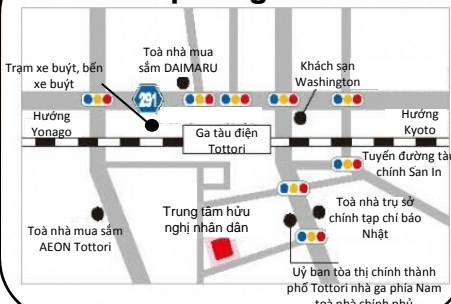

Văn phòng chính