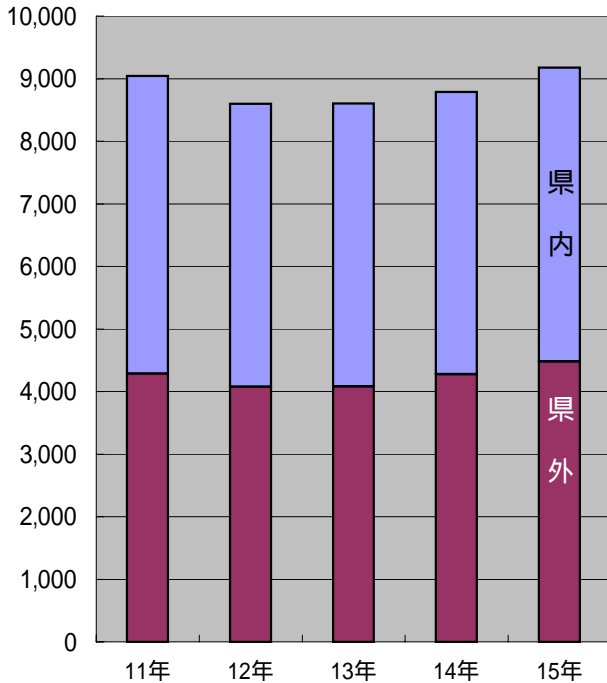

観光客の動向

県外・県内客別観光入込客数

(千人)

発地別観光入込客数

地域別観光入込客数

(単位:千人)

	12年	13年	14年	15年
鳥取砂丘・いなば温泉郷周辺	1,224	1,177	1,190	1,510
浦富海岸・岩井温泉周辺	441	398	494	451
八頭	244	270	282	272
とっとり梨の花温泉郷周辺	1,624	1,686	1,610	1,599
東伯耆周辺	785	797	797	816
米子・皆生温泉周辺	1,457	1,517	1,525	1,462
境港周辺	1,451	1,409	1,456	1,660
大山周辺	1,241	1,247	1,321	1,300
奥日野周辺	131	104	111	105
合計	8,598	8,605	8,786	9,175