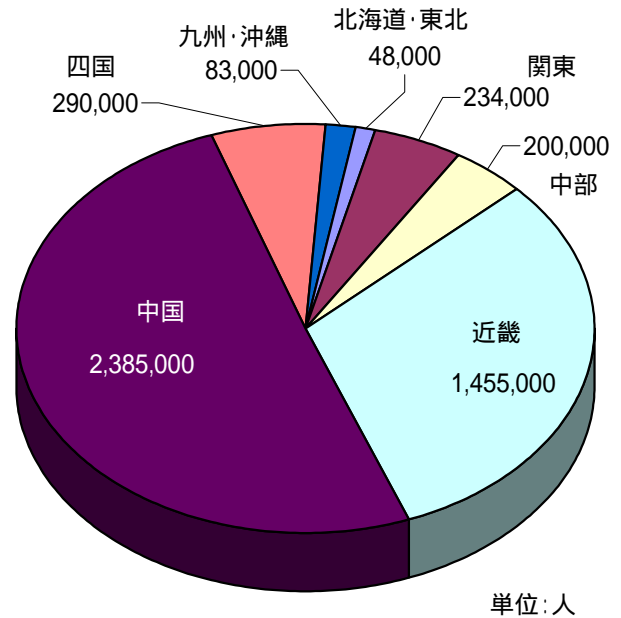

観光客の動向

県外・県内客別観光入込客数

(千人)

発地別観光入込客数

地域別観光入込客数

(単位:千人)

	12年	13年	14年	15年
鳥取砂丘・いなば温泉郷周辺	1,224	1,177	1,190	1,510
浦富海岸・岩井温泉周辺	441	398	494	451
八頭	244	270	282	272
とっとり梨の花温泉郷周辺	1,624	1,686	1,610	1,599
東伯耆周辺	785	797	797	816
米子・皆生温泉周辺	1,457	1,517	1,525	1,462
境港周辺	1,451	1,409	1,456	1,660
大山周辺	1,241	1,247	1,321	1,300
奥日野周辺	131	104	111	105
合計	8,598	8,605	8,786	9,175