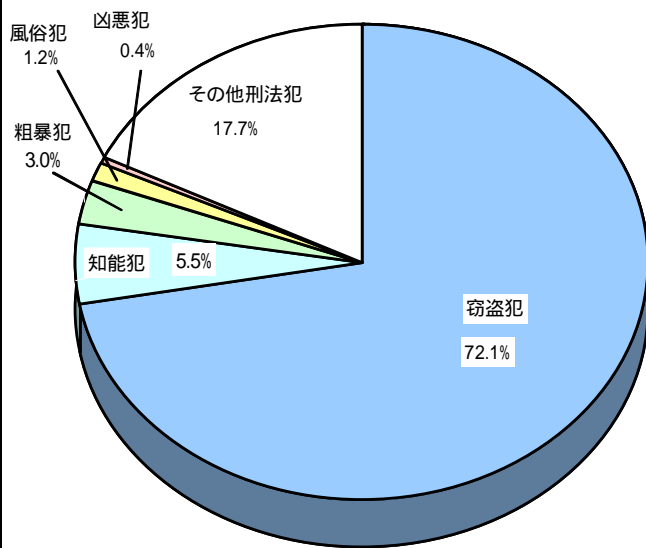

関 連 指 標	単 位	全 国	鳥 取 県	順 位
刑法犯認知件数 (実数)	件	2,790,136	9,302	* 2
刑法犯検挙率	%	23.20	48.8	1
窃盗犯認知件数 (人口1万人当たり)	件	175.65	109.46	* 9
窃盗犯検挙率	%	19.40	46.1	1
警察署・交番・駐在所数 (人口1万人当たり) 平成14年4月1日 総務省「社会生活統計指標」	所	1.24	2.61	2

算出方法：刑法犯認知件数÷人口総数
 調査時点：(分子)平成15年
 (分母)平成15年10月1日
 資料出所：(分子)鳥取県警察本部「犯罪統計書」
 (分母)総務省統計局「平成15年10月1日現在推計人口」

* 刑法犯認知件数(人口1万人当たり)

(鳥取県)

刑法犯認知件数(人口1万人当たり)

県内の種類別刑法犯認知割合

市町村	順位	数 値
県平均	-	152.2
市平均	-	185.4
鳥取市	37	186.0
米子市	38	197.6
倉吉市	36	181.3
境港市	34	142.3
郡平均	-	98.1
岩美郡平均	-	93.7
国府町	8	64.9
岩美町	22	100.9
福部村	33	138.3
八頭郡平均	-	80.3
郡家町	18	87.6
船岡町	13	74.8
河原町	24	106.9
八東町	6	60.4
若桜町	5	59.7
用瀬町	28	120.7
佐治村	1	26.0
智頭町	11	71.0
気高郡平均	-	105.9
気高町	32	137.8
鹿野町	16	83.2
青谷町	15	79.0
東伯郡平均	-	117.2
羽合町	31	127.3
泊村	7	62.6
東郷町	26	109.9
三朝町	19	92.1
関金町	27	113.0
北条町	30	122.3
大栄町	29	121.6
東伯町	35	147.1
赤碕町	23	106.2
西伯郡平均	-	107.1
西伯町	9	66.3
会見町	12	73.4
岸本町	17	85.3
日吉津村	39	414.9
淀江町	25	107.3
大山町	20	96.6
名和町	14	78.5
中山町	21	98.1
日野郡平均	-	52.5
日南町	3	45.7
日野町	10	68.5
江府町	2	42.6
溝口町	4	54.6
単 位	-	件

算出方法：刑法犯認知件数÷人口総数
 注：県計には「発生地不明等」を含む
 調査時点：(分子) 平成15年
 (分母) 平成15年10月1日
 資料出所：(分子) 鳥取県警察本部「犯罪統計書」
 (分母) 鳥取県統計課「鳥取県の人口」