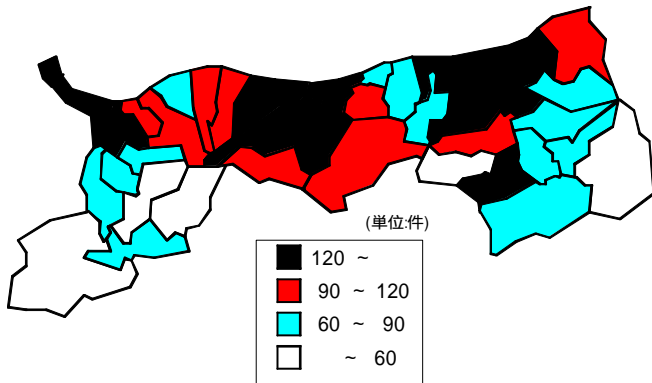

* 99 刑法犯認知件数(人口1万人当たり)

(全 国)

都道府県	順位	数 値	刑 法 犯 認 知 件 数 (人 口 1 万 人 当 た り)		
秋田県	1	89.7	<p>(単位:件)</p> <ul style="list-style-type: none"> □ ~ 120 ■ 120 ~ 160 ■ 160 ~ 200 ■ 200 ~ 		
長崎県	2	95.5			
岩手県	3	96.9			
山形県	4	103.6			
鹿児島県	5	106.0			
鹿島根県	6	121.1			
青森県	7	128.5			
富山県	8	138.3			
宮崎県	9	140.2			
大分県	10	142.2			
新潟県	11	143.2			
長野県	12	143.8			
石川県	13	150.3			
徳島県	14	150.5			
福井県	15	150.6			
鳥取県	16	151.7			
山口県	17	154.9			
熊本県	18	155.8			
山梨県	19	158.8			
高知県	20	162.2			
佐賀県	21	163.8			
静岡県	22	164.7			
北海道	23	165.3			
福島県	24	167.3			
沖縄県	25	172.4			
宮城県	26	182.9			
愛媛県	27	183.6			
広島県	28	185.9			
奈良県	29	194.3			
和歌山県	30	199.5			
群馬県	31	200.7			
栃木県	32	201.3			
滋賀県	33	205.5			
茨城県	34	216.7			
香川県	35	217.1			
神奈川県	36	217.4			
全 国	-	219.2			
岡山県	37	222.3			
岐阜県	38	222.4			
三重県	39	228.8			
京都府	40	239.2			
東京都	41	246.7			
埼玉県	42	256.9			
兵庫県	43	274.8			
千葉県	44	275.3			
福岡県	45	307.7			
愛知県	46	318.5			
大阪府	47	323.6			
単 位	-	件			

関 連 指 標	単 位	全 国	鳥 取 県	順 位
刑法犯認知件数 (実数)	件	2,790,136	9,302	* 2
刑法犯検挙率	%	23.20	48.8	1
窃盗犯認知件数 (人口1万人当たり)	件	175.65	109.46	* 9
窃盗犯検挙率	%	19.40	46.1	1
警察署・交番・駐在所数 (人口1万人当たり) 平成14年4月1日 総務省「社会生活統計指標」	所	1.24	2.61	2

算出方法：刑法犯認知件数÷人口総数
 調査時点：(分子)平成15年
 (分母)平成15年10月1日
 資料出所：(分子)鳥取県警察本部「犯罪統計書」
 (分母)総務省統計局「平成15年10月1日現在推計人口」

* 刑法犯認知件数(人口1万人当たり)

(鳥取県)

刑法犯認知件数(人口1万人当たり)

県内の種類別刑法犯認知割合

市町村	順位	数 値
県平均	-	152.2
市平均	-	185.4
鳥取市	37	186.0
米子市	38	197.6
倉吉市	36	181.3
境港市	34	142.3
郡平均	-	98.1
岩美郡平均	-	93.7
国府町	8	64.9
岩美町	22	100.9
福部村	33	138.3
八頭郡平均	-	80.3
郡家町	18	87.6
船岡町	13	74.8
河原町	24	106.9
八東町	6	60.4
若桜町	5	59.7
用瀬町	28	120.7
佐治村	1	26.0
智頭町	11	71.0
気高郡平均	-	105.9
気高町	32	137.8
鹿野町	16	83.2
青谷町	15	79.0
東伯郡平均	-	117.2
羽合町	31	127.3
泊村	7	62.6
東郷町	26	109.9
三朝町	19	92.1
関金町	27	113.0
北条町	30	122.3
大栄町	29	121.6
東伯町	35	147.1
赤碕町	23	106.2
西伯郡平均	-	107.1
西伯町	9	66.3
会見町	12	73.4
岸本町	17	85.3
日吉津村	39	414.9
淀江町	25	107.3
大山町	20	96.6
名和町	14	78.5
中山町	21	98.1
日野郡平均	-	52.5
日南町	3	45.7
日野町	10	68.5
江府町	2	42.6
溝口町	4	54.6
単 位	-	件