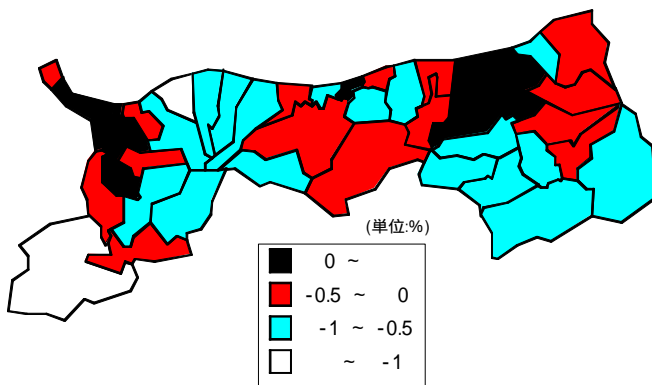

* 14 死亡率(人口千人当たり)

(全 国)

都道府県	順位	数 値	死亡率(人口千人当たり)				
沖 縄 県	1	6.28					
埼 玉 県	2	6.36					
神 奈 川 県	3	6.39					
千 葉 県	4	6.81					
愛 知 県	5	6.90					
東 京 都	6	7.26					
滋 賀 県	7	7.29					
大 阪 府	8	7.44					
和 歌 山 県	9	7.56					
宮 城 県	10	7.69					
京 都 府	11	7.96					
兵 庫 県	12	7.97					
静 岡 県	13	8.00					
全 国	-	8.05					
福 岡 県	14	8.12					
北 海 道	15	8.19					
岐 阜 県	16	8.24					
茨 城 県	17	8.34					
群 馬 県	18	8.47					
広 島 県	19	8.51					
栃 木 県	20	8.51					
石 川 県	21	8.58					
三 重 県	22	8.66					
山 梨 県	23	8.81					
福 井 県	24	8.87					
長 野 県	25	9.10					
岡 山 県	26	9.10					
宮 崎 県	27	9.17					
熊 本 県	28	9.23					
福 島 県	29	9.33					
佐 賀 県	30	9.37					
香 川 県	31	9.42					
長 崎 県	32	9.46					
新 潟 県	33	9.46					
富 山 県	34	9.46					
大 分 県	35	9.54					
青 森 県	36	9.60					
岩 手 県	37	9.72					
和 歌 山 県	38	9.90					
愛 媛 県	39	9.96					
鳥 取 県	40	10.01					
鹿 児 島 県	41	10.06					
山 形 県	42	10.13					
山 口 県	43	10.21					
徳 島 県	44	10.25					
高 知 県	45	10.56					
島 根 県	46	10.75					
秋 田 県	47	10.82					
単 位	-	-					
			関 連 指 標	単 位	全 国	鳥 取 県	順 位
			死亡数 (実数)	人	1,014,951	6,075	* 1
			新生児死亡率 (出生数千人当たり)	-	1.67	1.28	* 6
			年齢別死亡率(65歳以上) (人口千人当たり) 平成12年	-	34.4	36.6	* 45
算 出 方 法 : 死亡数(日本人) ÷ 人口総数(日本人) 調 査 時 点 : (分子) 平成15年 (分母) 平成15年10月1日 資 料 出 所 : (分子) 厚生労働省「人口動態統計」 (分母) 総務省統計局「平成15年10月1日現在推計人口」							

* 死亡率(人口千人当たり)

(鳥取県)

死亡率(人口千人当たり)

自然増加率

算出方法: 自然増加数(出生数 - 死亡数) ÷ 人口総数

市町村	順位	数値
県平均	-	9.95
市平均	-	8.69
鳥取市	2	7.85
米子市	4	8.36
倉吉市	17	11.67
境港市	7	9.42
郡平均	-	12.00
岩美郡平均	-	10.93
国府町	14	11.13
岩美町	9	10.46
福部村	25	12.36
八頭郡平均	-	12.71
郡家町	10	10.53
船岡町	38	15.18
河原町	26	12.41
八東町	16	11.51
若桜町	33	13.87
用瀬町	32	13.76
佐治村	28	12.64
智頭町	34	13.88
気高郡平均	-	11.85
気高町	11	10.64
鹿野町	12	10.73
青谷町	35	14.02
東伯郡平均	-	11.86
羽合町	6	9.11
泊村	18	11.86
東郷町	23	12.07
三朝町	19	11.93
関金町	29	12.98
北条町	15	11.45
大栄町	22	12.05
東伯町	30	13.20
赤碕町	21	11.97
西伯郡平均	-	11.36
西伯町	24	12.27
会見町	1	7.83
岸本町	3	8.25
日吉津村	5	9.08
淀江町	8	10.28
大山町	31	13.58
名和町	37	15.15
中山町	20	11.97
日野郡平均	-	13.94
日南町	39	17.16
日野町	13	10.73
江府町	36	14.37
溝口町	27	12.43
単位	-	-