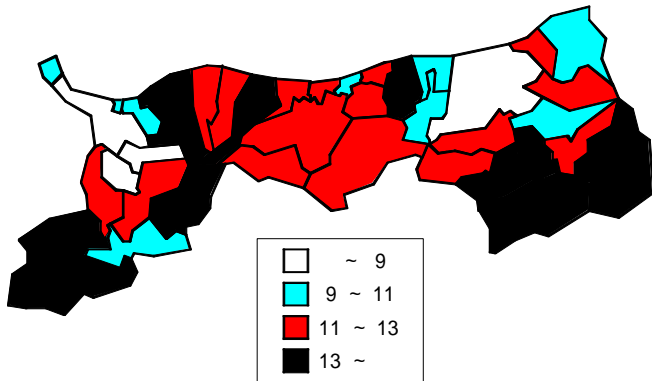

* 14 死亡率(人口千人当たり)

(全 国)

都道府県	順位	数 値	死亡率(人口千人当たり)				
沖 縄 県	1	6.28					
埼 玉 県	2	6.36					
神 奈 川 県	3	6.39					
千 葉 県	4	6.81					
愛 知 県	5	6.90					
東 京 都	6	7.26					
滋 賀 県	7	7.29					
大 阪 府	8	7.44					
和 歌 山 県	9	7.56					
宮 城 県	10	7.69					
京 都 府	11	7.96					
兵 庫 県	12	7.97					
静 岡 県	13	8.00					
全 国	-	8.05					
福 岡 県	14	8.12					
北 海 道	15	8.19					
岐 阜 県	16	8.24					
茨 城 県	17	8.34					
群 馬 県	18	8.47					
広 島 県	19	8.51					
栃 木 県	20	8.51					
石 川 県	21	8.58					
三 重 県	22	8.66					
山 梨 県	23	8.81					
福 井 県	24	8.87					
長 野 県	25	9.10					
岡 山 県	26	9.10					
宮 崎 県	27	9.17					
熊 本 県	28	9.23					
福 島 県	29	9.33					
佐 賀 県	30	9.37					
香 川 県	31	9.42					
長 崎 県	32	9.46					
新 潟 県	33	9.46					
富 山 県	34	9.46					
大 分 県	35	9.54					
青 森 県	36	9.60					
岩 手 県	37	9.72					
和 歌 山 県	38	9.90					
愛 媛 県	39	9.96					
鳥 取 県	40	10.01					
鹿 児 島 県	41	10.06					
山 形 県	42	10.13					
山 口 県	43	10.21					
徳 島 県	44	10.25					
高 知 県	45	10.56					
島 根 県	46	10.75					
秋 田 県	47	10.82					
単 位	-	-					
			関 連 指 標	単 位	全 国	鳥 取 県	順 位
			死亡数 (実数)	人	1,014,951	6,075	* 1
			新生児死亡率 (出生数千人当たり)	-	1.67	1.28	* 6
			年齢別死亡率(65歳以上) (人口千人当たり) 平成12年	-	34.4	36.6	* 45
算 出 方 法 : 死亡数(日本人) ÷ 人口総数(日本人) 調 査 時 点 : (分子) 平成15年 (分母) 平成15年10月1日 資 料 出 所 : (分子) 厚生労働省「人口動態統計」 (分母) 総務省統計局「平成15年10月1日現在推計人口」							

* 死亡率(人口千人当たり)

(鳥取県)

死亡率(人口千人当たり)

自然増加率

算出方法: 自然増加数(出生数 - 死亡数) ÷ 人口総数

市町村	順位	数値
県平均	-	9.95
市平均	-	8.69
鳥取市	2	7.85
米子市	4	8.36
倉吉市	17	11.67
境港市	7	9.42
郡平均	-	12.00
岩美郡平均	-	10.93
国府町	14	11.13
岩美町	9	10.46
福部村	25	12.36
八頭郡平均	-	12.71
郡家町	10	10.53
船岡町	38	15.18
河原町	26	12.41
八東町	16	11.51
若桜町	33	13.87
用瀬町	32	13.76
佐治村	28	12.64
智頭町	34	13.88
気高郡平均	-	11.85
気高町	11	10.64
鹿野町	12	10.73
青谷町	35	14.02
東伯郡平均	-	11.86
羽合町	6	9.11
泊村	18	11.86
東郷町	23	12.07
三朝町	19	11.93
関金町	29	12.98
北条町	15	11.45
大栄町	22	12.05
東伯町	30	13.20
赤碕町	21	11.97
西伯郡平均	-	11.36
西伯町	24	12.27
会見町	1	7.83
岸本町	3	8.25
日吉津村	5	9.08
淀江町	8	10.28
大山町	31	13.58
名和町	37	15.15
中山町	20	11.97
日野郡平均	-	13.94
日南町	39	17.16
日野町	13	10.73
江府町	36	14.37
溝口町	27	12.43
単位	-	-