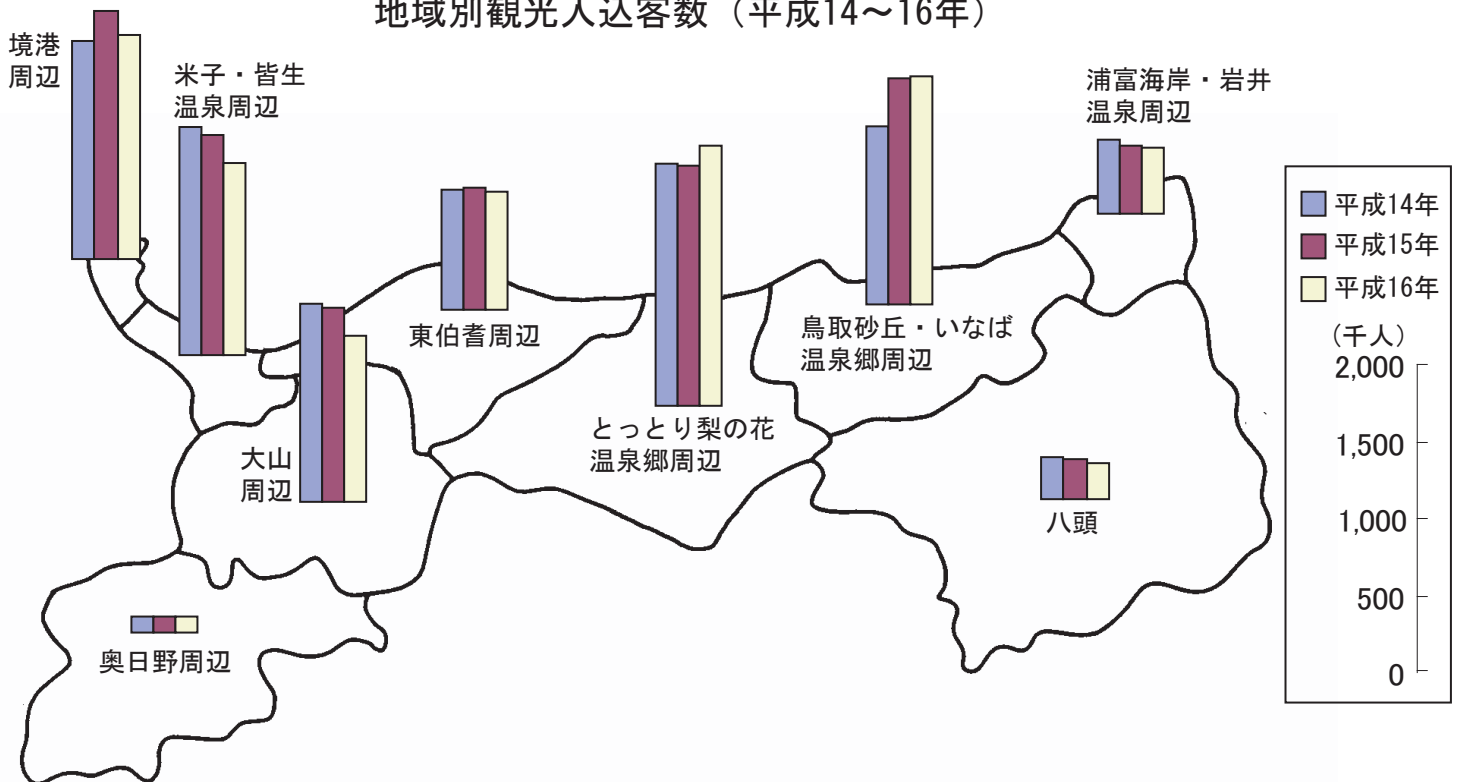

観光客の動向

地域別観光入込客数（平成14～16年）

地域別観光入込客数（平成12～16年）

（単位：千人）

	平成12年	平成13年	平成14年	平成15年	平成16年
鳥取砂丘・いなば温泉郷周辺	1,224	1,177	1,190	1,510	1,514
浦富海岸・岩井温泉周辺	441	398	494	451	441
八頭	244	270	282	272	239
とっとり梨の花温泉郷周辺	1,624	1,686	1,610	1,599	1,733
東伯耆周辺	785	797	797	816	781
米子・皆生温泉周辺	1,457	1,517	1,525	1,462	1,277
境港周辺	1,451	1,409	1,456	1,660	1,489
大山周辺	1,241	1,247	1,321	1,300	1,107
奥日野周辺	131	104	111	105	103
合計	8,598	8,605	8,786	9,175	8,684