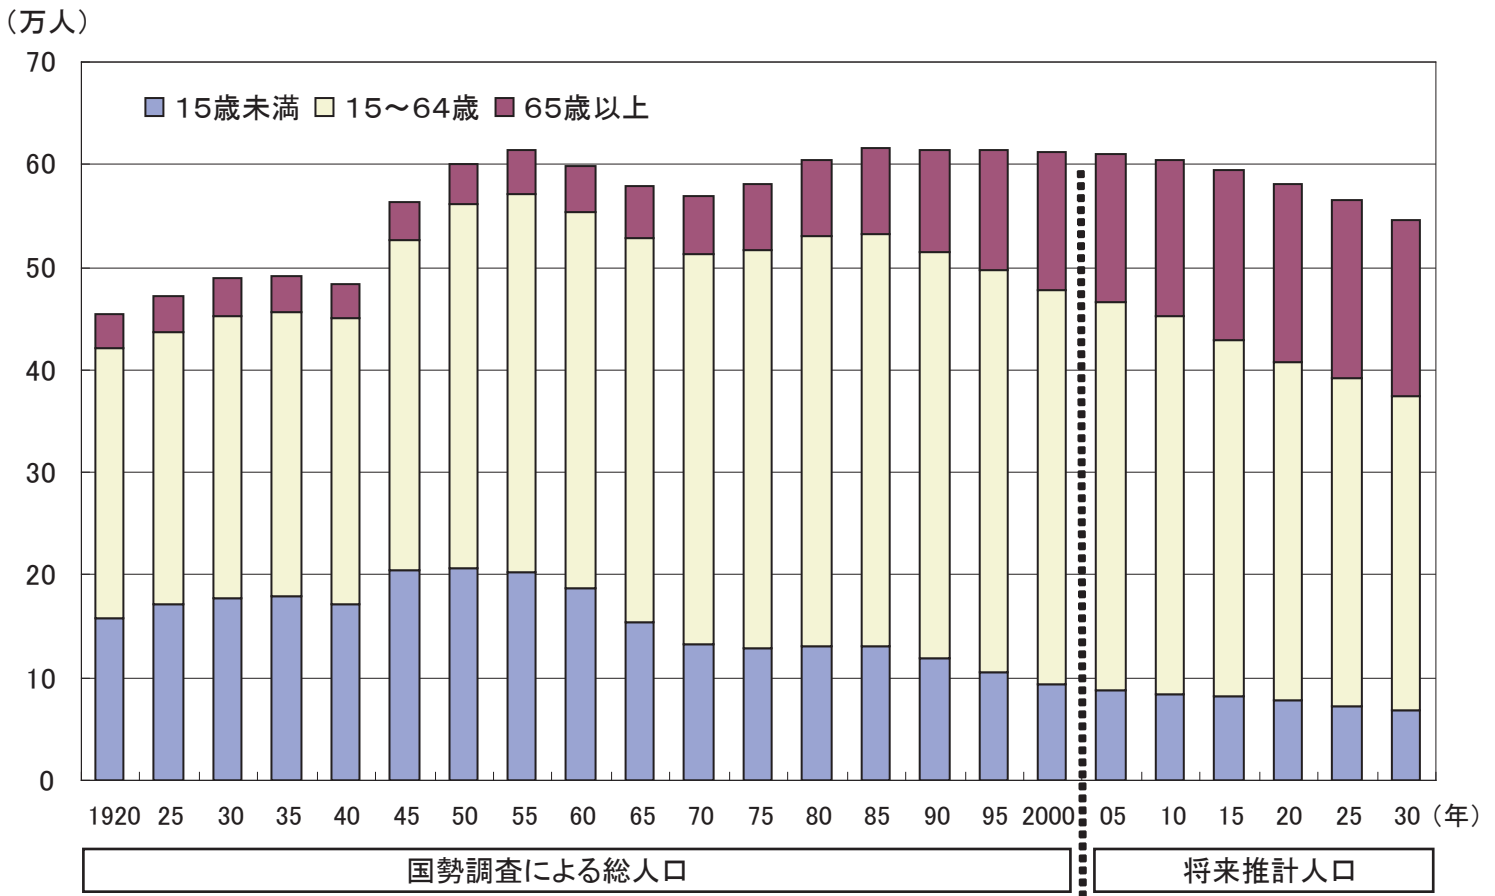

## 鳥取県の総人口の推移（1920年～2030年）

出所 総務省「国勢調査結果」  
国立社会保障・人口問題研究所「都道府県の将来推計人口」(平成14年3月推計)