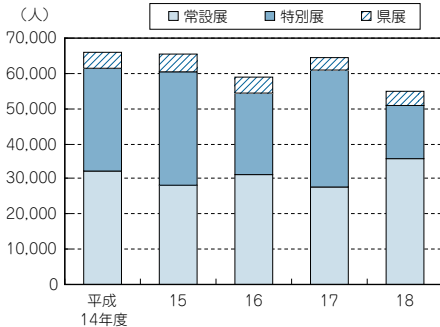

文化に関する主な指標

指標名	鳥取県	順位	全国	年次
図書館数(人口10万人当たり)	4.28館	6	2.33館	17
博物館数(人口10万人当たり)	1.15館	20	0.94館	17
公民館数(人口10万人当たり)	3.34館	7	1.34館	17

県立博物館入館者数の推移

資料 県立博物館「鳥取県立博物館年報」

県立図書館蔵書の分野別貸出状況

資料 県立図書館

県立図書館の蔵書、貸出冊数及び来館者数の推移