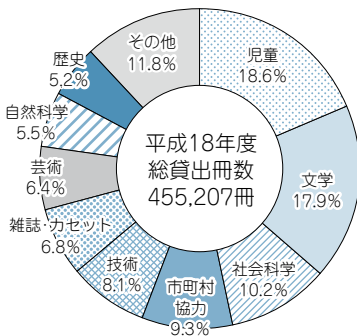

文化に関する主な指標

指標名	鳥取県	順位	全国	年次
図書館数(人口10万人当たり)	4.28館	6	2.33館	17
博物館数(人口10万人当たり)	1.15館	20	0.94館	17
公民館数(人口10万人当たり)	3.34館	7	1.34館	17

県立博物館入館者数の推移

資料 県立博物館「鳥取県立博物館年報」

県立図書館蔵書の分野別貸出状況

資料 県立図書館

県立図書館の蔵書、貸出冊数及び来館者数の推移

資料 県立図書館

指定文化財及び国登録文化財の状況 (平成19年4月1日現在)

国指定文化財															県指定文化財															合計														
国宝		重要文化財					特別史跡	史跡	名勝	名勝・史跡	天然記念物	重有民俗文化財	重無民俗文化財	市町村別小計	国登録文化財	重要美術品	保護文化財					史跡	名勝	天然記念物	有形民俗文化財	無形民俗文化財	伝建群保存地区																	
絵画	考古資料	建造物	絵画	彫刻	工芸品	書跡	考古資料	歴史資料	建造物	建造物	建造物	建造物	建造物	建造物	建造物	建造物	建造物	建造物	建造物	建造物	建造物	建造物	建造物	建造物	建造物	建造物	建造物																	
1	1	1	2	18	5	1	10	0	13	1	27	4	1	1	2	17	1	1	2	17	1	1	1	109	91	5	205	12	38	3	13	16	4	1	16	19	4	53	39	3	7	1	229	434