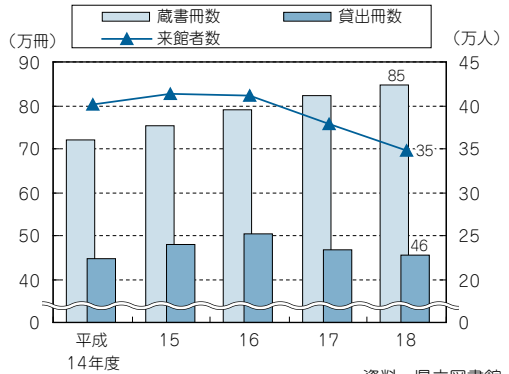

文化に関する主な指標

指標名	鳥取県	順位	全国	年次
図書館数(人口10万人当たり)	4.28館	6	2.33館	17
博物館数(人口10万人当たり)	1.15館	20	0.94館	17
公民館数(人口10万人当たり)	3.34館	7	1.34館	17

県立博物館入館者数の推移

資料 県立博物館「鳥取県立博物館年報」

県立図書館蔵書の分野別貸出状況

資料 県立図書館

県立図書館の蔵書、貸出冊数及び来館者数の推移