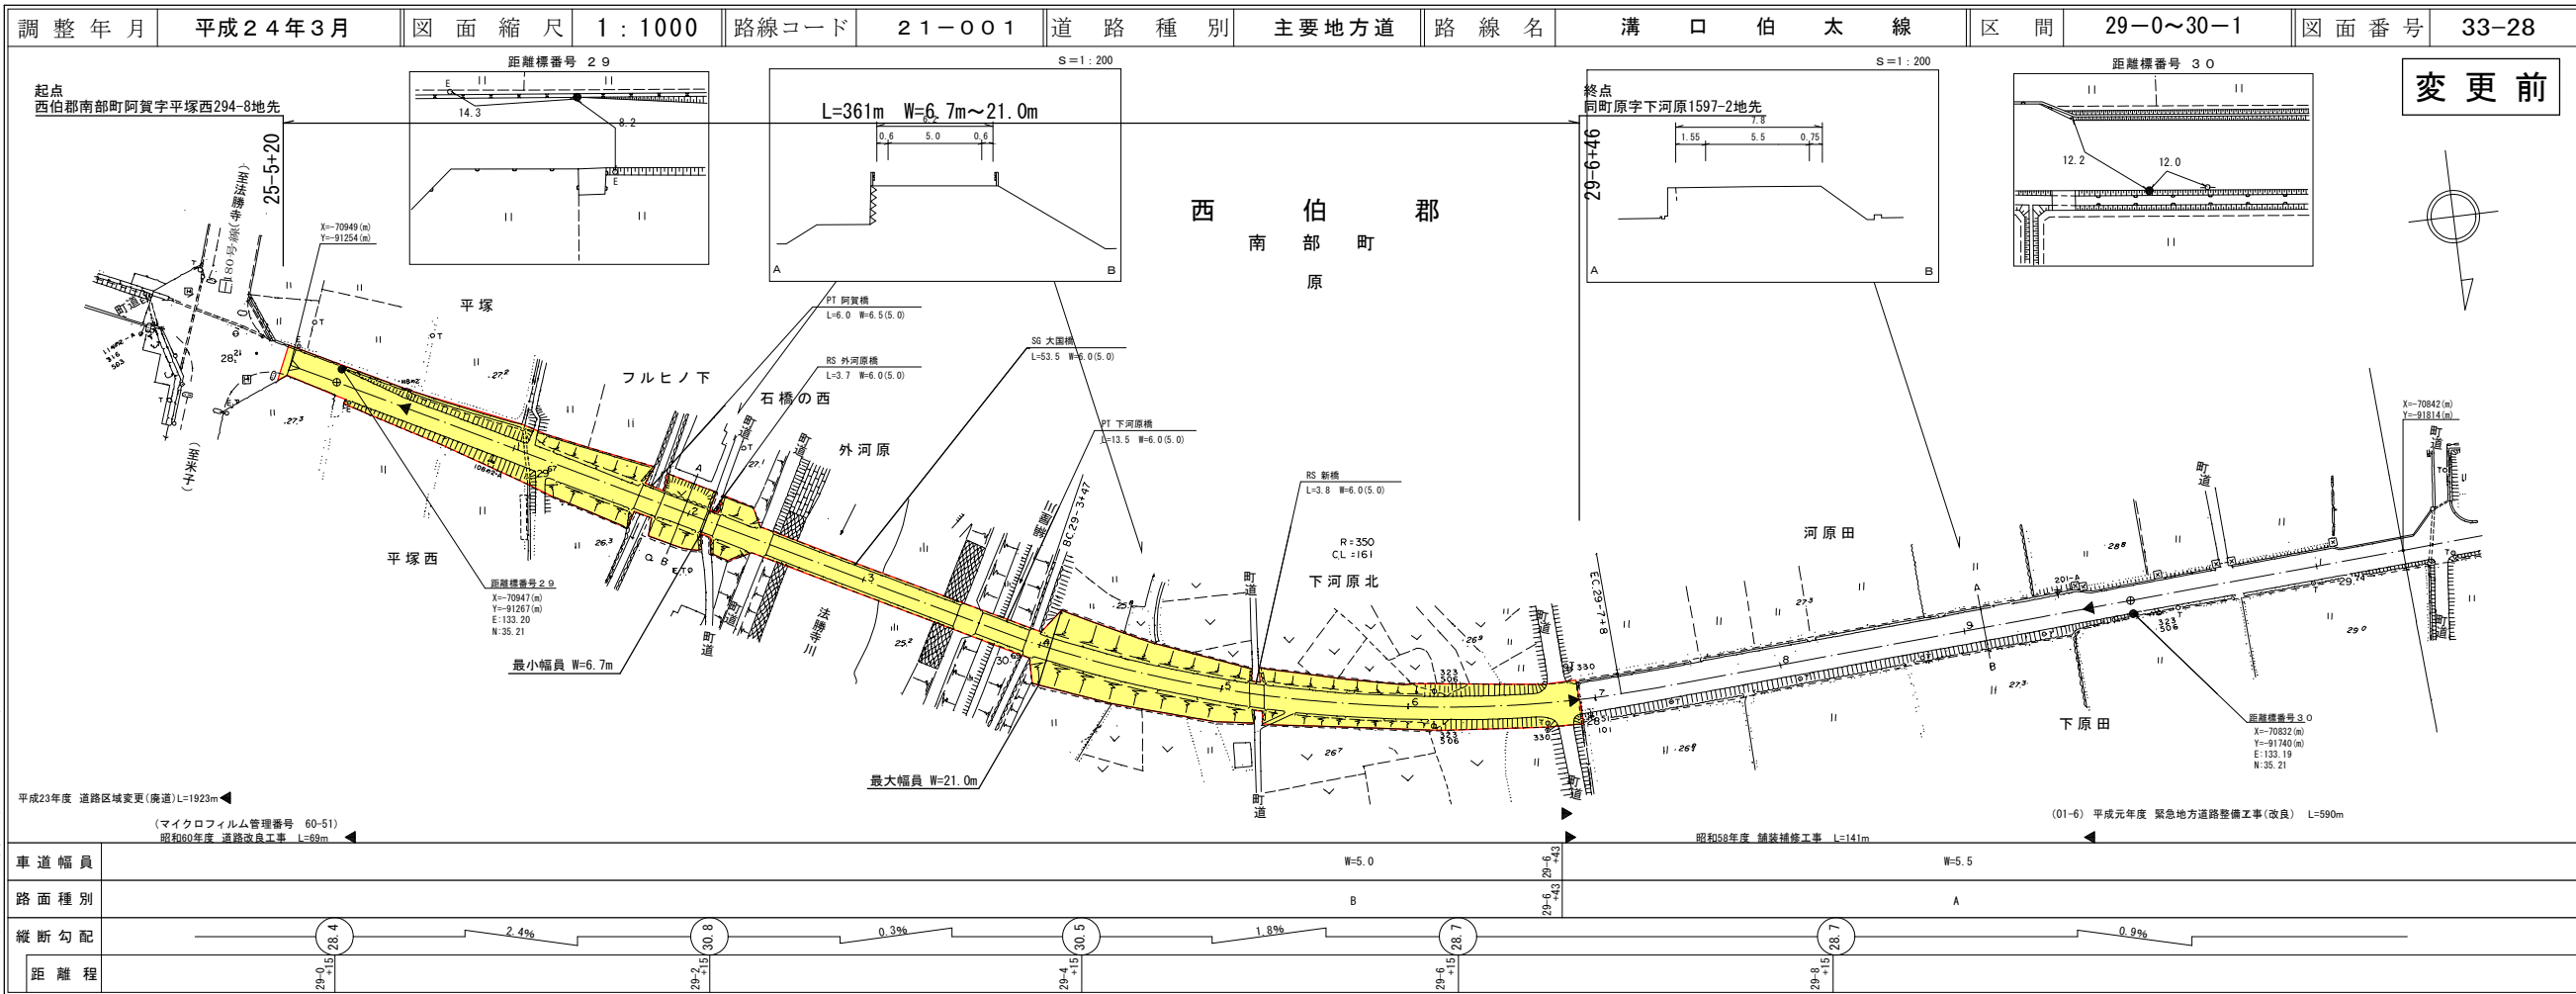

道 路 台 帳 平 面 図

鳥 取 県

株式会社アートスペース
 サイン技術コンサルティング
 株式会社ヨナゴ技術コンサルタント
 南コウリヨウ

道 路 台 帳 付 図

鳥 取 県

株式会社アートスペース
 有限会社マツモトサービス
 サイン技術コンサルティング
 株式会社ヨナゴ技術コンサルタント
 南コウリヨウ