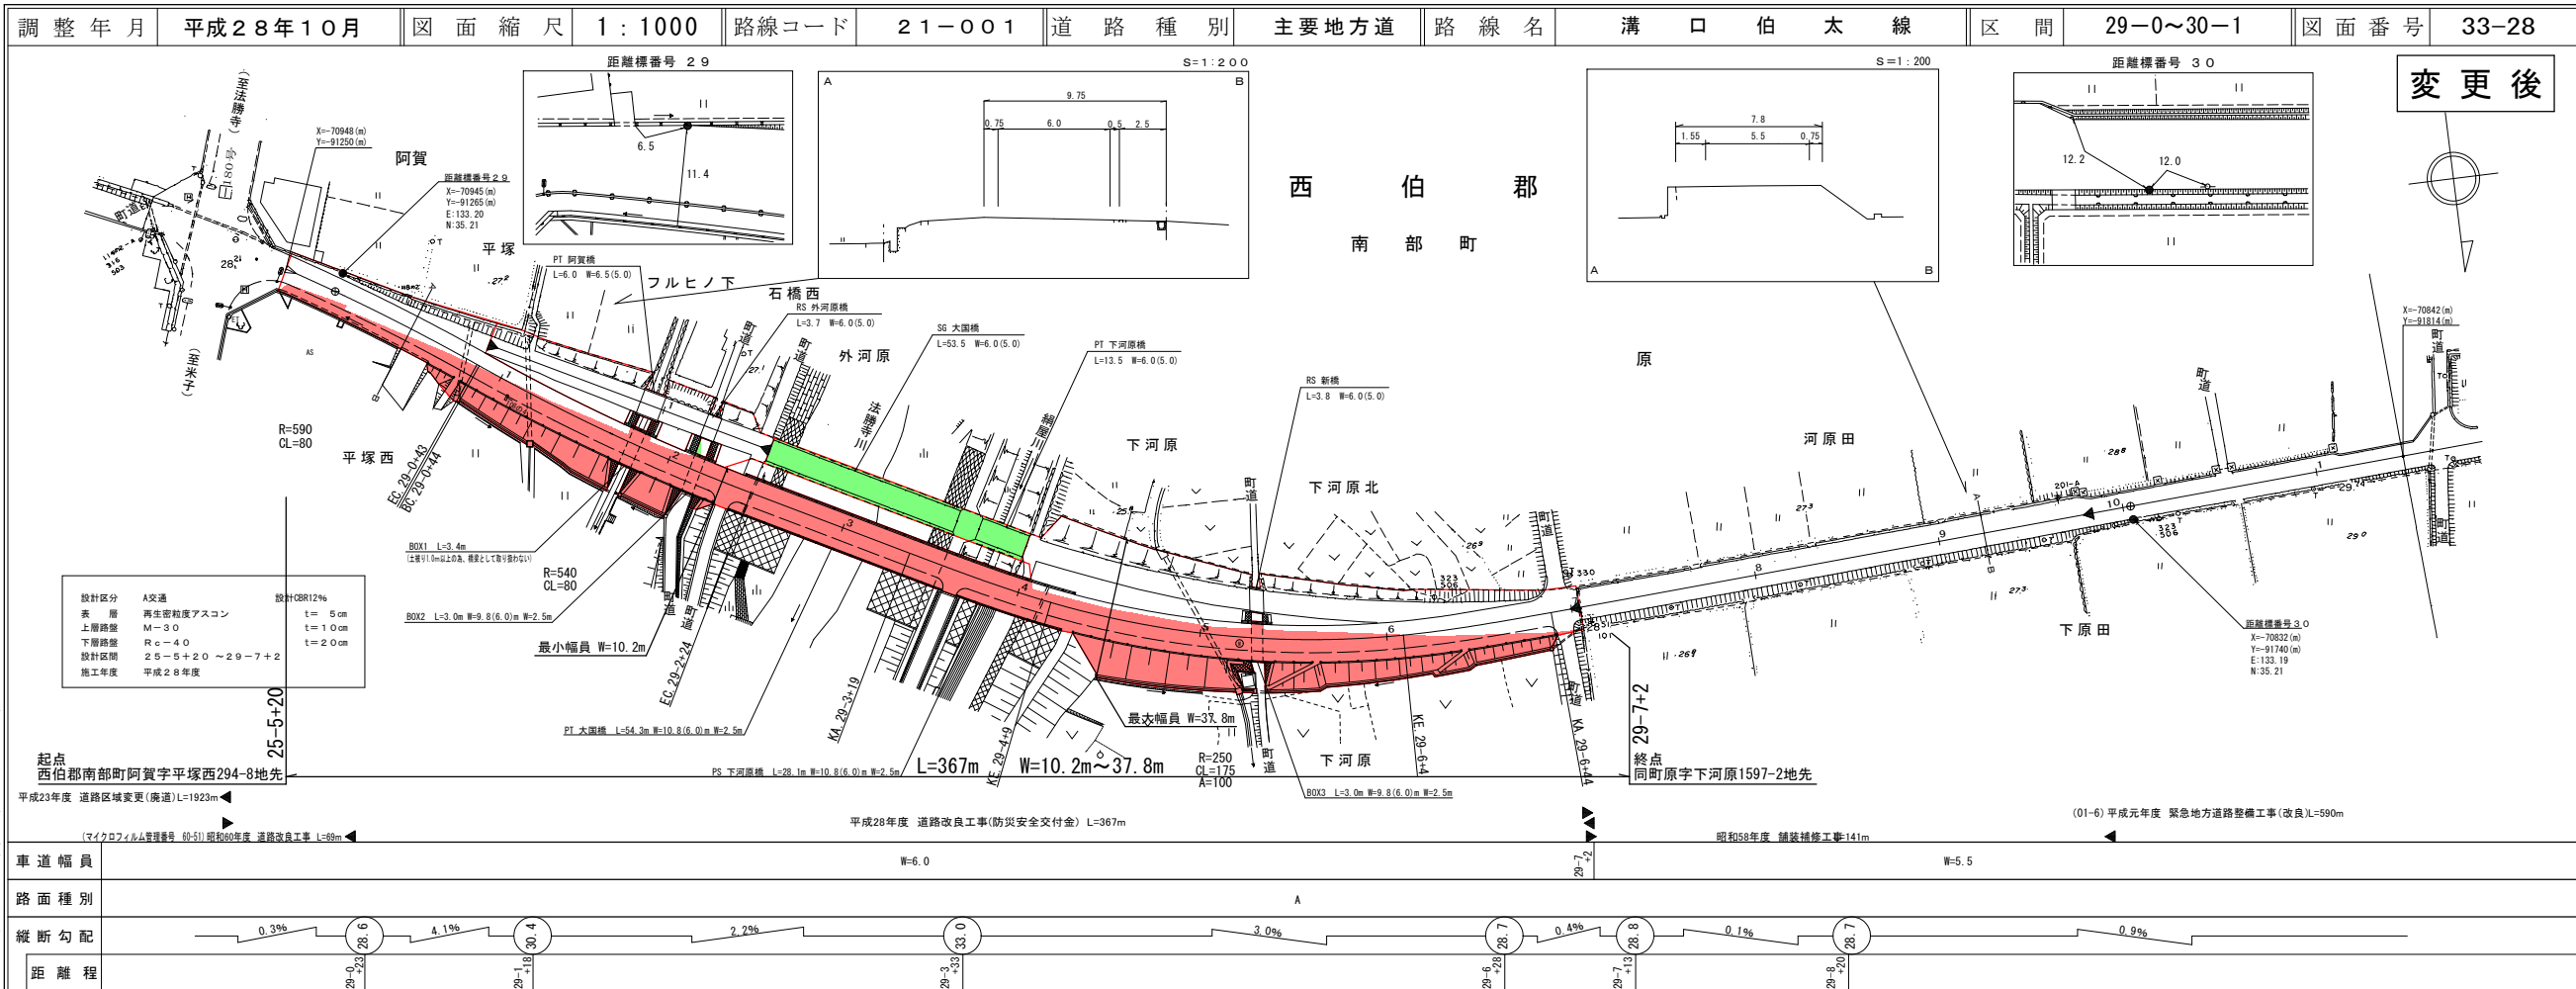

道 路 台 帳 平 面 図

鳥 取 県

株式会社アートスペース
 サイン技術コンサルティング
 株式会社ヨナゴ技術コンサルタント
 南コウリヨウ

道 路 台 帳 付 図

鳥 取 県

株式会社アートスペース
 有限会社マツモトサービス
 サイン技術コンサルティング
 株式会社ヨナゴ技術コンサルタント
 南コウリヨウ