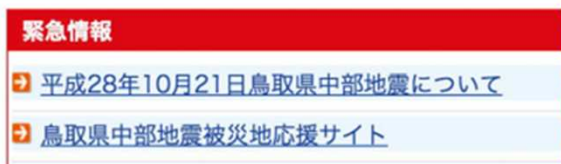

こちらのパンフレットでご案内しておりますふるさと納税については、災害復興支援のための寄附としており、お礼の品はお贈りしません。

鳥取県への寄附

クレジットカード又は郵便局払込取扱票をご利用の場合

鳥取県HP「とりネット」をご検索いただき、下記画面の「復興支援にご協力を」をクリックしていただくか、鳥取県財源確保推進課（電話 0857-26-7069）にご連絡ください。