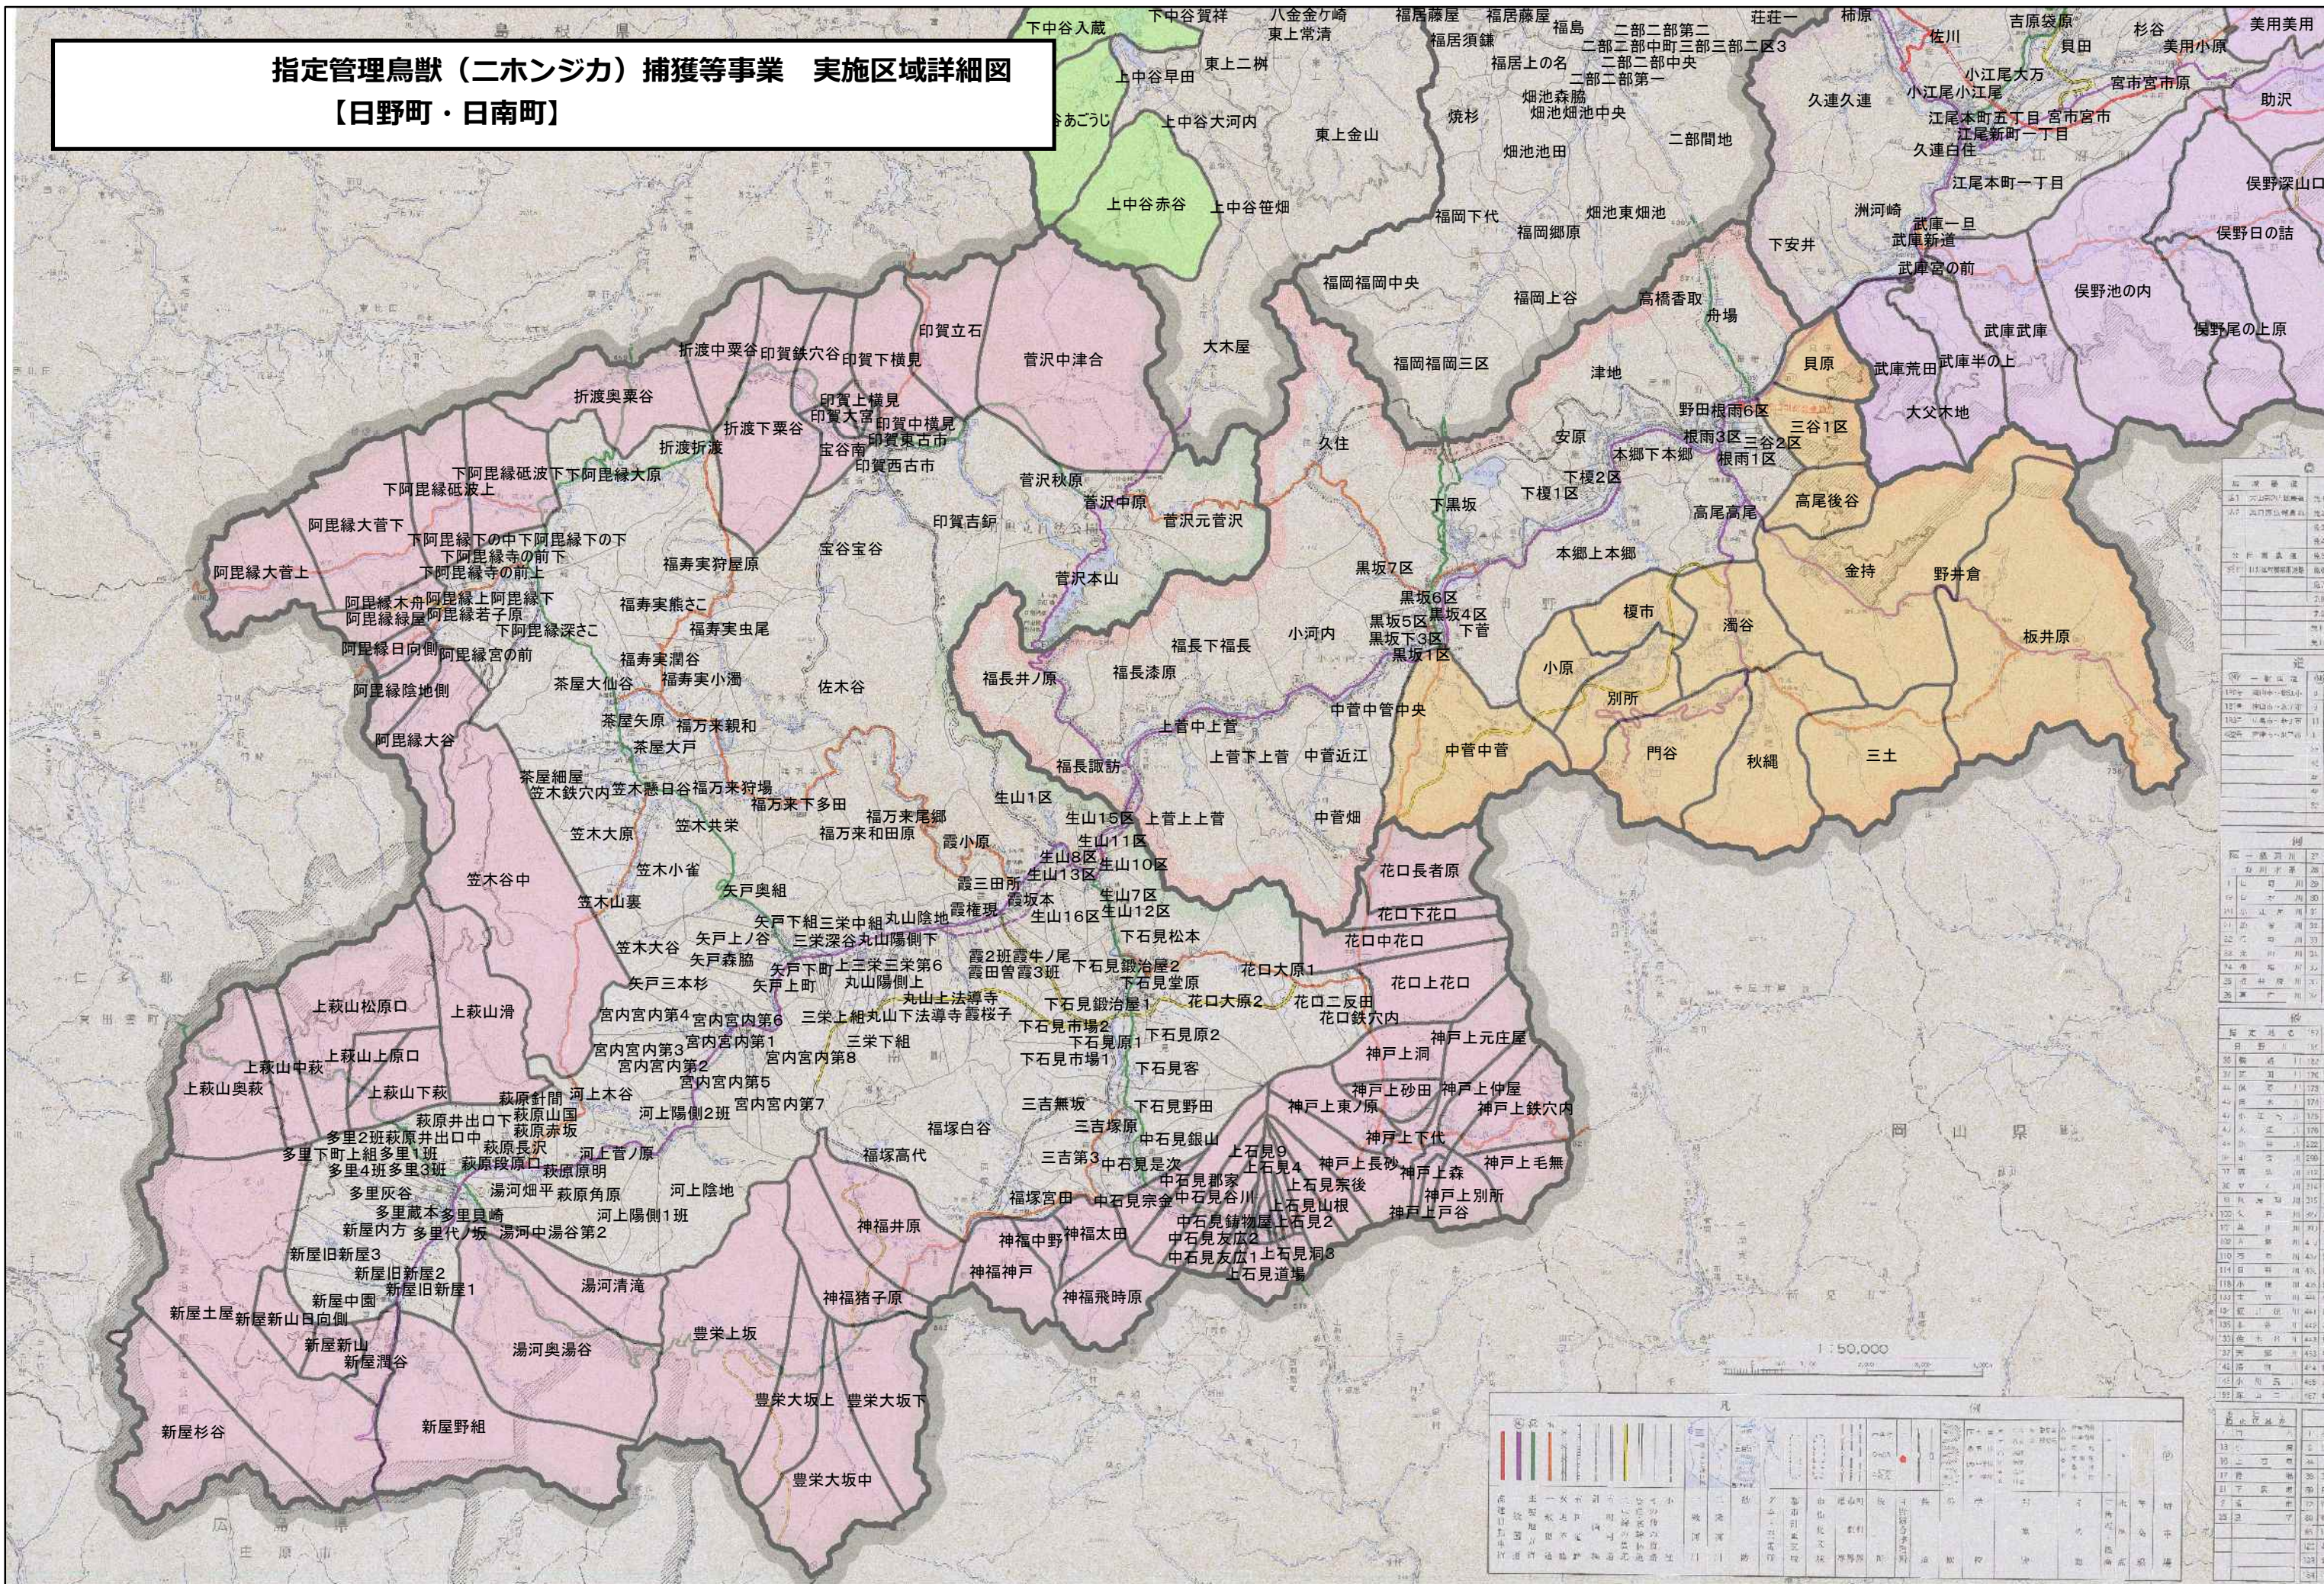

指定管理鳥獣（ニホンジカ）捕獲等事業 実施区域詳細図

【日野町・日南町】