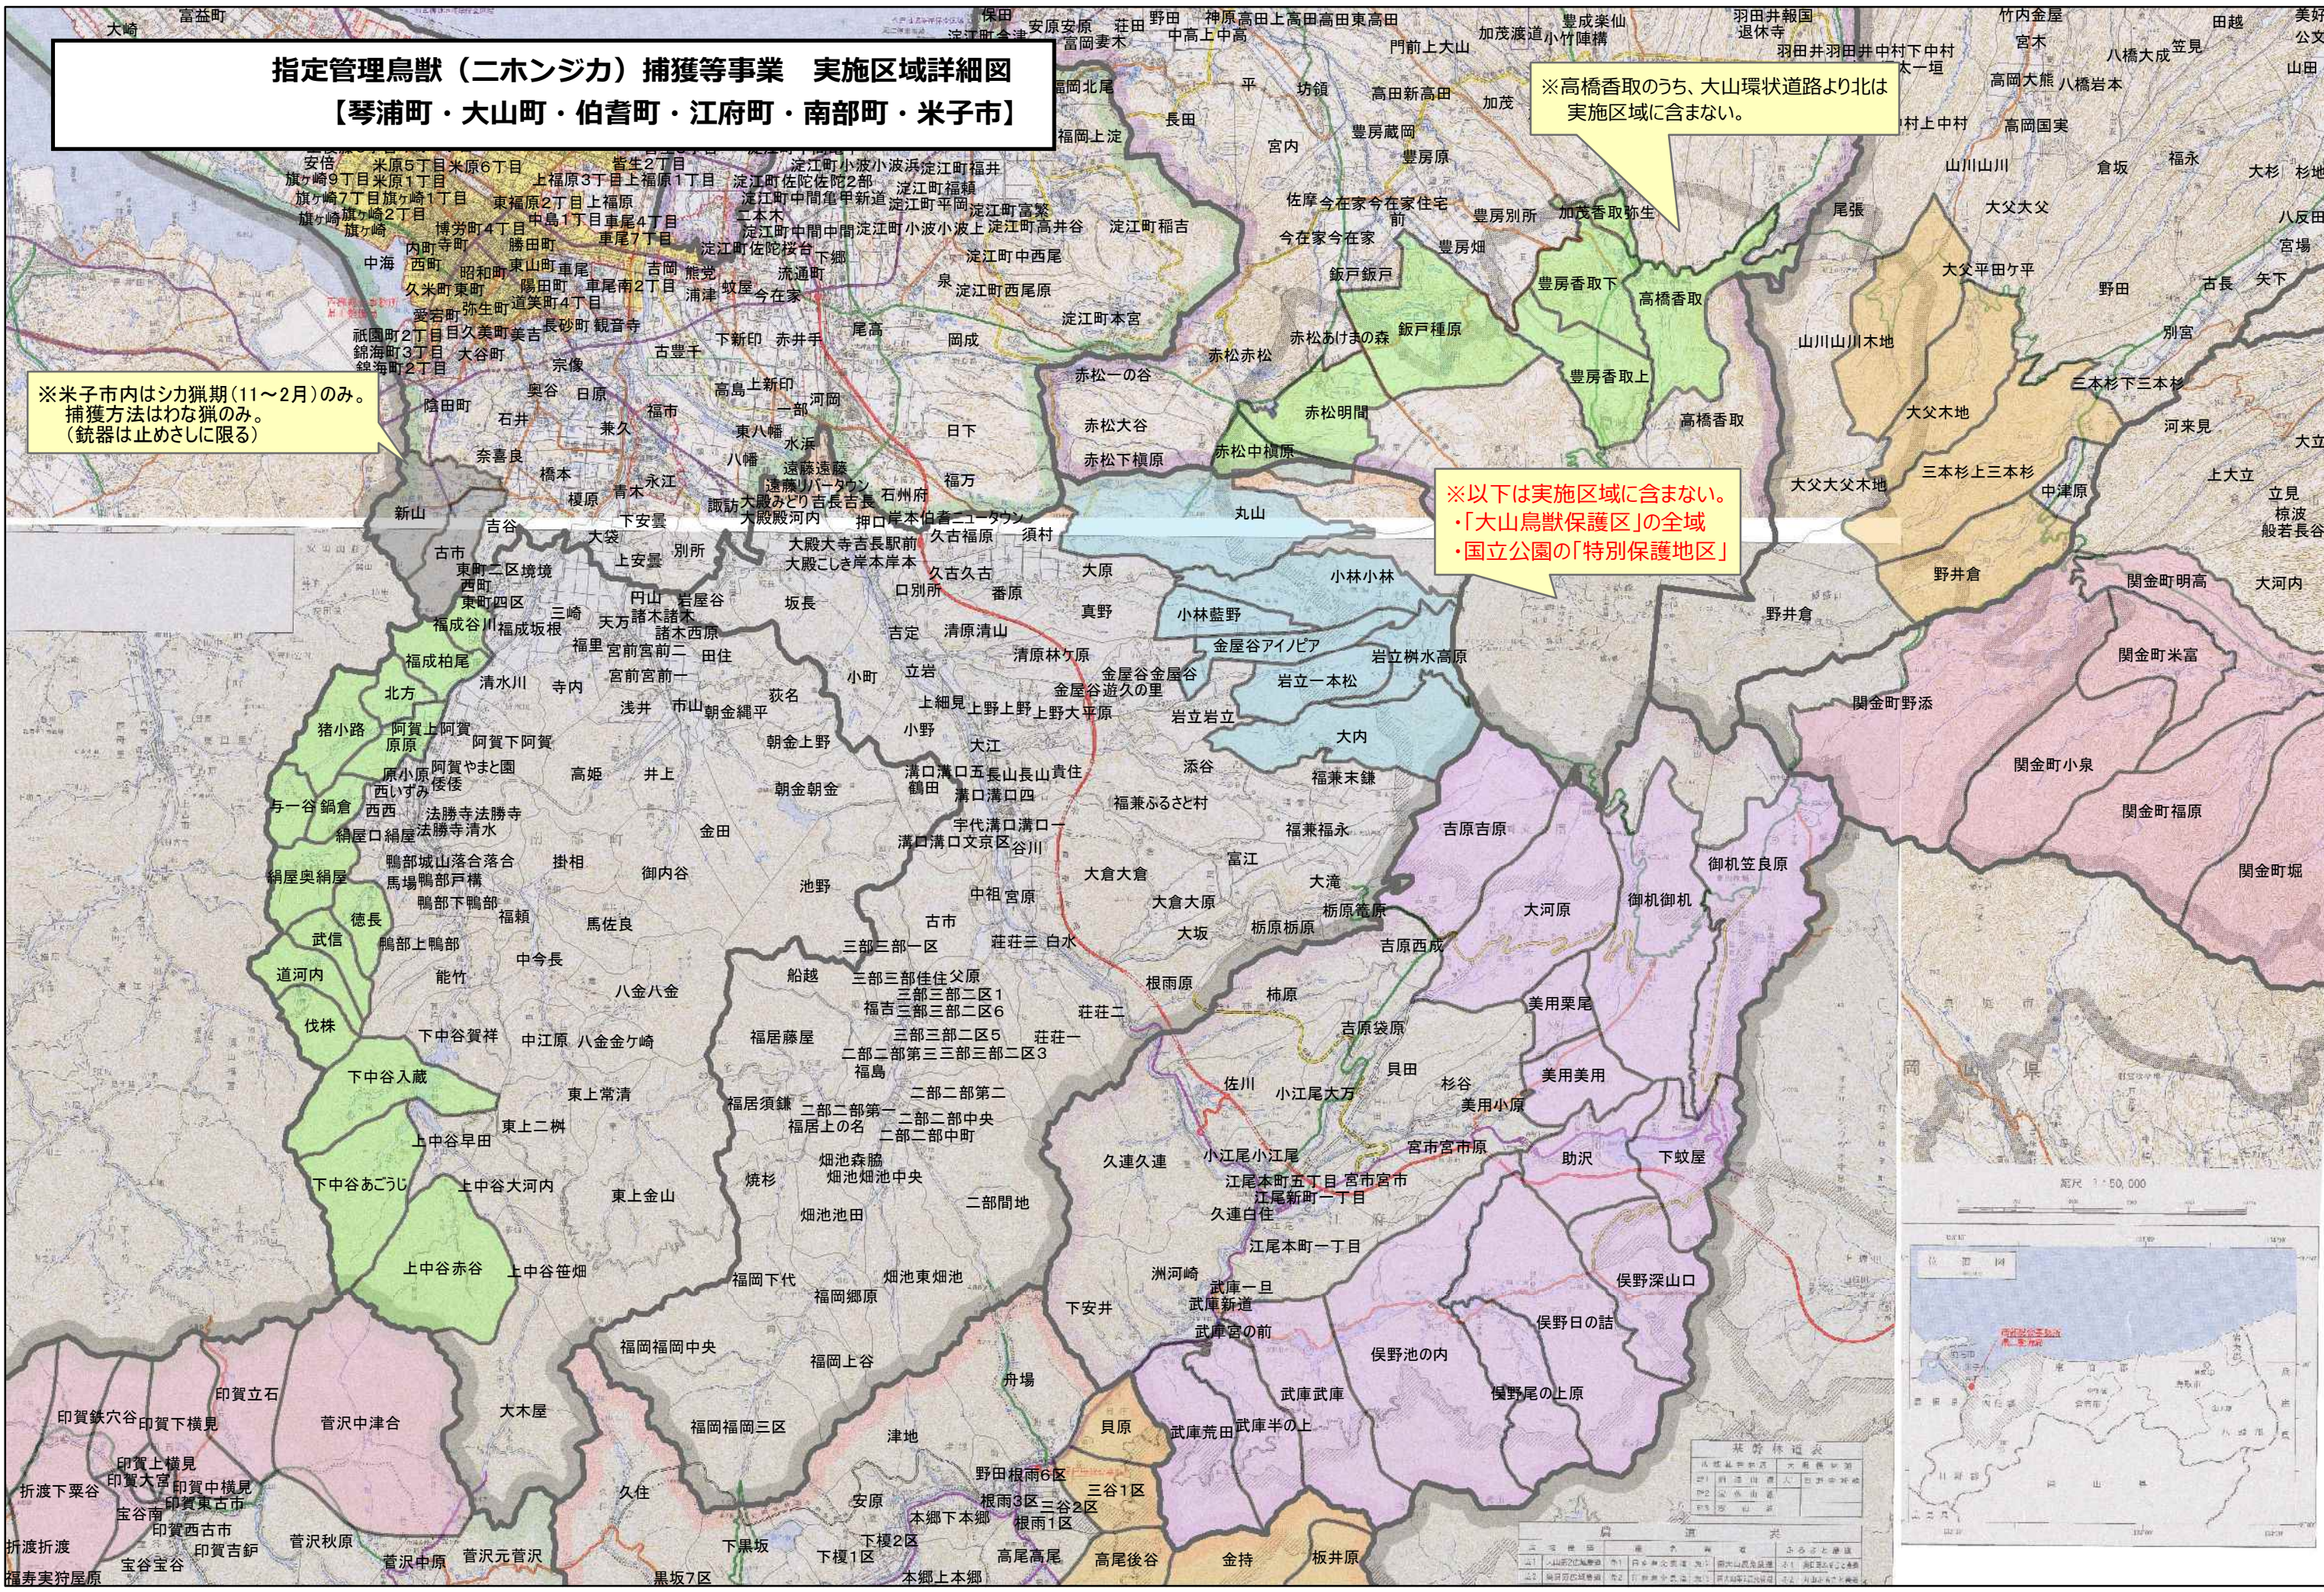

令和2年度 指定管理鳥獣（ニホンジカ）捕獲等事業 実施区域詳細図 【三朝町・倉吉市】

町	実施区域	実施面積(ヘクタール)	実施戸数
三朝町	三朝町	1,234	1,234
倉吉市	倉吉市	5,678	5,678
合計		6,912	6,912

町	実施区域	実施面積(ヘクタール)	実施戸数
三朝町	三朝町	1,234	1,234
倉吉市	倉吉市	5,678	5,678
合計		6,912	6,912

町	実施区域	実施面積(ヘクタール)	実施戸数
三朝町	三朝町	1,234	1,234
倉吉市	倉吉市	5,678	5,678
合計		6,912	6,912

町	実施区域	実施面積(ヘクタール)	実施戸数
三朝町	三朝町	1,234	1,234
倉吉市	倉吉市	5,678	5,678
合計		6,912	6,912

指定管理鳥獣（ニホンジカ）捕獲等事業 実施区域詳細図
【琴浦町・大山町・伯耆町・江府町・南部町・米子市】

※高橋香取のうち、大山環状道路より北は実施区域に含まない。

※米子市内はシカ猟期(11~2月)のみ。
 捕獲方法はわな猟のみ。
 (銃器は止めさしに限る)

※以下は実施区域に含まない。
 ・「大山鳥獣保護区」の全域
 ・国立公園の「特別保護地区」

林道番号	林道名称	林道長	林道幅	林道種別
1	大山環状道路	10.5	10	環状林道
2	高橋香取	1.5	10	一般林道
3	高橋香取	1.5	10	一般林道
4	高橋香取	1.5	10	一般林道