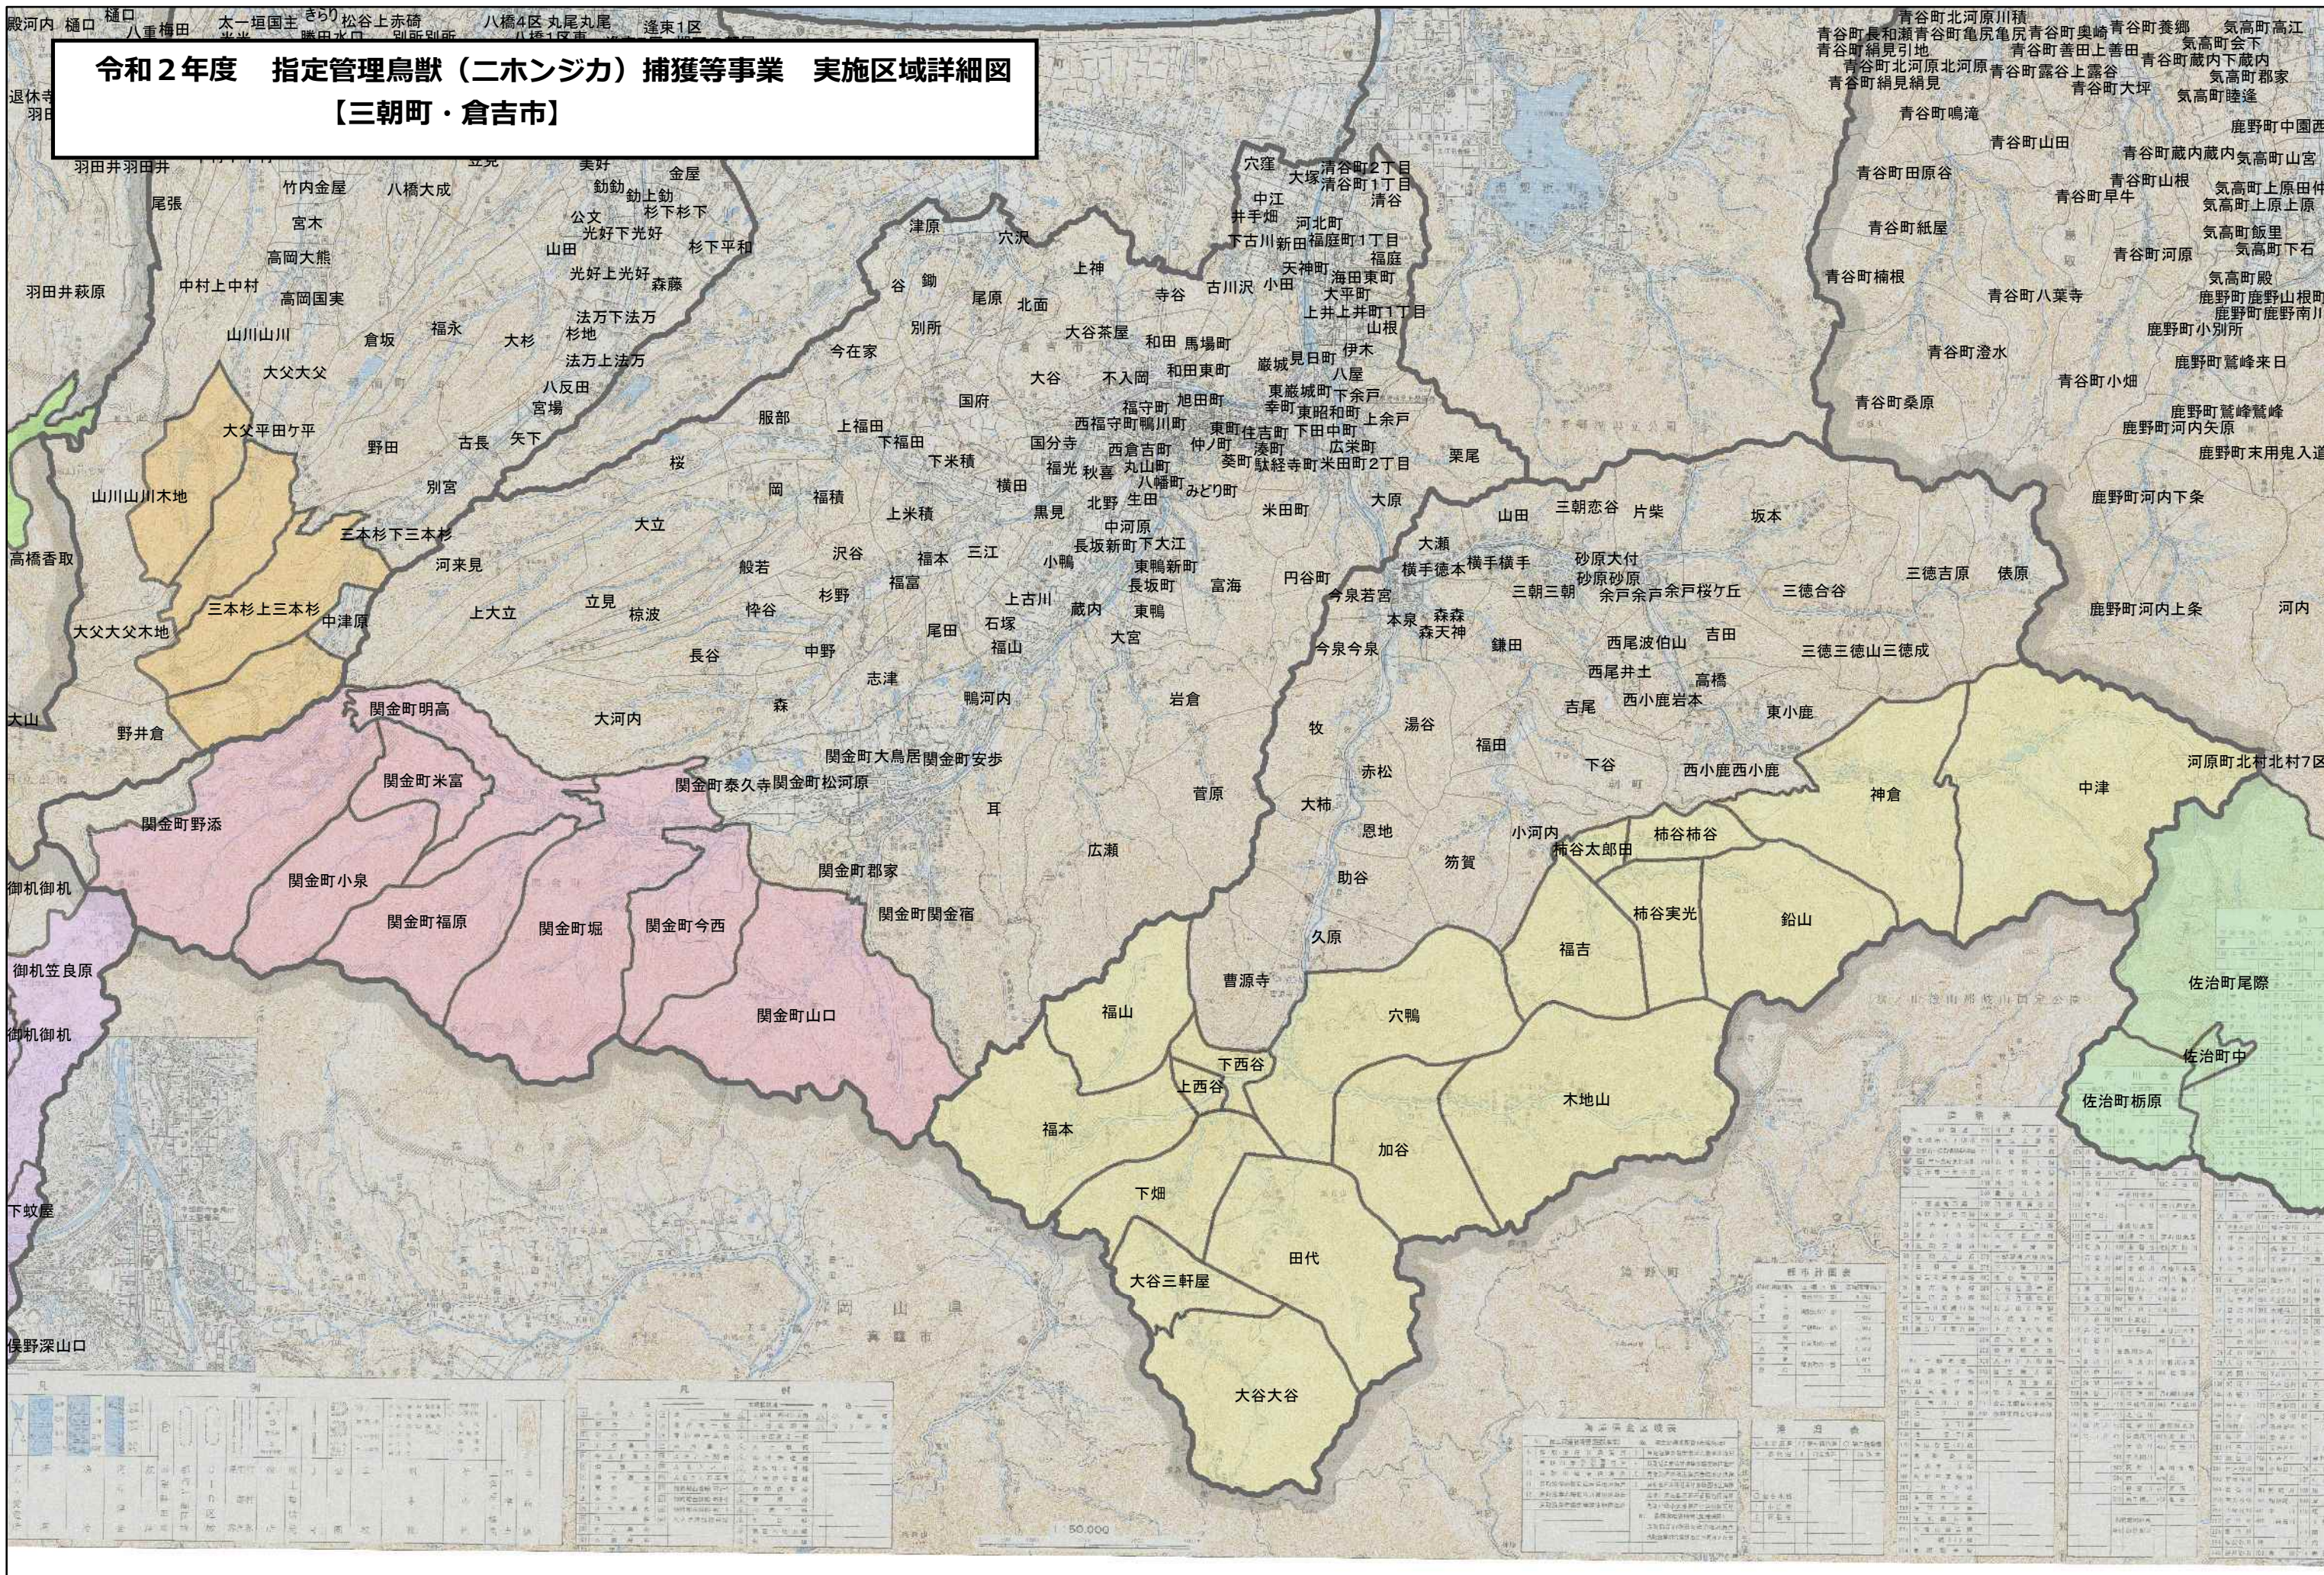

令和2年度 指定管理鳥獣（ニホンジカ）捕獲等事業 実施区域詳細図 【三朝町・倉吉市】

町	実施区域	実施面積(ヘクタール)	実施戸数
三朝町	三朝町	1,234	1,234
倉吉市	倉吉市	5,678	5,678
合計		6,912	6,912

町	実施区域	実施面積(ヘクタール)	実施戸数
三朝町	三朝町	1,234	1,234
倉吉市	倉吉市	5,678	5,678
合計		6,912	6,912

町	実施区域	実施面積(ヘクタール)	実施戸数
三朝町	三朝町	1,234	1,234
倉吉市	倉吉市	5,678	5,678
合計		6,912	6,912

町	実施区域	実施面積(ヘクタール)	実施戸数
三朝町	三朝町	1,234	1,234
倉吉市	倉吉市	5,678	5,678
合計		6,912	6,912

指定管理鳥獣（ニホンジカ）捕獲等事業 実施区域詳細図
【琴浦町・大山町・伯耆町・江府町・南部町・米子市】

※高橋香取のうち、大山環状道路より北は実施区域に含まない。

※米子市内はシカ猟期(11~2月)のみ。
 捕獲方法はわな猟のみ。
 (銃器は止めさしに限る)

※以下は実施区域に含まない。
 ・「大山鳥獣保護区」の全域
 ・国立公園の「特別保護地区」

林道番号	林道名称	林道長	林道幅	林道種別
1	大山環状道路	10.5	10	環状林道
2	高橋香取	1.5	10	一般林道
3	高橋香取	1.5	10	一般林道
4	高橋香取	1.5	10	一般林道