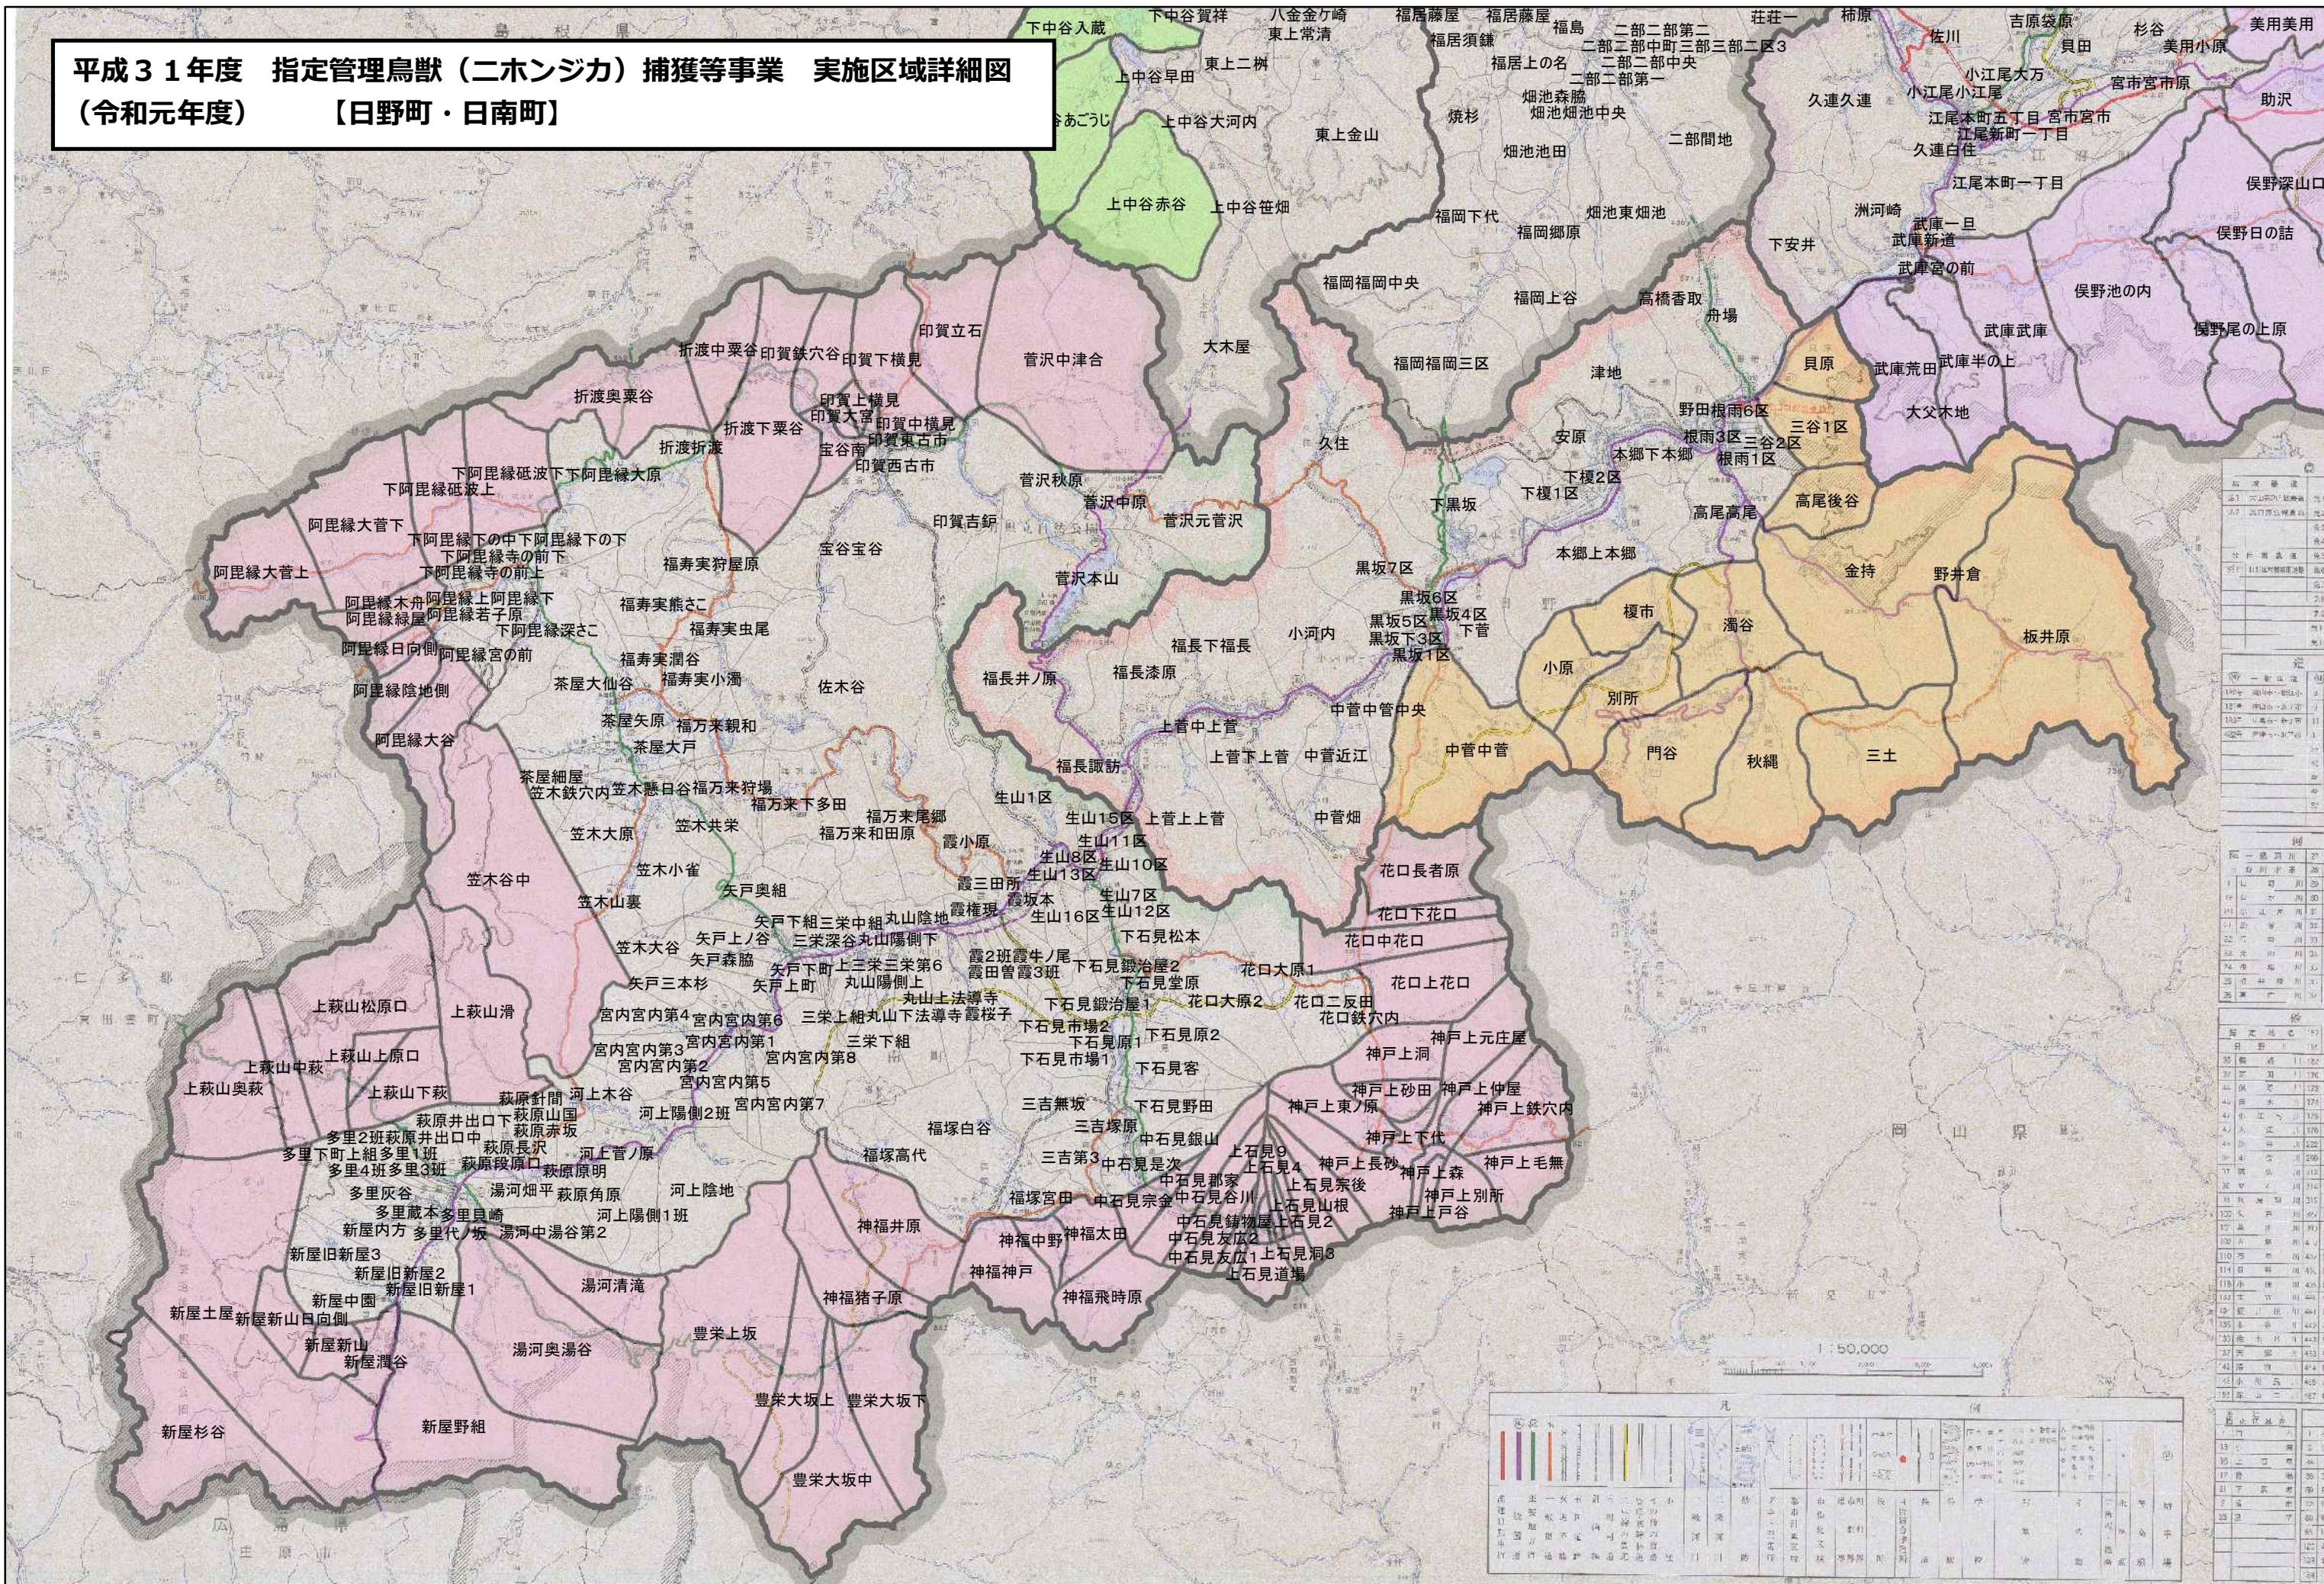

平成31年度 指定管理鳥獣(ニホンジカ)捕獲等事業 実施区域詳細図
(令和元年度) 【日野町・日南町】

区画番号	区画名称	面積(㎡)	備考
1	阿毘縁大菅上	12,345	
2	阿毘縁大菅下	10,987	
3	阿毘縁寺の前上	8,765	
4	阿毘縁寺の前下	7,654	
5	阿毘縁下の下	6,543	
6	阿毘縁下の中	5,432	
7	阿毘縁下の下	4,321	
8	阿毘縁下の下	3,210	
9	阿毘縁下の下	2,109	
10	阿毘縁下の下	1,098	
11	阿毘縁下の下	987	
12	阿毘縁下の下	876	
13	阿毘縁下の下	765	
14	阿毘縁下の下	654	
15	阿毘縁下の下	543	
16	阿毘縁下の下	432	
17	阿毘縁下の下	321	
18	阿毘縁下の下	210	
19	阿毘縁下の下	109	
20	阿毘縁下の下	98	
21	阿毘縁下の下	87	
22	阿毘縁下の下	76	
23	阿毘縁下の下	65	
24	阿毘縁下の下	54	
25	阿毘縁下の下	43	
26	阿毘縁下の下	32	
27	阿毘縁下の下	21	
28	阿毘縁下の下	10	
29	阿毘縁下の下	9	
30	阿毘縁下の下	8	
31	阿毘縁下の下	7	
32	阿毘縁下の下	6	
33	阿毘縁下の下	5	
34	阿毘縁下の下	4	
35	阿毘縁下の下	3	
36	阿毘縁下の下	2	
37	阿毘縁下の下	1	
38	阿毘縁下の下	0.9	
39	阿毘縁下の下	0.8	
40	阿毘縁下の下	0.7	
41	阿毘縁下の下	0.6	
42	阿毘縁下の下	0.5	
43	阿毘縁下の下	0.4	
44	阿毘縁下の下	0.3	
45	阿毘縁下の下	0.2	
46	阿毘縁下の下	0.1	
47	阿毘縁下の下	0.09	
48	阿毘縁下の下	0.08	
49	阿毘縁下の下	0.07	
50	阿毘縁下の下	0.06	
51	阿毘縁下の下	0.05	
52	阿毘縁下の下	0.04	
53	阿毘縁下の下	0.03	
54	阿毘縁下の下	0.02	
55	阿毘縁下の下	0.01	
56	阿毘縁下の下	0.009	
57	阿毘縁下の下	0.008	
58	阿毘縁下の下	0.007	
59	阿毘縁下の下	0.006	
60	阿毘縁下の下	0.005	
61	阿毘縁下の下	0.004	
62	阿毘縁下の下	0.003	
63	阿毘縁下の下	0.002	
64	阿毘縁下の下	0.001	
65	阿毘縁下の下	0.0009	
66	阿毘縁下の下	0.0008	
67	阿毘縁下の下	0.0007	
68	阿毘縁下の下	0.0006	
69	阿毘縁下の下	0.0005	
70	阿毘縁下の下	0.0004	
71	阿毘縁下の下	0.0003	
72	阿毘縁下の下	0.0002	
73	阿毘縁下の下	0.0001	
74	阿毘縁下の下	0.00009	
75	阿毘縁下の下	0.00008	
76	阿毘縁下の下	0.00007	
77	阿毘縁下の下	0.00006	
78	阿毘縁下の下	0.00005	
79	阿毘縁下の下	0.00004	
80	阿毘縁下の下	0.00003	
81	阿毘縁下の下	0.00002	
82	阿毘縁下の下	0.00001	
83	阿毘縁下の下	0.000009	
84	阿毘縁下の下	0.000008	
85	阿毘縁下の下	0.000007	
86	阿毘縁下の下	0.000006	
87	阿毘縁下の下	0.000005	
88	阿毘縁下の下	0.000004	
89	阿毘縁下の下	0.000003	
90	阿毘縁下の下	0.000002	
91	阿毘縁下の下	0.000001	
92	阿毘縁下の下	0.0000009	
93	阿毘縁下の下	0.0000008	
94	阿毘縁下の下	0.0000007	
95	阿毘縁下の下	0.0000006	
96	阿毘縁下の下	0.0000005	
97	阿毘縁下の下	0.0000004	
98	阿毘縁下の下	0.0000003	
99	阿毘縁下の下	0.0000002	
100	阿毘縁下の下	0.0000001