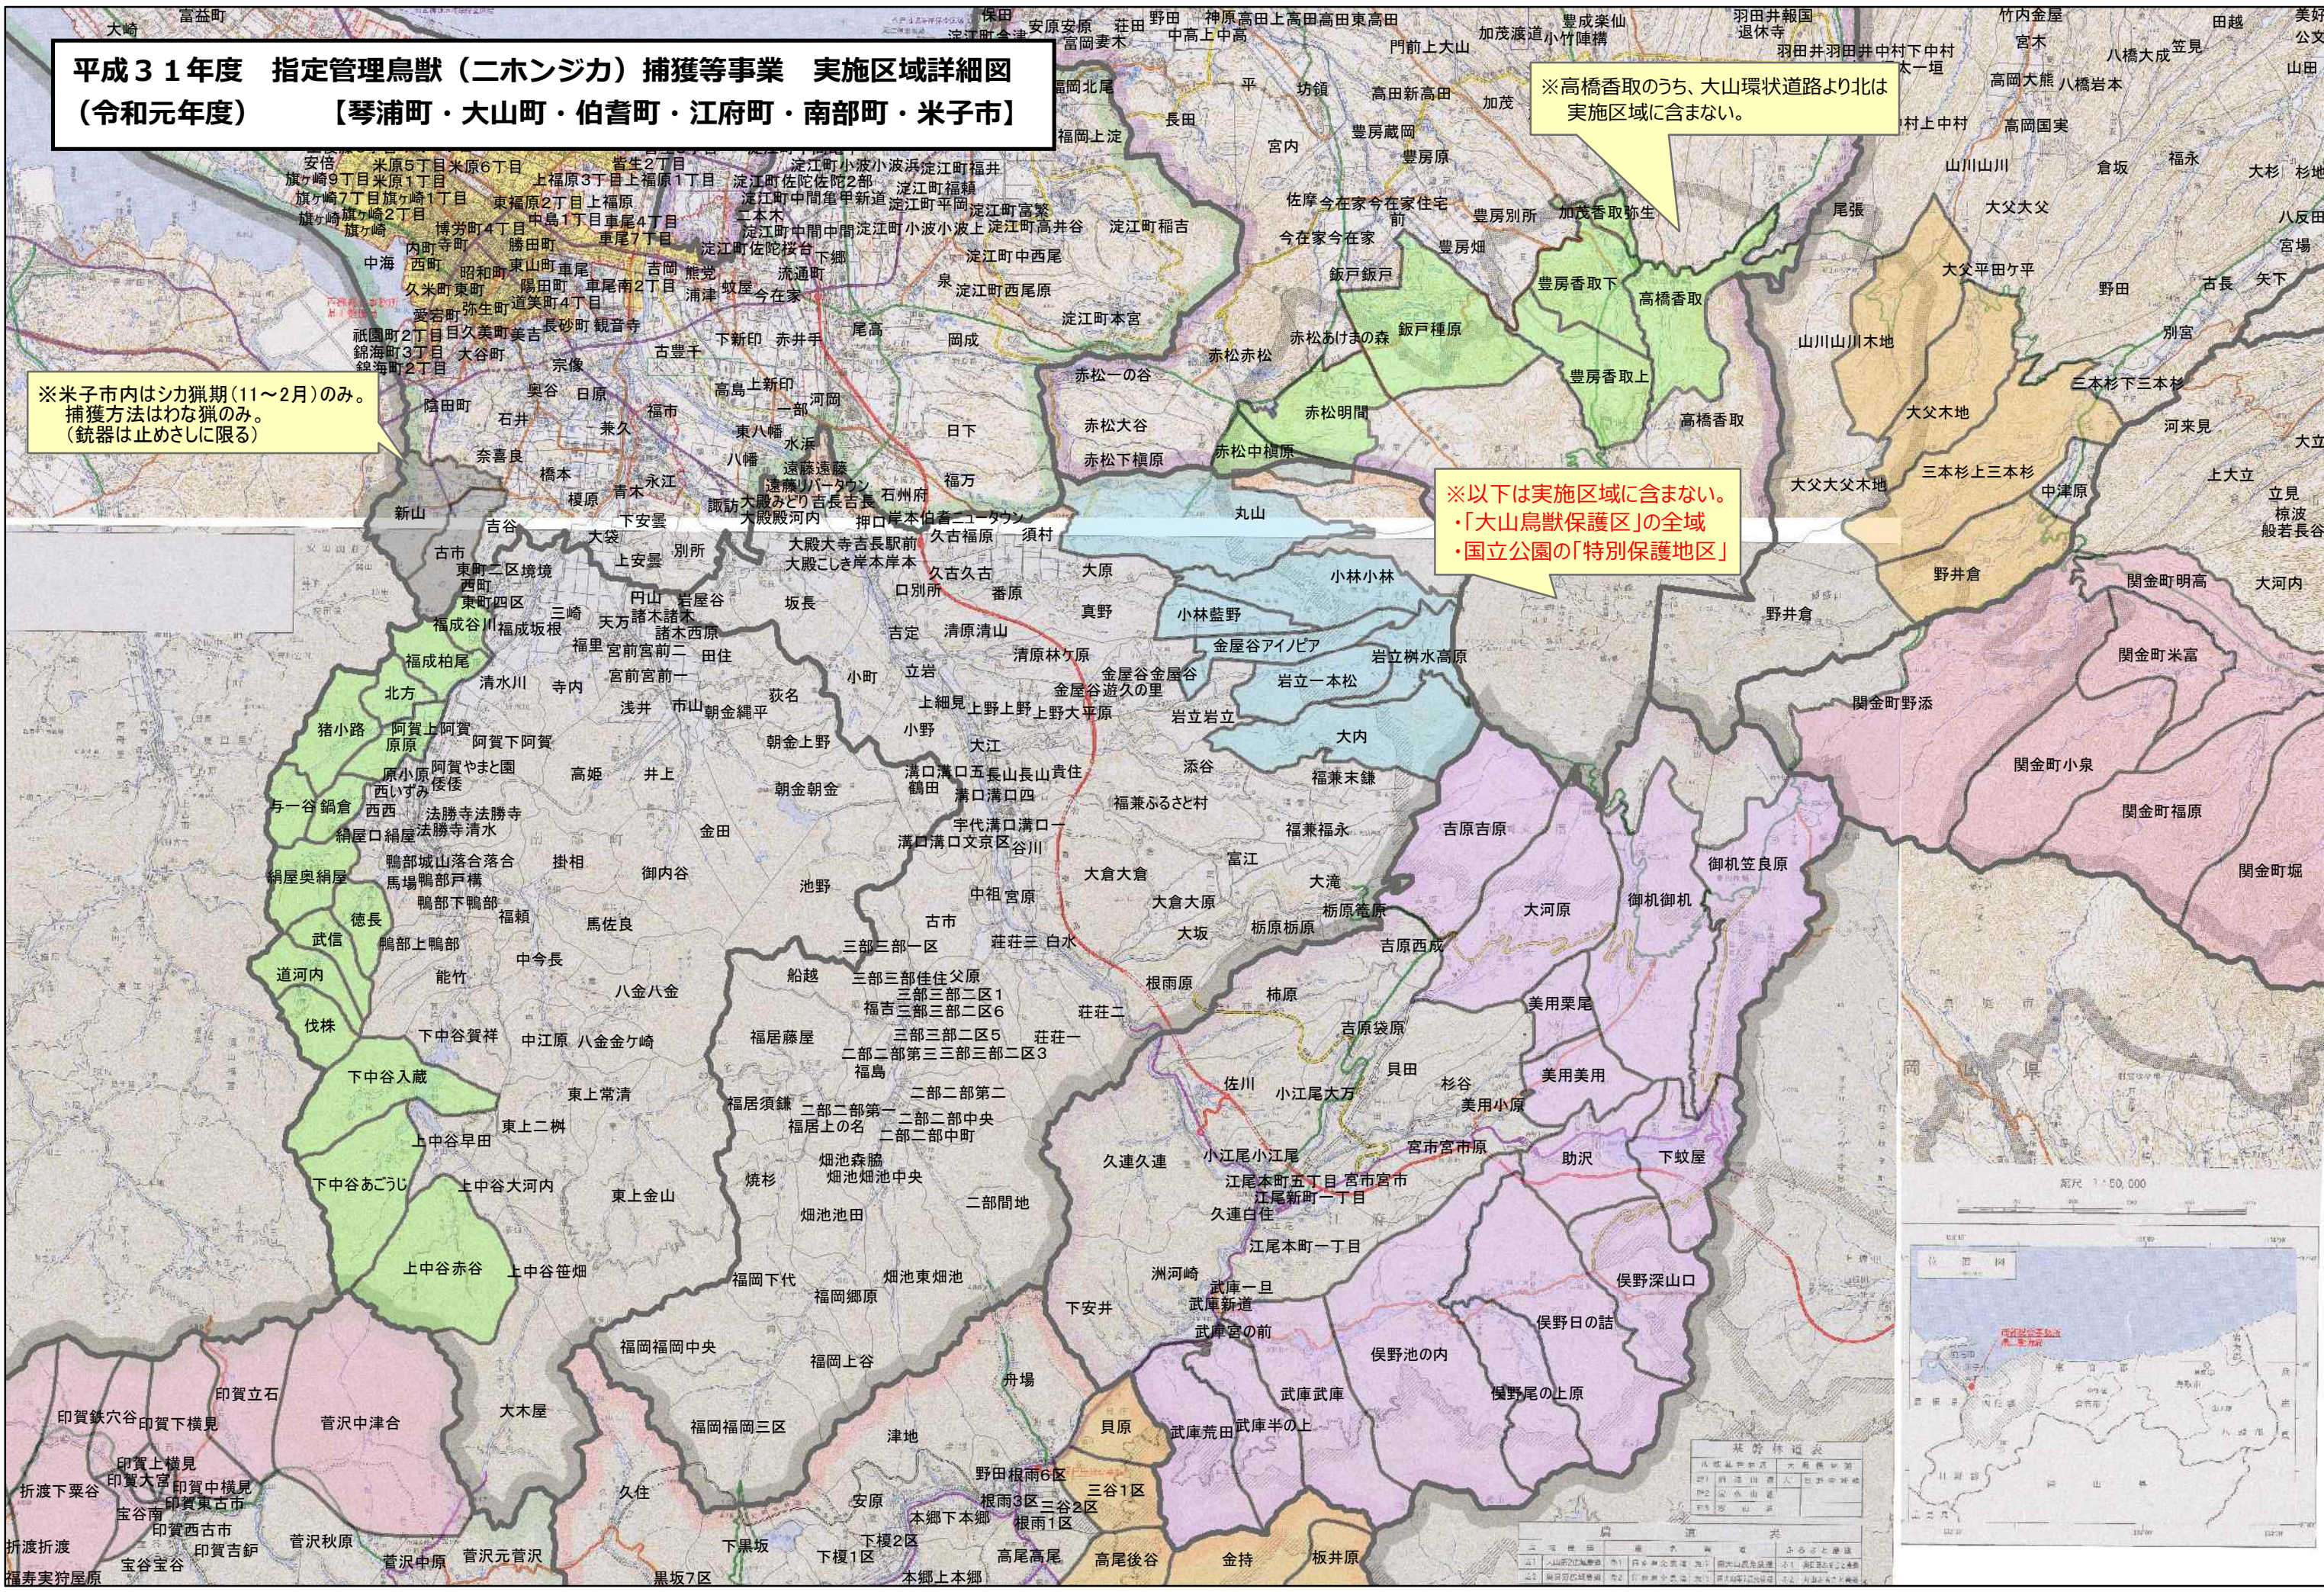

平成31年度 指定管理鳥獣（ニホンジカ）捕獲等事業 実施区域詳細図
(令和元年度) 【琴浦町・大山町・伯耆町・江府町・南部町・米子市】

※高橋香取のうち、大山環状道路より北は実施区域に含まない。

※米子市内はシカ猟期(11~2月)のみ。
捕獲方法はわな猟のみ。
(銃器は止めさしに限る)

※以下は実施区域に含まない。
・「大山鳥獣保護区」の全域
・国立公園の「特別保護地区」