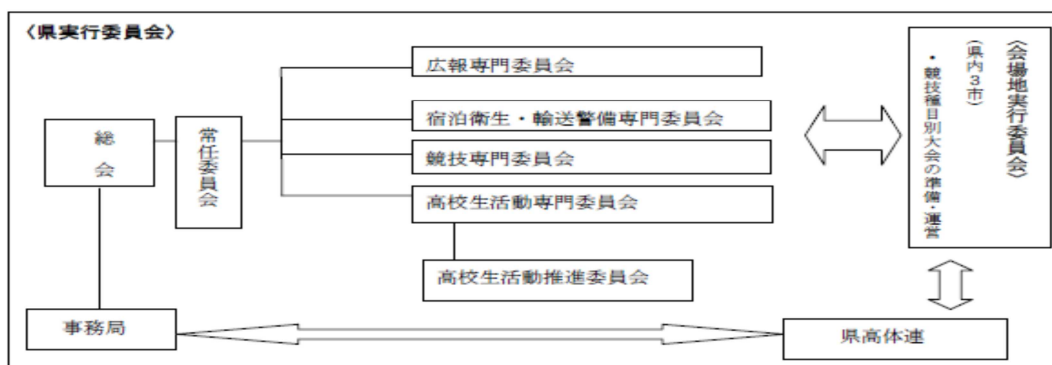

今年の7月28日から開催される標記大会については、以下のとおり開催準備を進めているところである。
各競技大会の開催については、会場地実行委員会（鳥取市（八頭町）、倉吉市、米子市）が中心となって開催準備を進めているところである。
今後、各会場地と連携を図りながら、県実行委員会を中心による広報、高校生活動等を行い、万全の準備を行い大会に臨みたい。

1 大会について

競技名	会場地	競技会場	開催期間	来県人数(予想)
相撲	鳥取市	コカ・コーラウエストスポーツパーク鳥取県民体育館	8/3～8/5	8,874人
ホッケー	鳥取市 八頭町	八頭高等学校ホッケー場 コカ・コーラウエストスポーツパーク (陸上競技場、補助競技場、球技場)	7/29～8/3	7,565人
自転車(トラック)	倉吉市	倉吉自転車競技場	7/28～7/31	8,290人
弓道	米子市	鳥取県立武道館	8/3～8/6	15,925人

2 実施体制

3 平成27年度の県実行委員会等の主な動き

(1) 会議開催

総会（1回）、常任委員会（2回）、専門委員会（各専門委員会2～3回）

(2) 中国5県との連携（ブロック協議会4回開催・参加）

(3) 広報関連

グッズ作成 4競技ポスター原案の選考・公表（各会場地でのポスター作成） 鳥取マラソンでの広報

(4) 会場地実行委員会

競技大会運営に係る諸準備（会議開催 施設整備 大会要項の作成等） おもてなし準備 等

(5) 開催競技関連（高体連専門部・競技団体）

役員養成 高校生強化

(6) 施設関連

八頭高ホッケー場人工芝貼替 自転車競技場（バンク、管理棟）

4 平成28年度の県実行委員会の動き

(1) 各会場地実行委員会と連携し、開催準備を行う。

(2) 県実行委員会の主な業務

自転車競技場駐車場の整備 弓道練習会場整備 広報活動（懸垂幕 広告塔 のぼり旗等）

衛生講習会の開催 高校生活動（おもてなし等）の推進 役員・補助員の確保