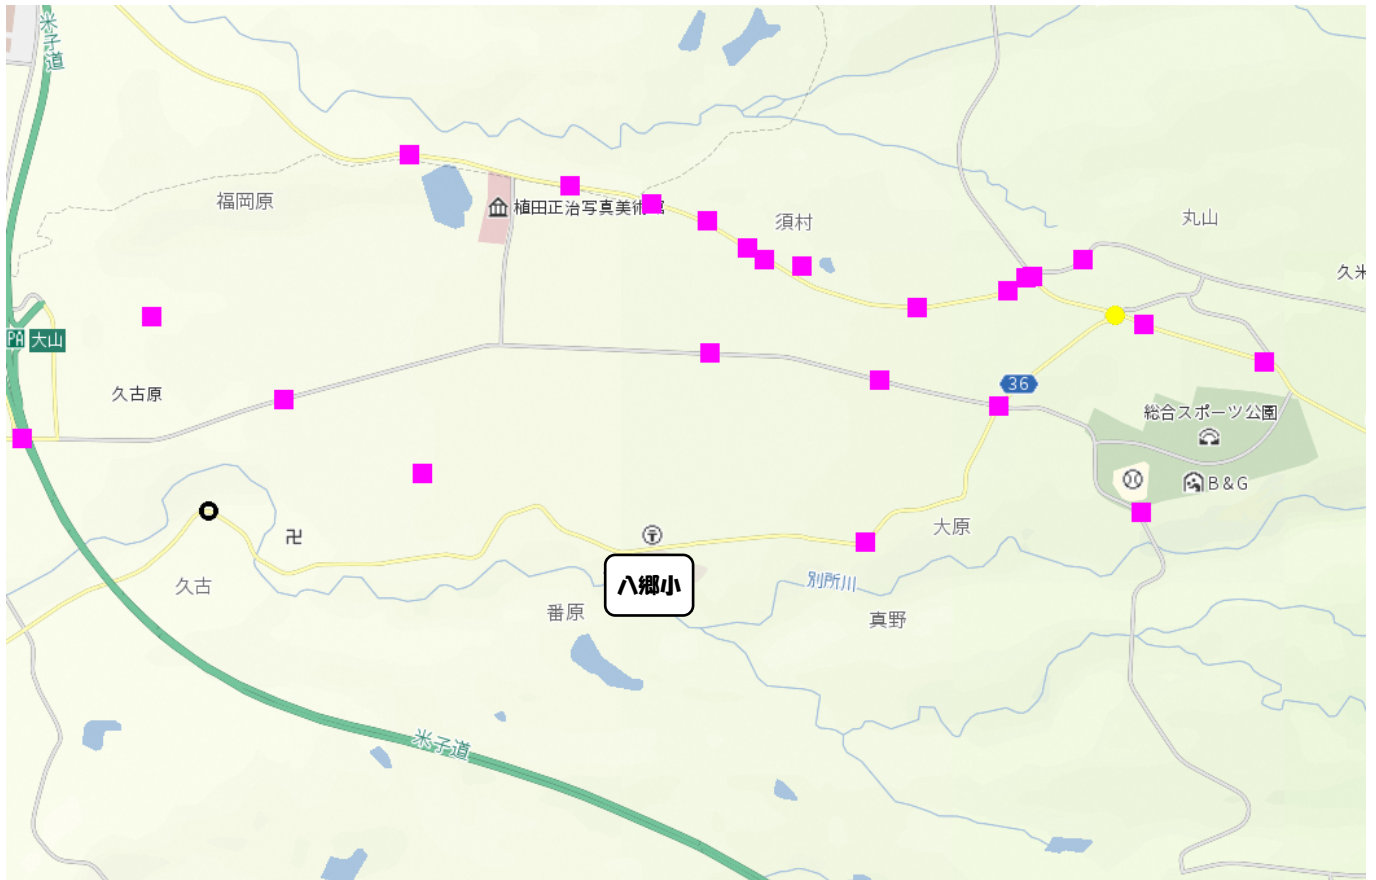

# 令和7年中の交通事故発生状況 (西伯郡伯耆町 八郷小学校周辺)

【過去5年間の歩行者及び自転車が被害となった人身交通事故発生場所 (R3~R7)】

凡例 ● 負傷事故 ■ 物損事故