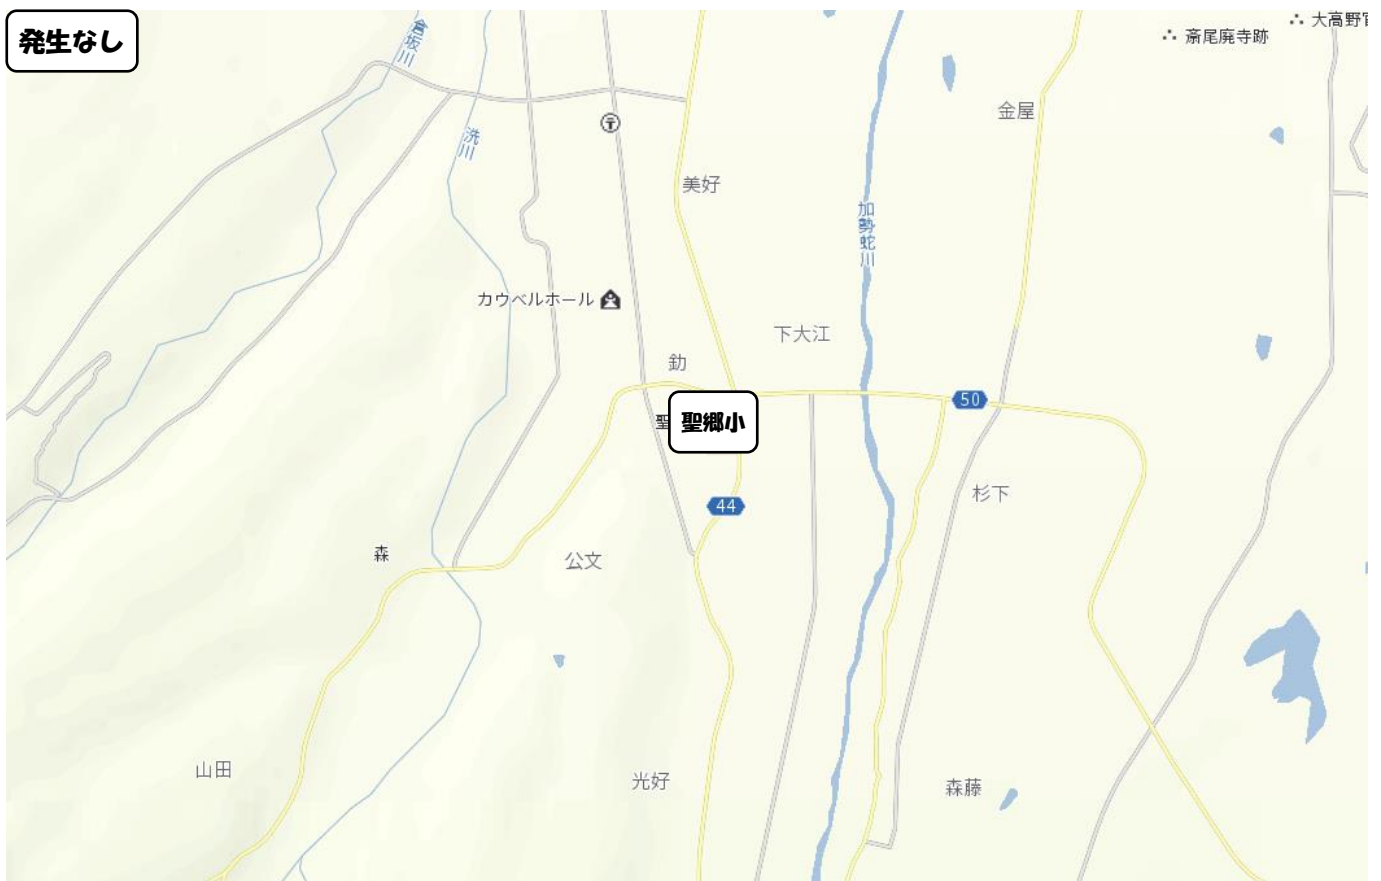

令和5年中の交通事故発生状況 (東伯郡琴浦町 聖郷小学校周辺)

【過去5年間の歩行者及び自転車が被害となった人身交通事故発生場所 (R1~R5)】

凡例 ● 負傷事故 ■ 物損事故