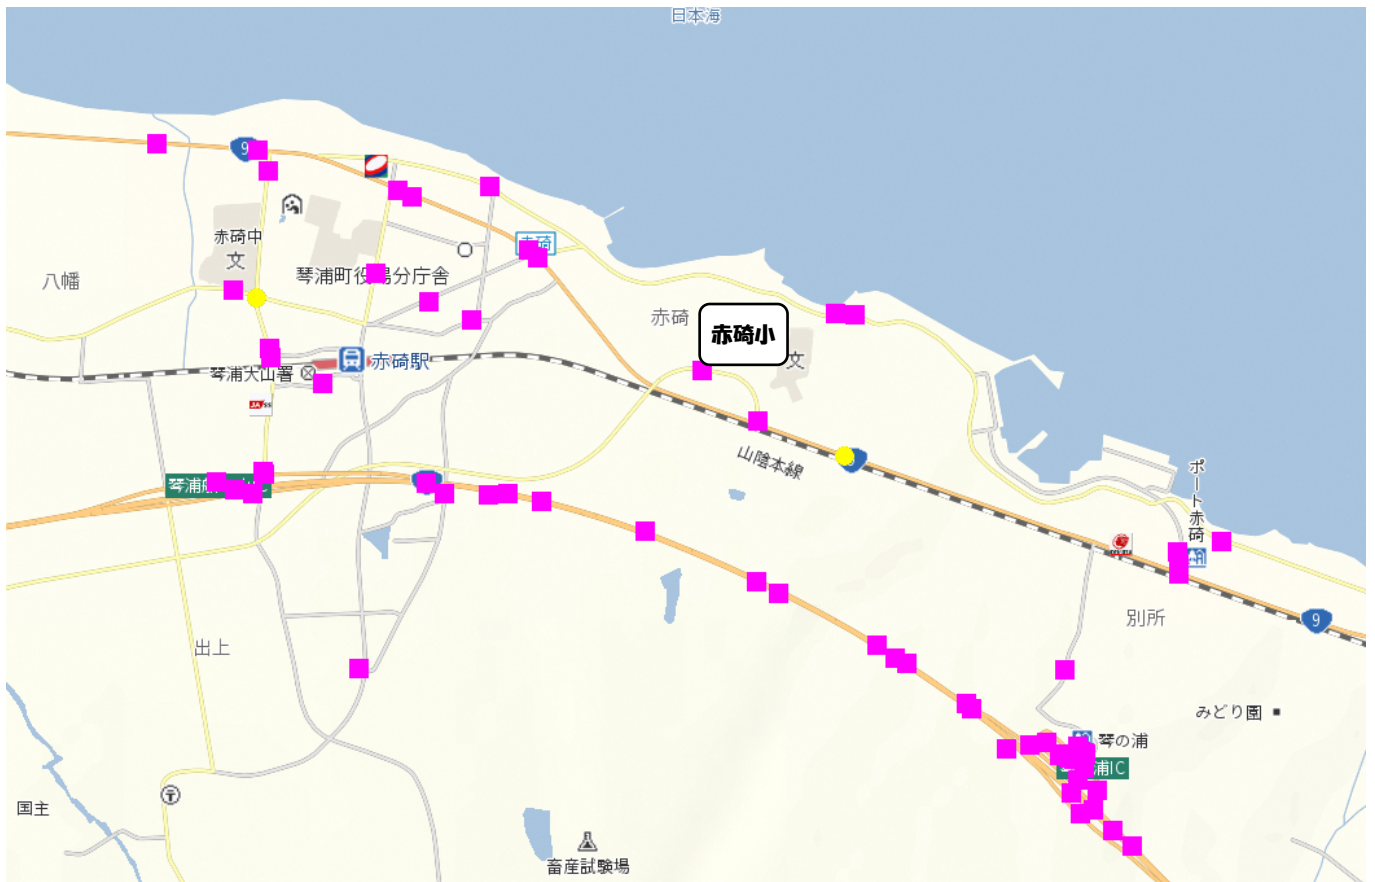

令和7年中の交通事故発生状況 (東伯郡琴浦町 赤碕小学校周辺)

【過去5年間の歩行者及び自転車が被害となった人身交通事故発生場所 (R3~R7)】

凡例 ● 負傷事故 ■ 物損事故