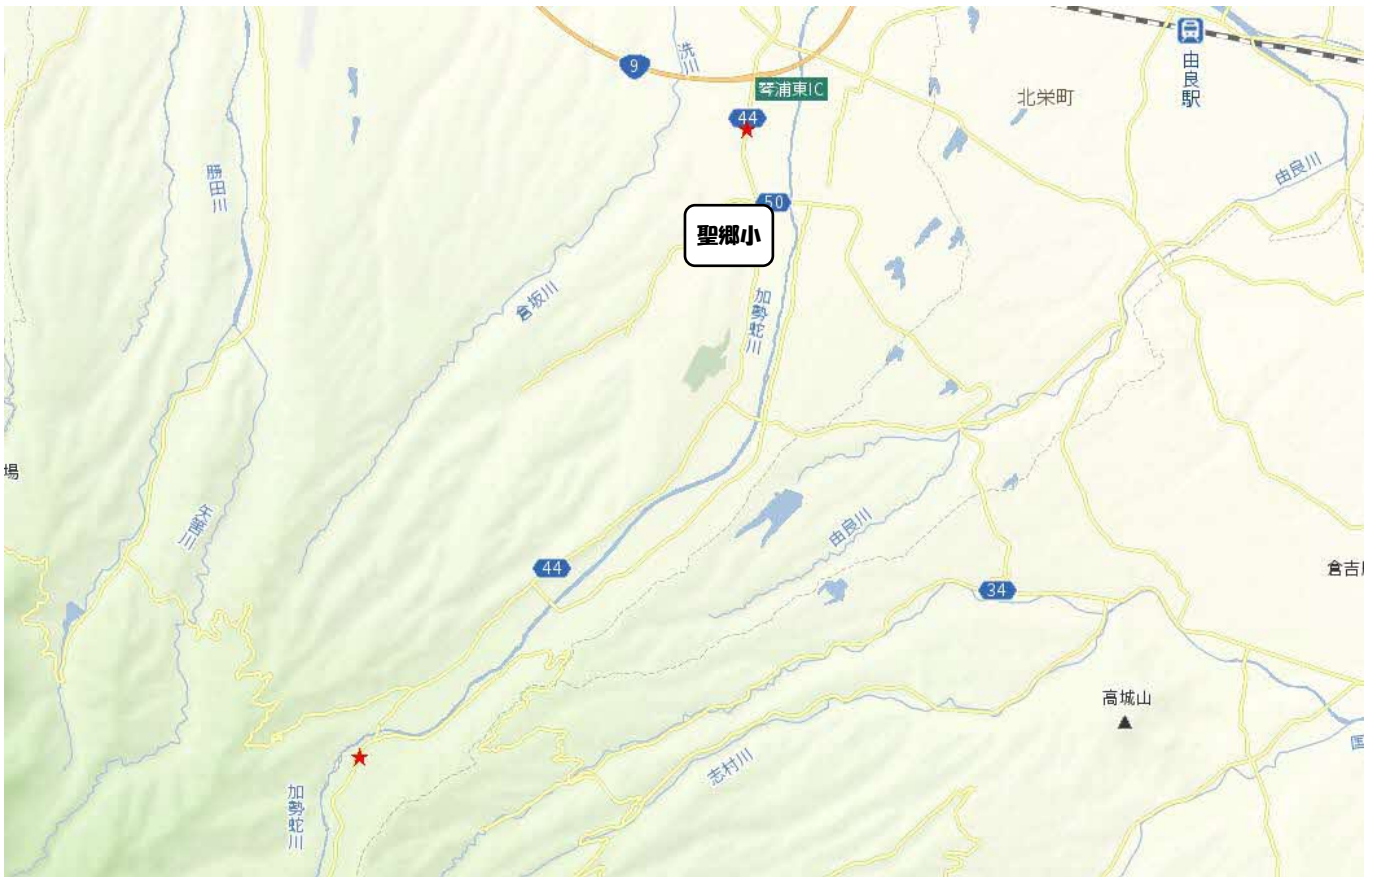

# 令和7年中の交通事故発生状況 (東伯郡琴浦町 聖郷小学校周辺)

【過去5年間の歩行者及び自転車が被害となった人身交通事故発生場所 (R3~R7)】

凡例 ★死亡事故 ●負傷事故 ■物損事故