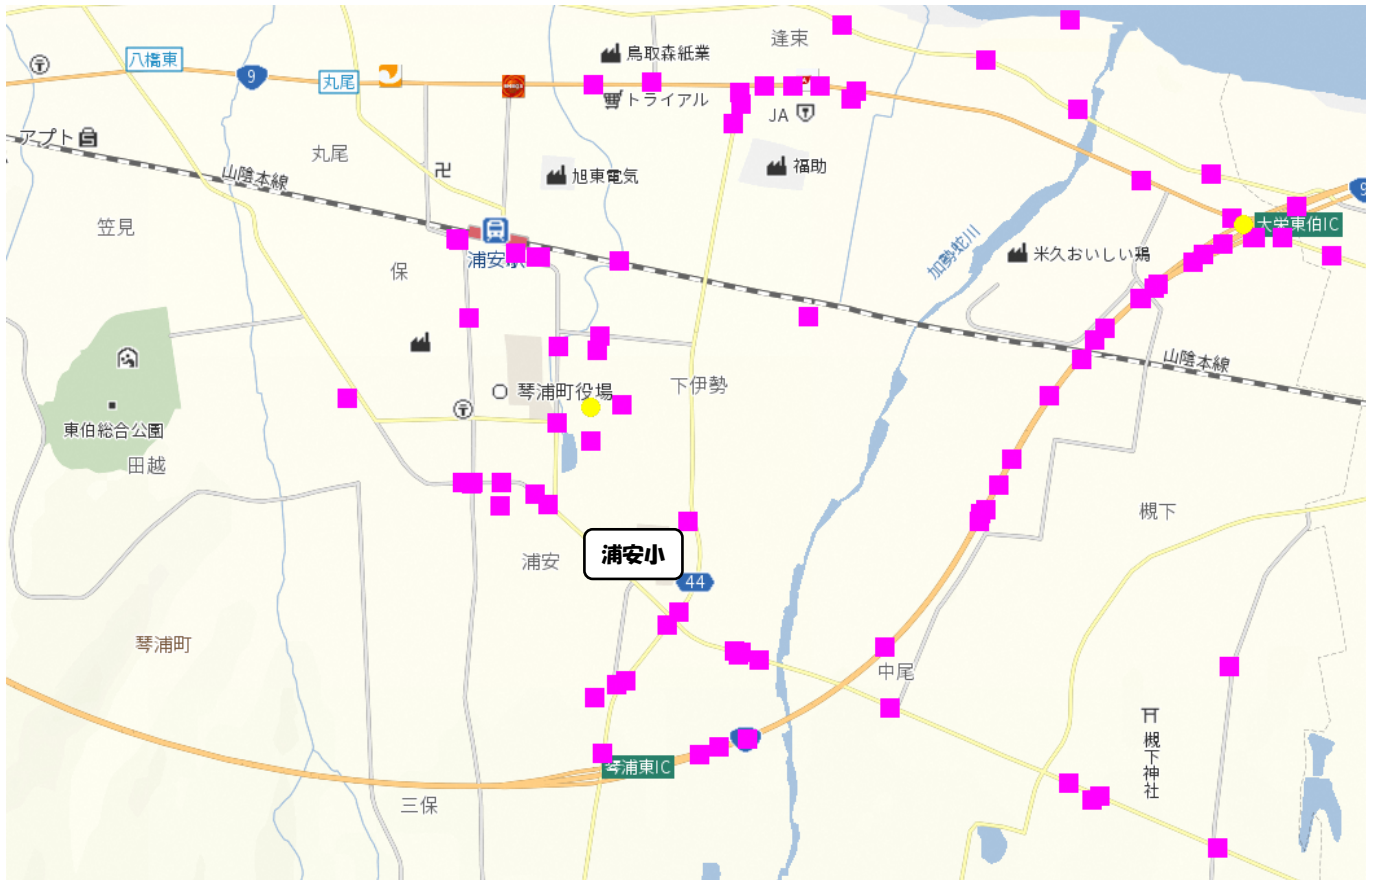

令和7年中の交通事故発生状況 (東伯郡琴浦町 浦安小学校周辺)

【過去5年間の歩行者及び自転車が被害となった人身交通事故発生場所 (R3~R7)】

凡例 ● 負傷事故 ■ 物損事故