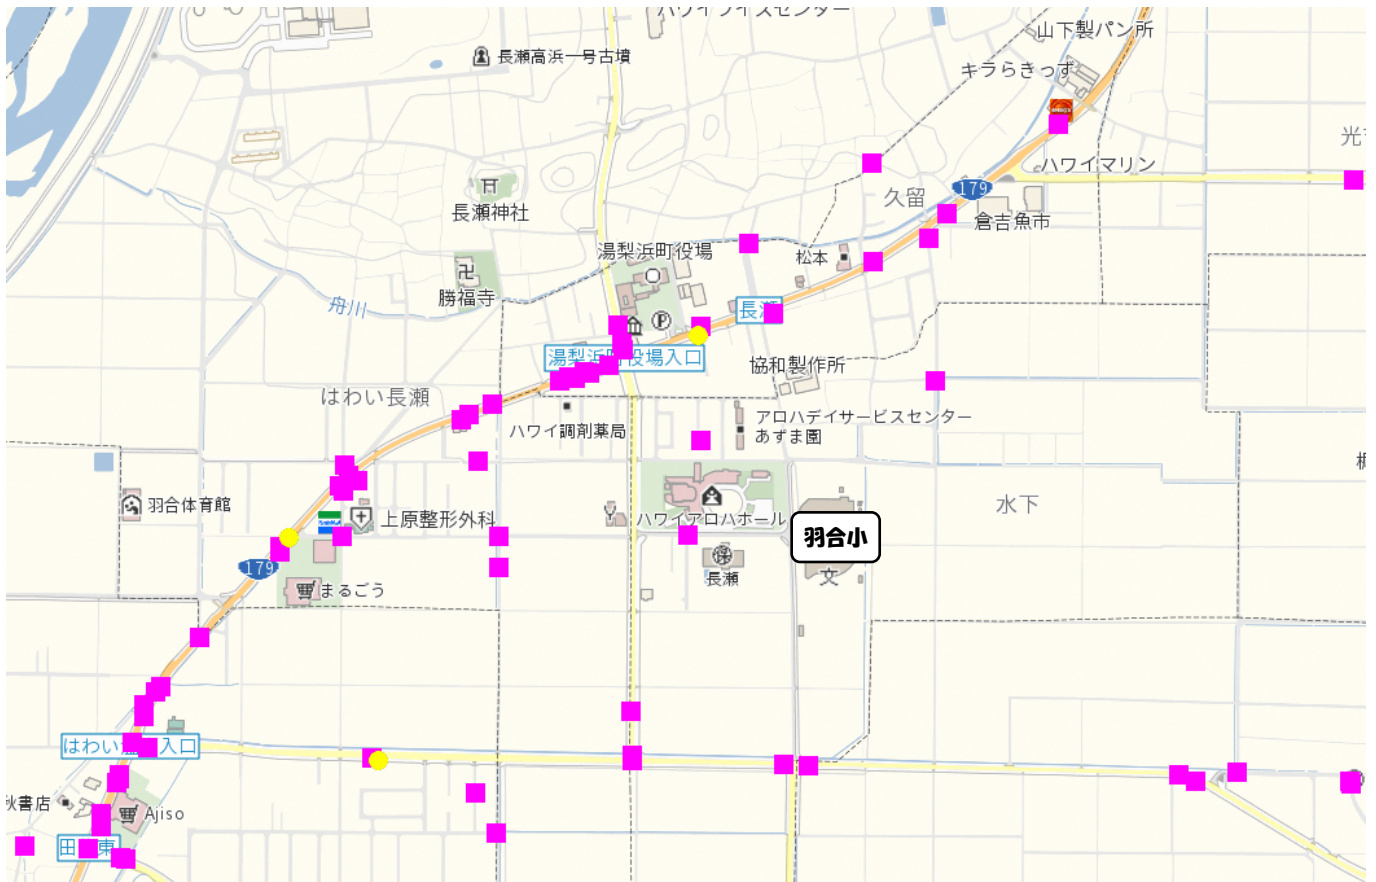

令和7年中の交通事故発生状況 (東伯郡湯梨浜町 羽合小学校周辺)

【過去5年間の歩行者及び自転車が被害となった人身交通事故発生場所 (R3~R7)】

凡例 ● 負傷事故 ■ 物損事故