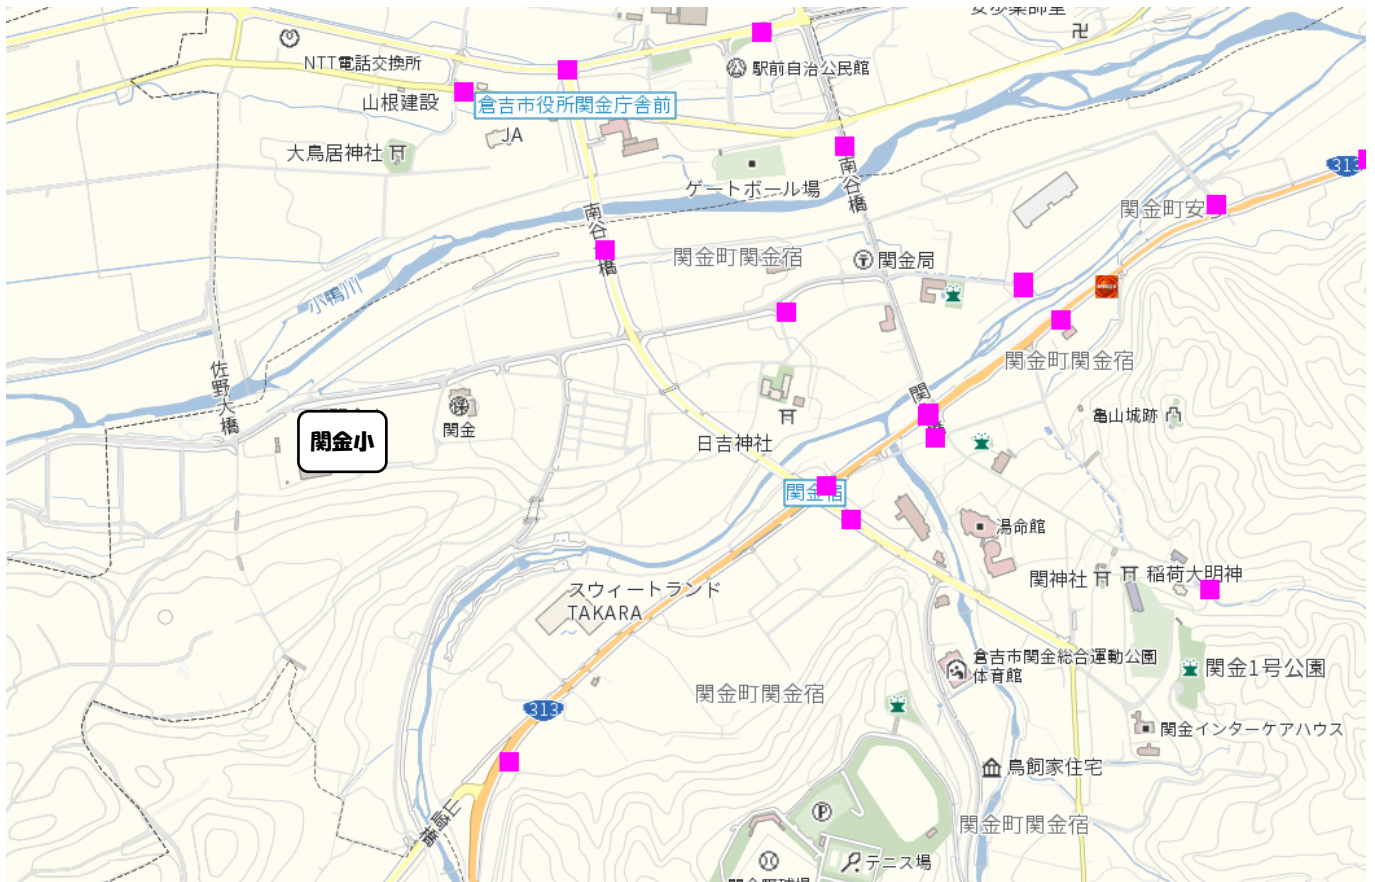

# 令和7年中の交通事故発生状況 (倉吉市関金町 関金小学校周辺)

【過去5年間の歩行者及び自転車が被害となった人身交通事故発生場所 (R3~R7)】

凡例 ● 負傷事故 ■ 物損事故