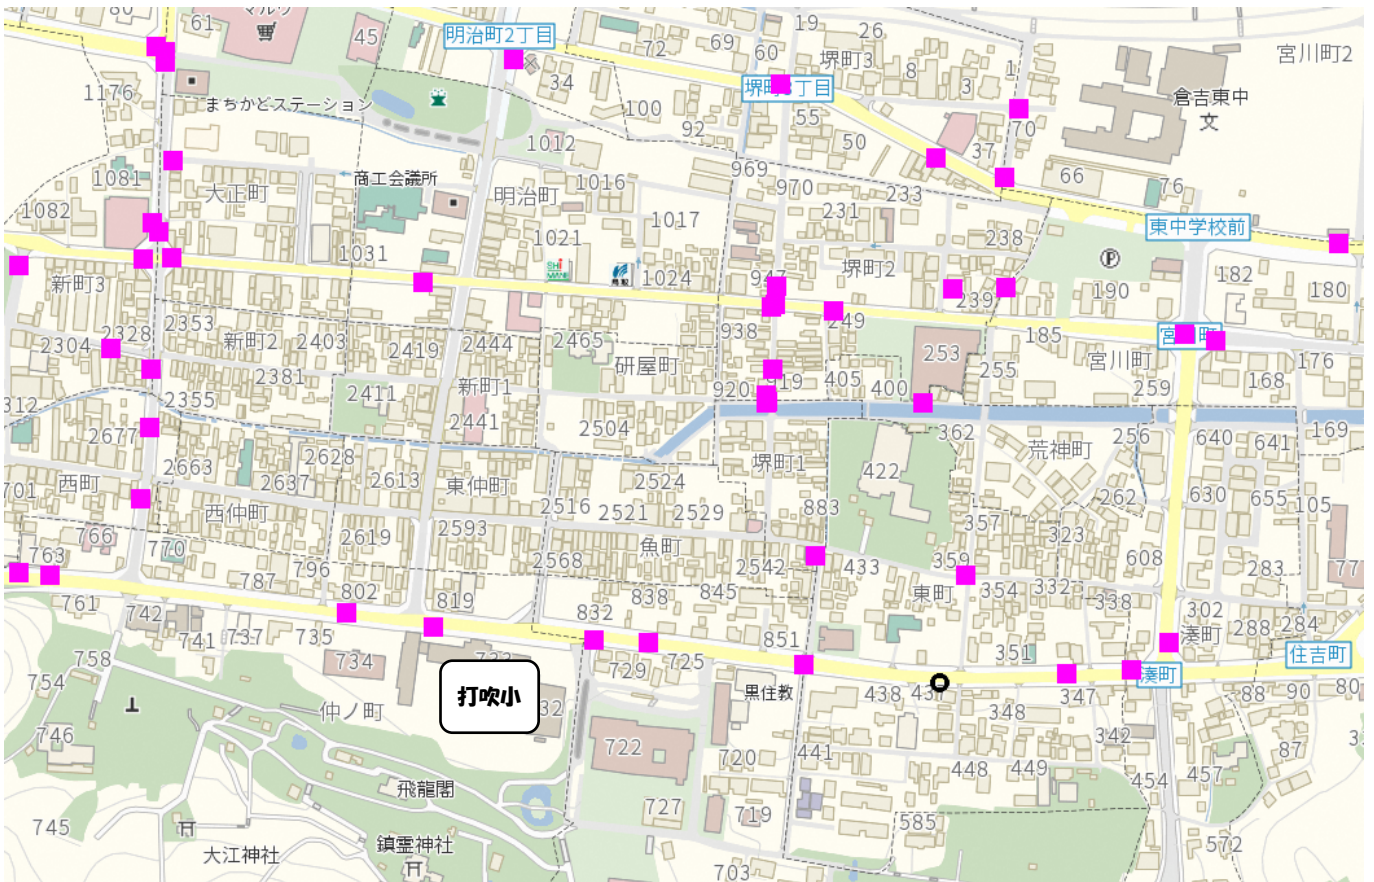

# 令和7年中の交通事故発生状況 (倉吉市 打吹小学校周辺)

【過去5年間の歩行者及び自転車が被害となった人身交通事故発生場所 (R3~R7)】

凡例 ● 負傷事故 ■ 物損事故