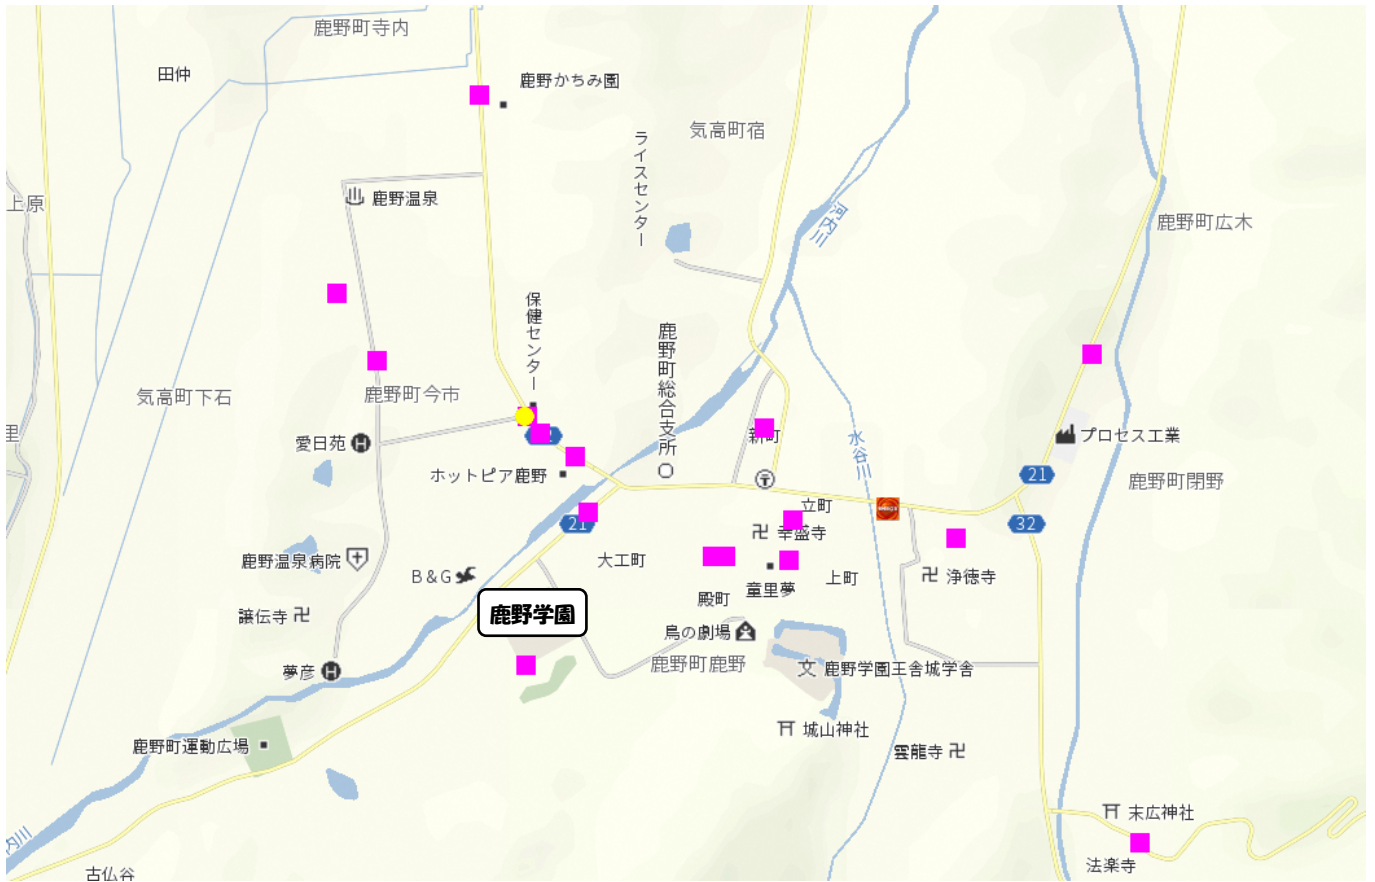

# 令和7年中の交通事故発生状況 (鳥取市鹿野町 鹿野学園周辺)

【過去5年間の歩行者及び自転車が被害となった人身交通事故発生場所 (R3~R7)】

凡例 ● 負傷事故 ■ 物損事故