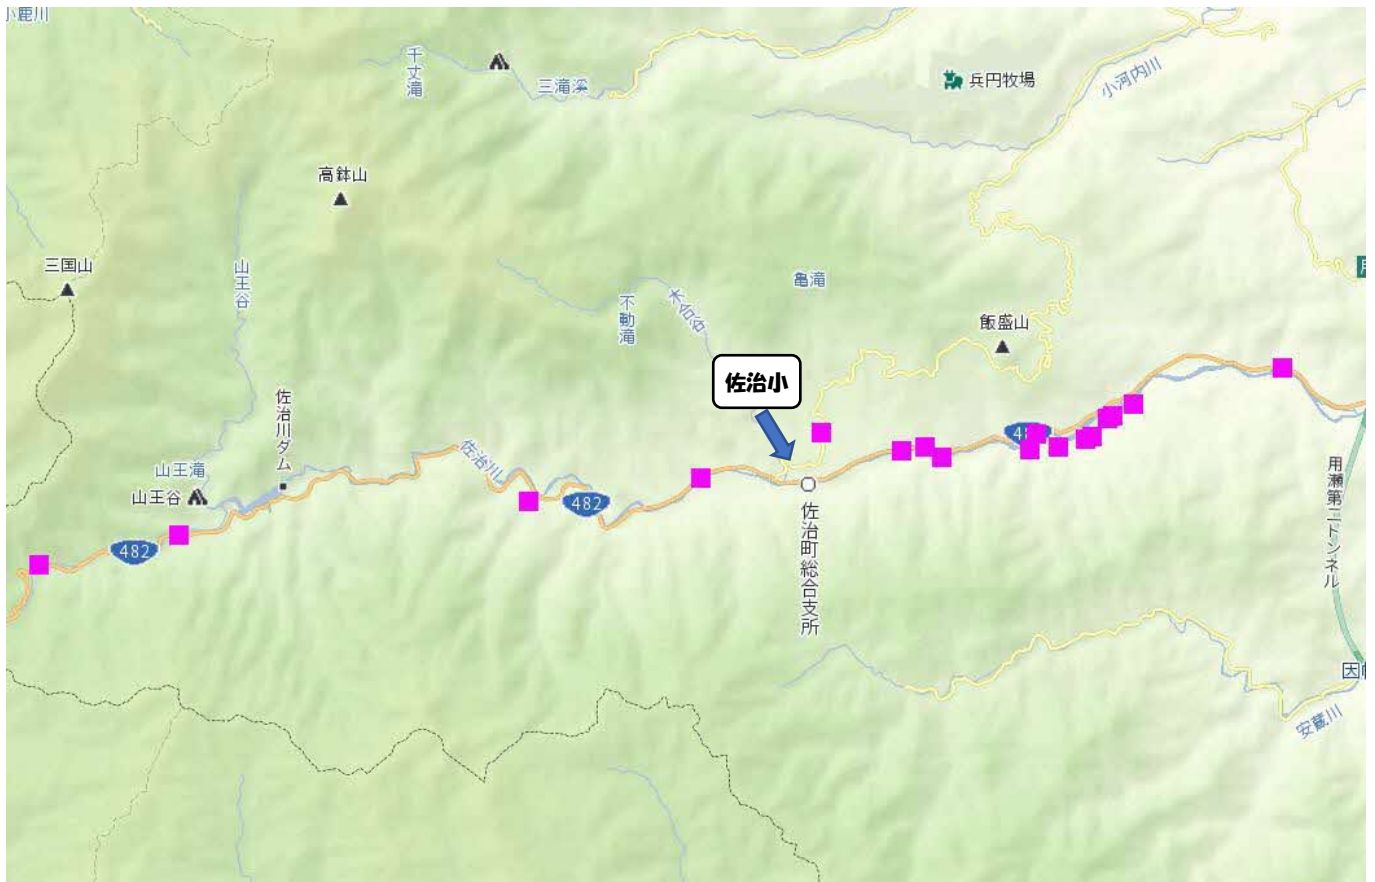

# 令和7年中の交通事故発生状況 (鳥取市佐治町 佐治小学校周辺)

【過去5年間の歩行者及び自転車が被害となった人身交通事故発生場所 (R3~R7)】

凡例 ■ 物損事故