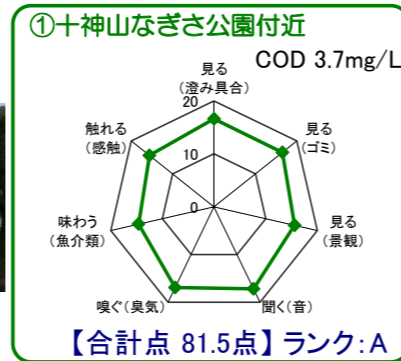

# 中海湖沼環境モニター調査結果(平成26年10月～平成27年9月)

■五感による湖沼環境ランク表

合計点数	ランク	評価内容
80点以上	A	おおむね良好で親しみやすい環境にあると感じられる。
50点～79点	B	やや気になる面があるが、ますます良好な環境であると感じられる。
49点以下	C	快適さに欠け、親しみにくい環境にあると感じられる。

## 中海全体

※グラフは各指標を20点満点に換算して表示しています。