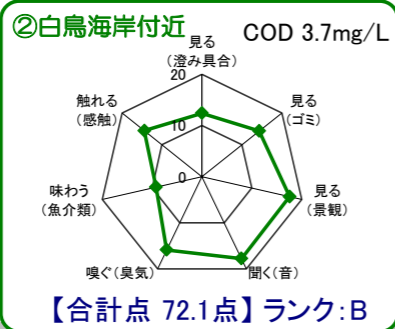

# 中海湖沼環境モニター調査結果(平成26年10月～平成27年9月)

■五感による湖沼環境ランク表

合計点数	ランク	評価内容
80点以上	A	おおむね良好で親しみやすい環境にあると感じられる。
50点～79点	B	やや気になる面があるが、ますます良好な環境であると感じられる。
49点以下	C	快適さに欠け、親しみにくい環境にあると感じられる。

## 中海全体

※グラフは各指標を20点満点に換算して表示しています。