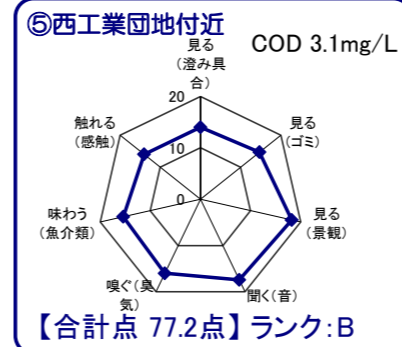

# 中海湖沼環境モニター調査結果(平成26年10月～平成27年9月)

■五感による湖沼環境ランク表

合計点数	ランク	評価内容
80点以上	A	おおむね良好で親しみやすい環境にあると感じられる。
50点～79点	B	やや気になる面があるが、ますます良好な環境であると感じられる。
49点以下	C	快適さに欠け、親しみにくい環境にあると感じられる。

## 中海全体

※グラフは各指標を20点満点に換算して表示しています。