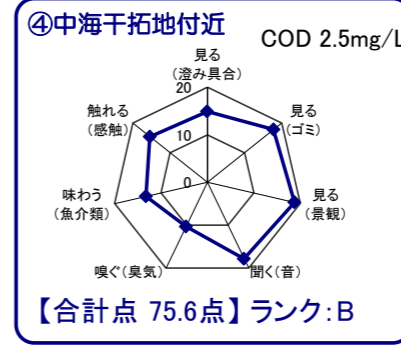

# 中海湖沼環境モニター調査結果(平成26年10月～平成27年9月)

■五感による湖沼環境ランク表

合計点数	ランク	評価内容
80点以上	A	おおむね良好で親しみやすい環境にあると感じられる。
50点～79点	B	やや気になる面があるが、ますます良好な環境であると感じられる。
49点以下	C	快適さに欠け、親しみにくい環境にあると感じられる。

## 中海全体

※グラフは各指標を20点満点に換算して表示しています。