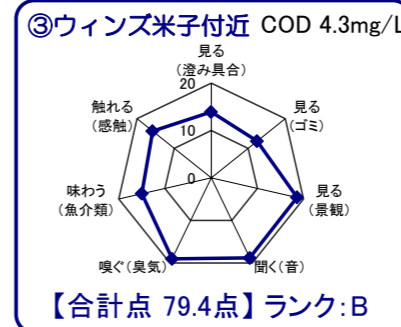

# 中海湖沼環境モニター調査結果(平成26年10月～平成27年9月)

■五感による湖沼環境ランク表

合計点数	ランク	評価内容
80点以上	A	おおむね良好で親しみやすい環境にあると感じられる。
50点～79点	B	やや気になる面があるが、ますます良好な環境であると感じられる。
49点以下	C	快適さに欠け、親しみにくい環境にあると感じられる。

## 中海全体

※グラフは各指標を20点満点に換算して表示しています。