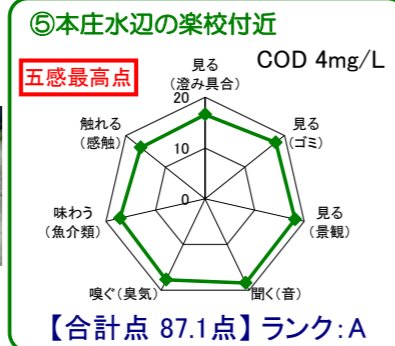

# 中海湖沼環境モニター調査結果(平成26年10月～平成27年9月)

■五感による湖沼環境ランク表

合計点数	ランク	評価内容
80点以上	A	おおむね良好で親しみやすい環境にあると感じられる。
50点～79点	B	やや気になる面があるが、ますます良好な環境であると感じられる。
49点以下	C	快適さに欠け、親しみにくい環境にあると感じられる。

## 中海全体

※グラフは各指標を20点満点に換算して表示しています。