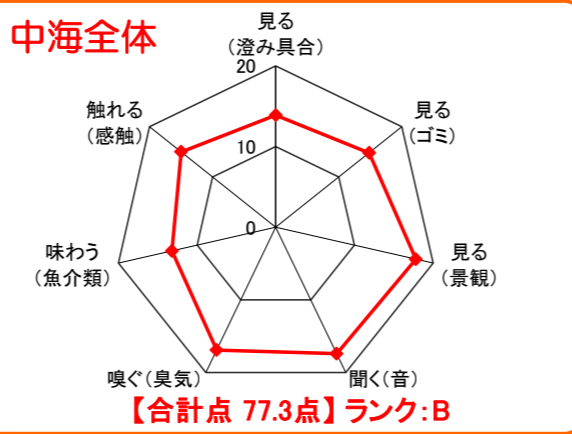

# 中海湖沼環境モニター調査結果(平成26年10月～平成27年9月)

■五感による湖沼環境ランク表

合計点数	ランク	評価内容
80点以上	A	おおむね良好で親しみやすい環境にあると感じられる。
50点～79点	B	やや気になる面があるが、ますます良好な環境であると感じられる。
49点以下	C	快適さに欠け、親しみにくい環境にあると感じられる。

## 中海全体

※グラフは各指標を20点満点に換算して表示しています。