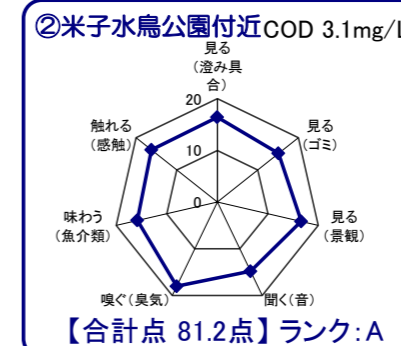

# 中海湖沼環境モニター調査結果(平成26年10月～平成27年9月)

■五感による湖沼環境ランク表

合計点数	ランク	評価内容
80点以上	A	おおむね良好で親しみやすい環境にあると感じられる。
50点～79点	B	やや気になる面があるが、ますます良好な環境であると感じられる。
49点以下	C	快適さに欠け、親しみにくい環境にあると感じられる。

## 中海全体

※グラフは各指標を20点満点に換算して表示しています。