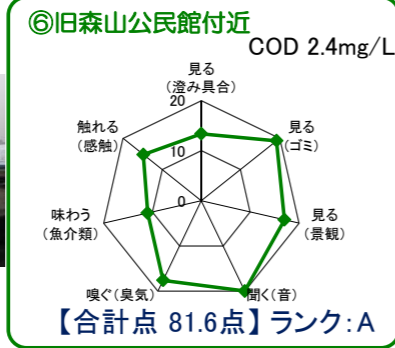

# 中海湖沼環境モニター調査結果(平成26年10月～平成27年9月)

■五感による湖沼環境ランク表

合計点数	ランク	評価内容
80点以上	A	おおむね良好で親しみやすい環境にあると感じられる。
50点～79点	B	やや気になる面があるが、ますます良好な環境であると感じられる。
49点以下	C	快適さに欠け、親しみにくい環境にあると感じられる。

## 中海全体

※グラフは各指標を20点満点に換算して表示しています。