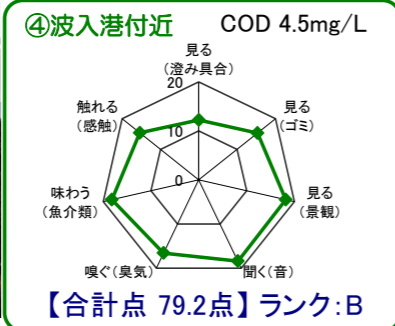

# 中海湖沼環境モニター調査結果(平成26年10月～平成27年9月)

■五感による湖沼環境ランク表

合計点数	ランク	評価内容
80点以上	A	おおむね良好で親しみやすい環境にあると感じられる。
50点～79点	B	やや気になる面があるが、ますます良好な環境であると感じられる。
49点以下	C	快適さに欠け、親しみにくい環境にあると感じられる。

## 中海全体

※グラフは各指標を20点満点に換算して表示しています。