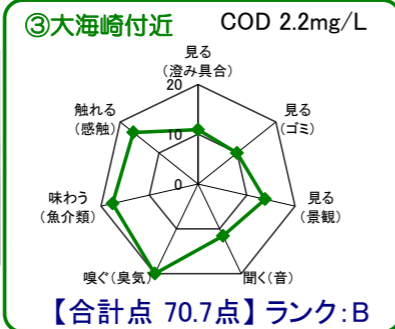

# 中海湖沼環境モニター調査結果(平成26年10月～平成27年9月)

■五感による湖沼環境ランク表

合計点数	ランク	評価内容
80点以上	A	おおむね良好で親しみやすい環境にあると感じられる。
50点～79点	B	やや気になる面があるが、ますます良好な環境であると感じられる。
49点以下	C	快適さに欠け、親しみにくい環境にあると感じられる。

## 中海全体

※グラフは各指標を20点満点に換算して表示しています。