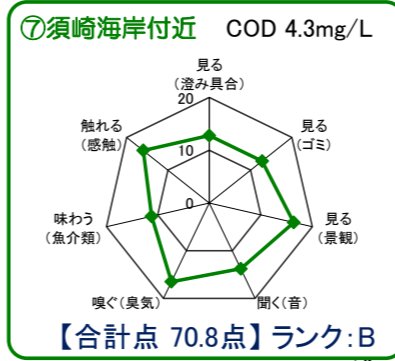

# 中海湖沼環境モニター調査結果(平成26年10月～平成27年9月)

■五感による湖沼環境ランク表

合計点数	ランク	評価内容
80点以上	A	おおむね良好で親しみやすい環境にあると感じられる。
50点～79点	B	やや気になる面があるが、ますます良好な環境であると感じられる。
49点以下	C	快適さに欠け、親しみにくい環境にあると感じられる。

## 中海全体

※グラフは各指標を20点満点に換算して表示しています。