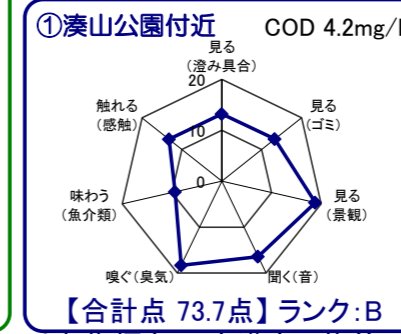

# 中海湖沼環境モニター調査結果(平成26年10月～平成27年9月)

■五感による湖沼環境ランク表

合計点数	ランク	評価内容
80点以上	A	おおむね良好で親しみやすい環境にあると感じられる。
50点～79点	B	やや気になる面があるが、ますます良好な環境であると感じられる。
49点以下	C	快適さに欠け、親しみにくい環境にあると感じられる。

## 中海全体

※グラフは各指標を20点満点に換算して表示しています。